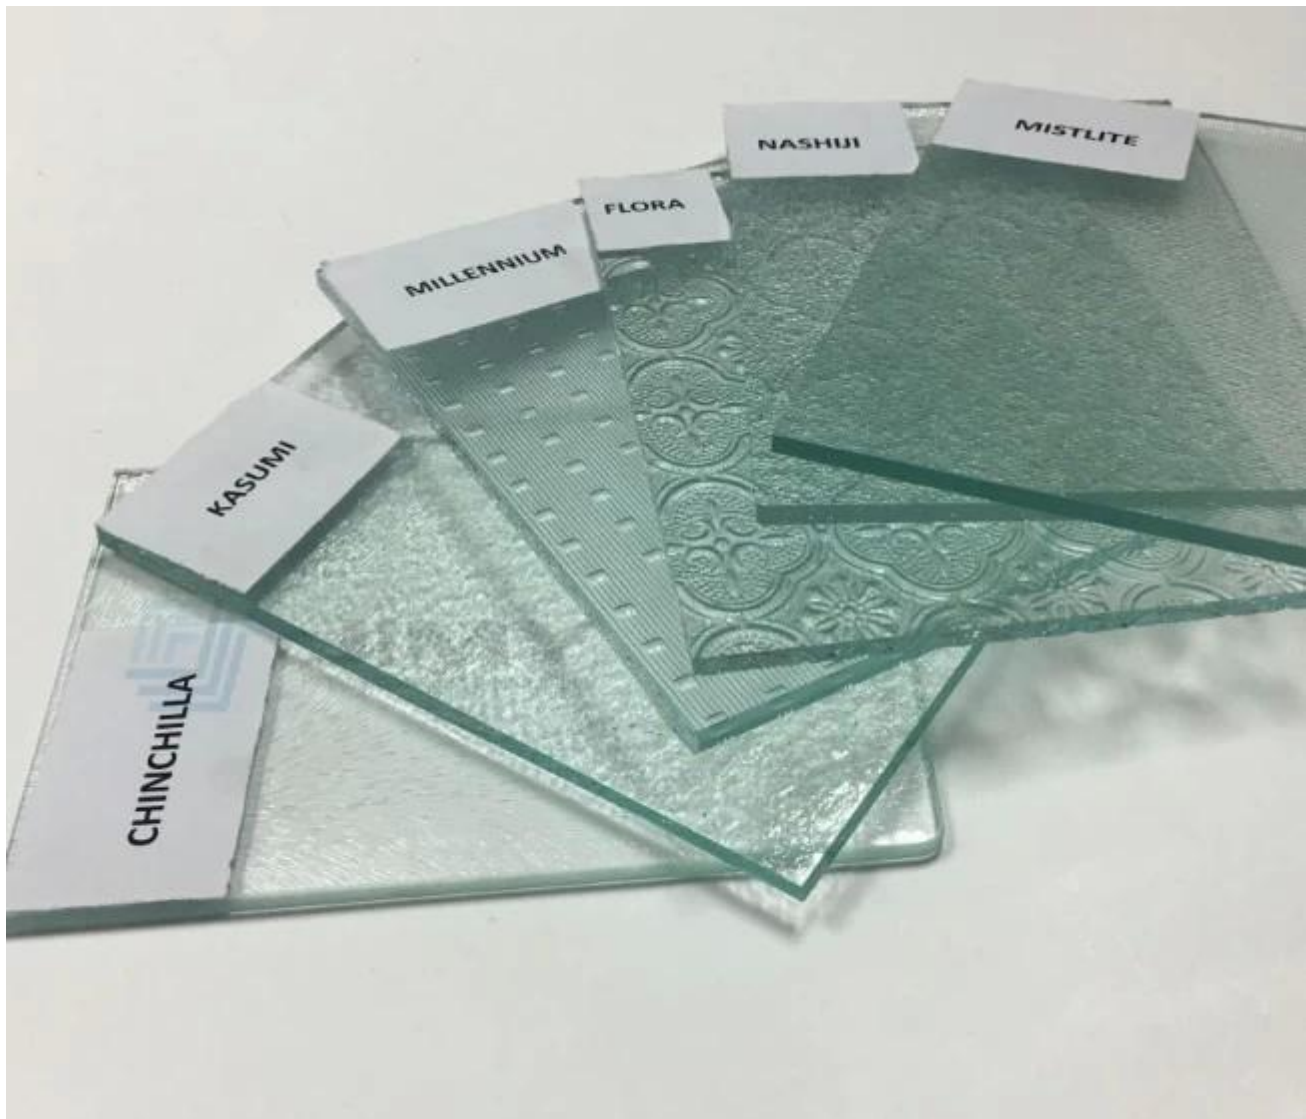

Vidrio modelado claro de 4 mm de Jimy Glass Factory

Cristal calculado de 4 mm de la fábrica Jimy Glass