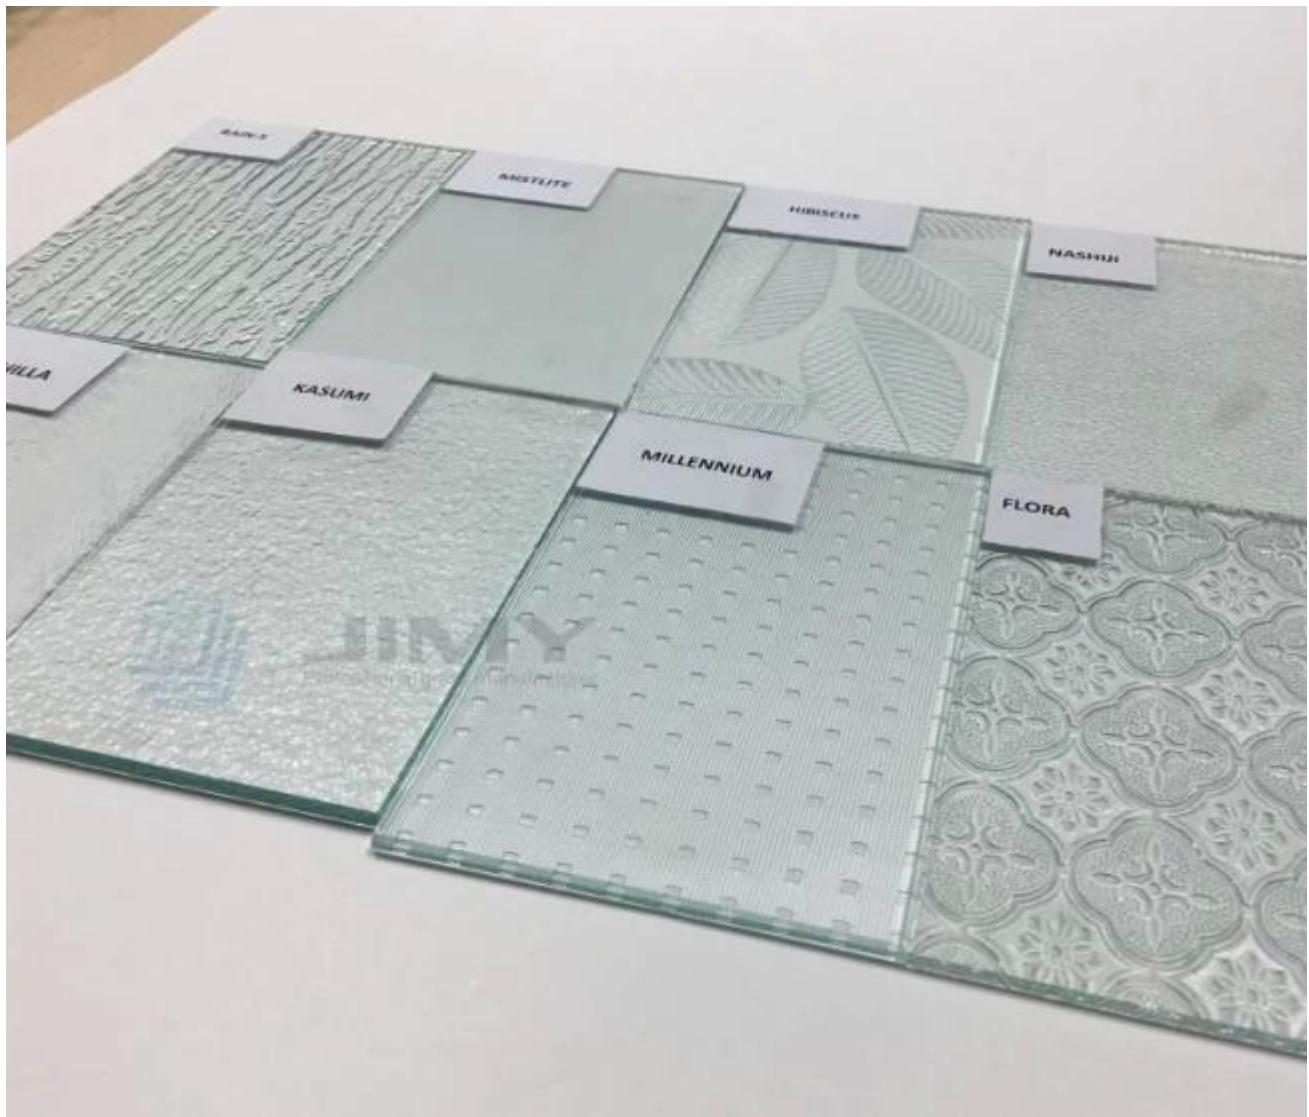

Cristal calculado de 4 mm de la fábrica Jimy Glass

Cargando el contenedor por la Fábrica Jimy Glass