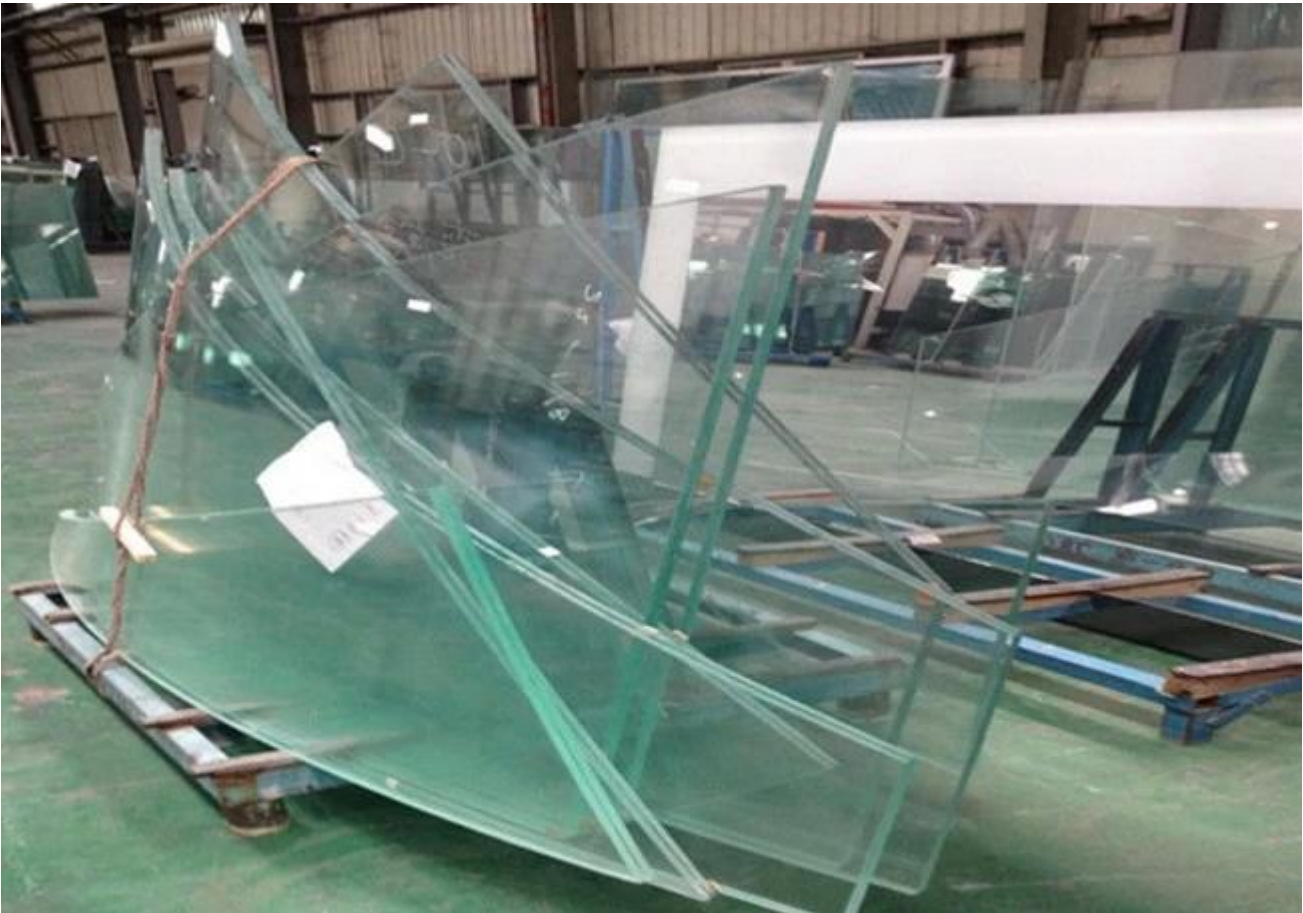

Alta transparencia había curvado vidrio templado huracán prueba para contador de la tienda: