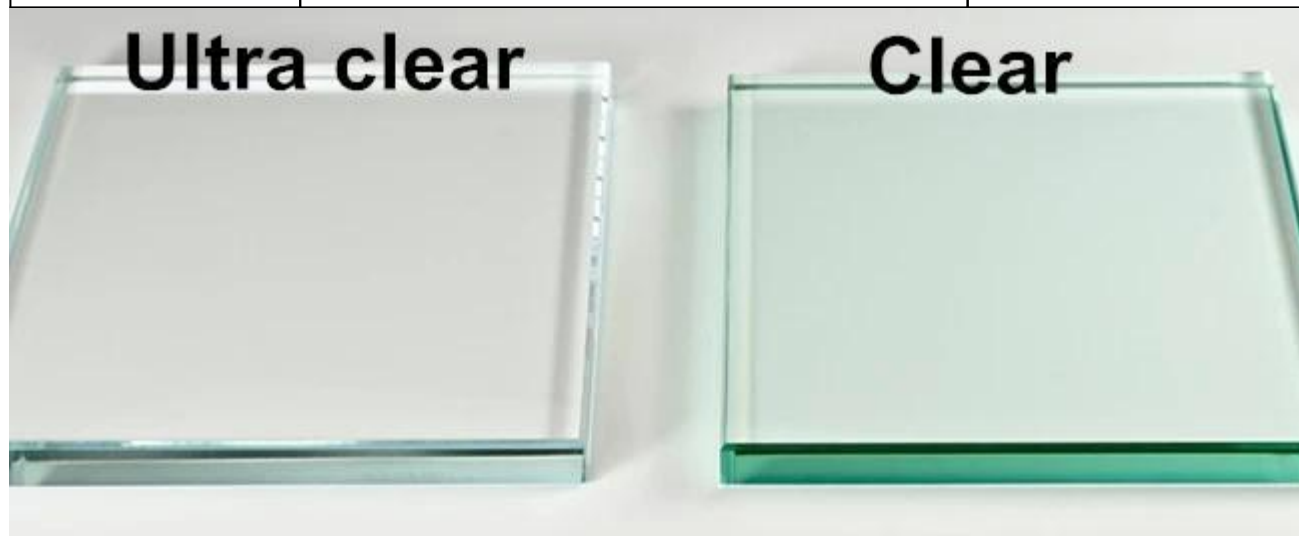

Las ventajas del vidrio templado bajo en hierro de 12 mm.

1. mejores hojas de vidrio de calidad de [vidrio flotado super claro](#). Producido por control de temple profesional.
2. Con transmisión de luz visible 90.3%.
3. Menor velocidad de detonación que el vidrio templado transparente.
4. Suitable para el edificio o la casa de gama alta.
5. El vidrio monolítico ultra claro podría fabricarse para vidrio laminado de seguridad para balastradas, tabiques de vidrio, pisos de vidrio o techos de vidrio, etc.

Las especificaciones de vidrio templado de bajo espesor de 12 mm de espesor

Vaso tipo	Bajo Planchar Vidrio templado
Vaso tamaño	Como requisitos de los clientes. Max tamaño: 3300 * 13000mm, Min tamaño: 300 * 300 mm
Vaso espesor	12mm, otro espesor desde 3mm a 19mm son disponible
Speial tratamiento	Perforar agujeros pulidos bordes cortados muescas, serigrafía impreso, ácido grabado, con chorro de arena etc.

Excepto el vidrio templado ultra claro de 12 mm, también podríamos producir según sus otros requisitos, como el vidrio templado con serigrafía. [Curvado ultra claro endurecer vidrio](#). Vidrio laminado templado super claro. [Vidrio laminado templado curvo bajo en hierro](#) etc.

¿Sabes la diferencia entre el vidrio ultra claro y el vidrio claro?

	Ultra claro vaso	claro vaso
Color	miradas Cristal claro desde todos puntos de ver	miradas verde desde bordes
Transmisión tarifa	90.3%	85%
yo detonación tarifa	0.01%	0.3%

Las muestras de vidrio de hierro de bajo tamaño de corte de 12 mm.