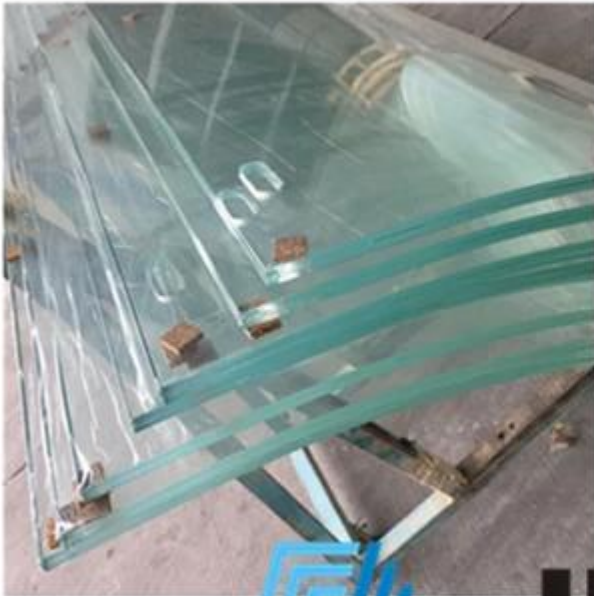

JIMY
Professional glass manufacturer