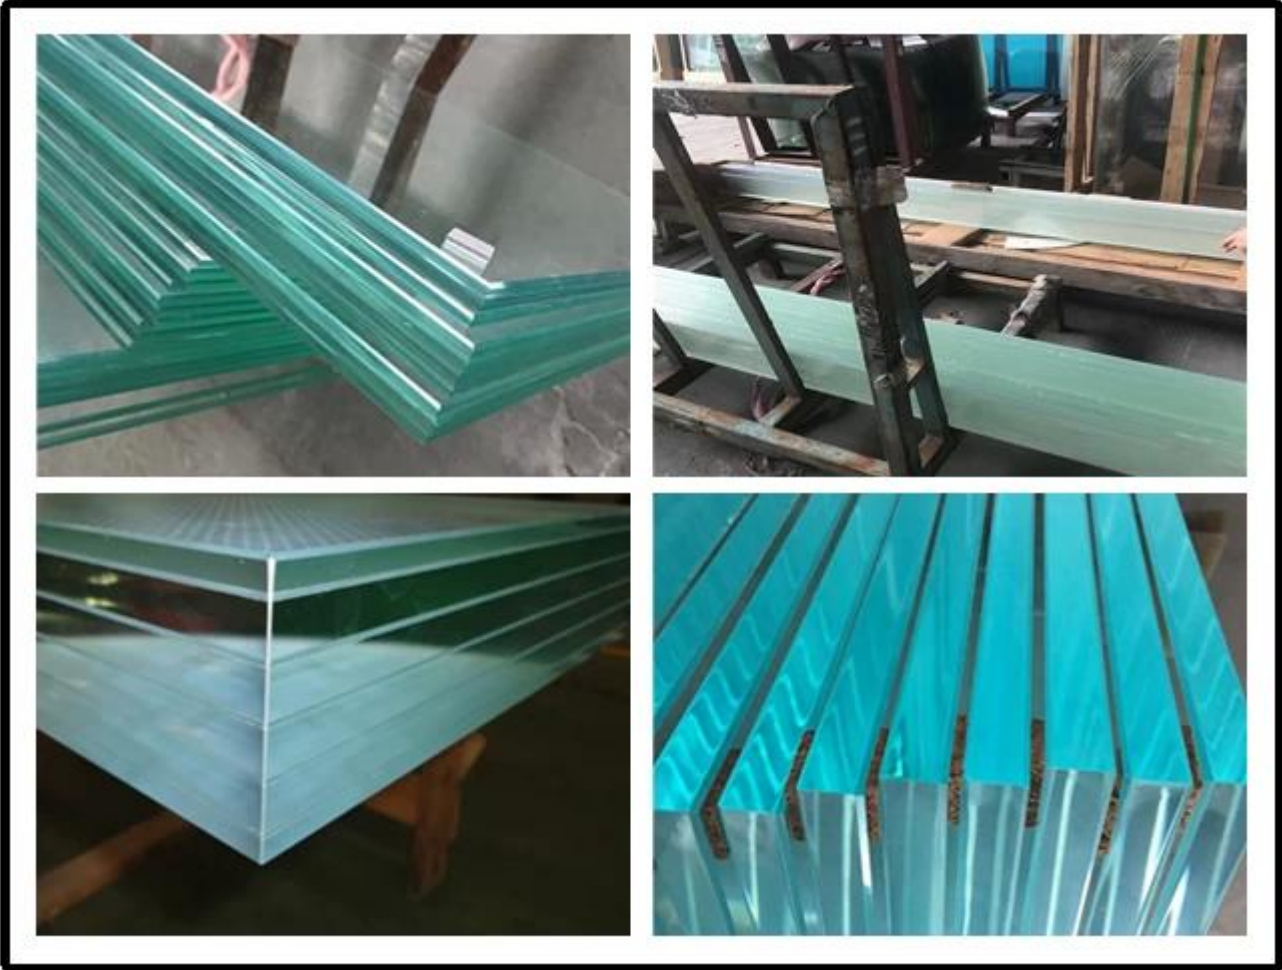

Corte de alta calidad a tamaño 12 mm extra claro endurece el precio de fábrica de vidrio

El vidrio ultra claro es un tipo de vidrio de alta claridad que está hecho de sílice con cantidades muy bajas de hierro. Por lo tanto, también es vidrio led bajo en hierro. Este bajo nivel de hierro elimina el tinte azul verdoso que se puede ver especialmente en tamaños de vidrio más grandes y más gruesos.

Las muestras de vidrio de hierro de bajo tamaño de corte de 12 mm.

Bajo nivel de hierro endurece el techo de vidrio y el piso de vidrio

Vidrio templado bajo en hierro que producimos para nuestros clientes.