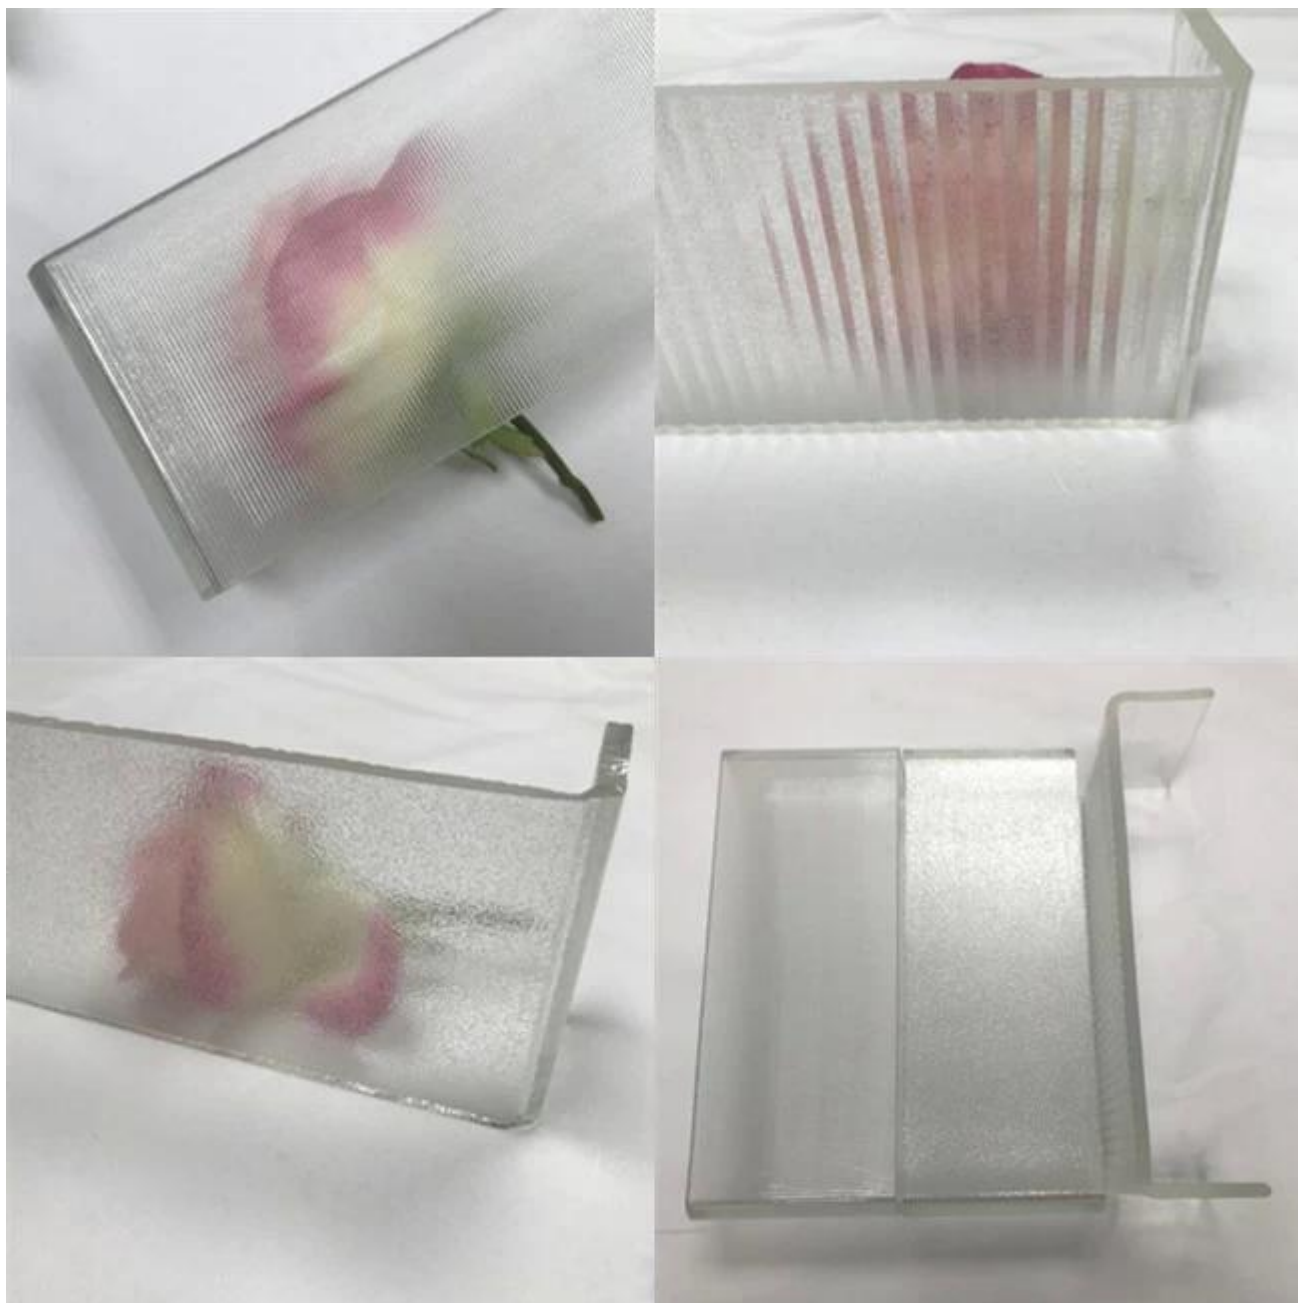

Embalaje de vidrio extra claro en el perfil U