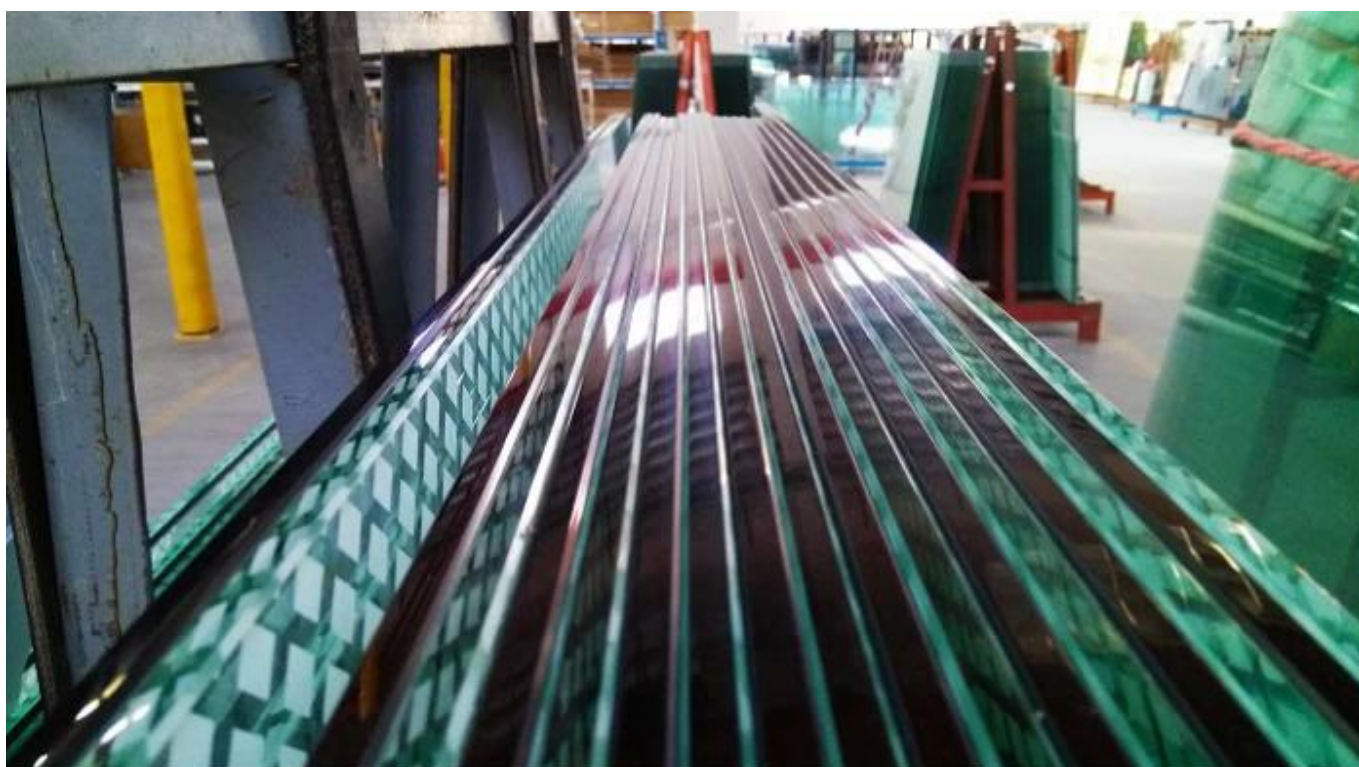

Productos de vidrio templado de alta calidad: