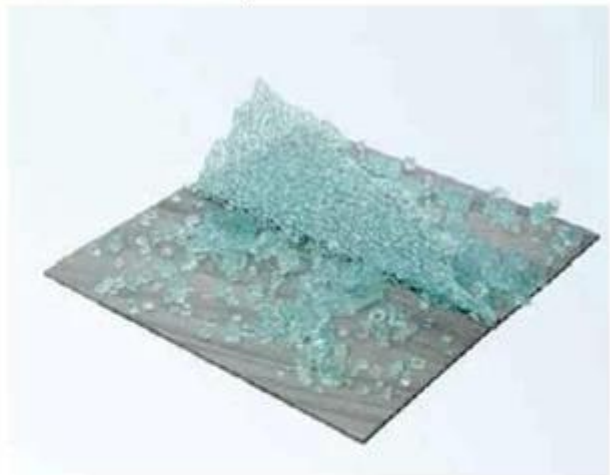

El vidrio de seguridad laminado SGP ultra claro agrega belleza, extiende el rendimiento del vidrio laminado, ofrece cinco veces la resistencia al desgarro y 100 veces la rigidez del vidrio laminado entre capas PVB convencional. Debido a su mayor resistencia, claridad, durabilidad, fabricación y facilidad de instalación, es un candidato excelente para aplicaciones exigentes en el mercado arquitectónico. Puede ofrecer protección balística mejorada o construcciones más delgadas que ahora son posibles con vidrio laminado convencional.

Certificación CE y SGCC disponible.

Combínelo con la impresión cerámica y las capas intercaladas de colores

Patrones antideslizantes disponibles para pisos de vidrio y peldaños de escaleras

JIMY glass fabricante de la empresa soluciones de diseño arquitectónico personalizado para vidrio [paredes de la piscina](#), peldaños de escaleras, pisos, toldos de techo y muchas otras aplicaciones de vidrio sin marco.

Diferencia entre [pvb vidrio laminado](#), vidrio laminado sgp y vidrio templado

Laminated Glass with
SGP Interlayer

Laminated Glass with
PVB Interlayer

Tempered Glass

Embalaje de seguridad de vidrio laminado