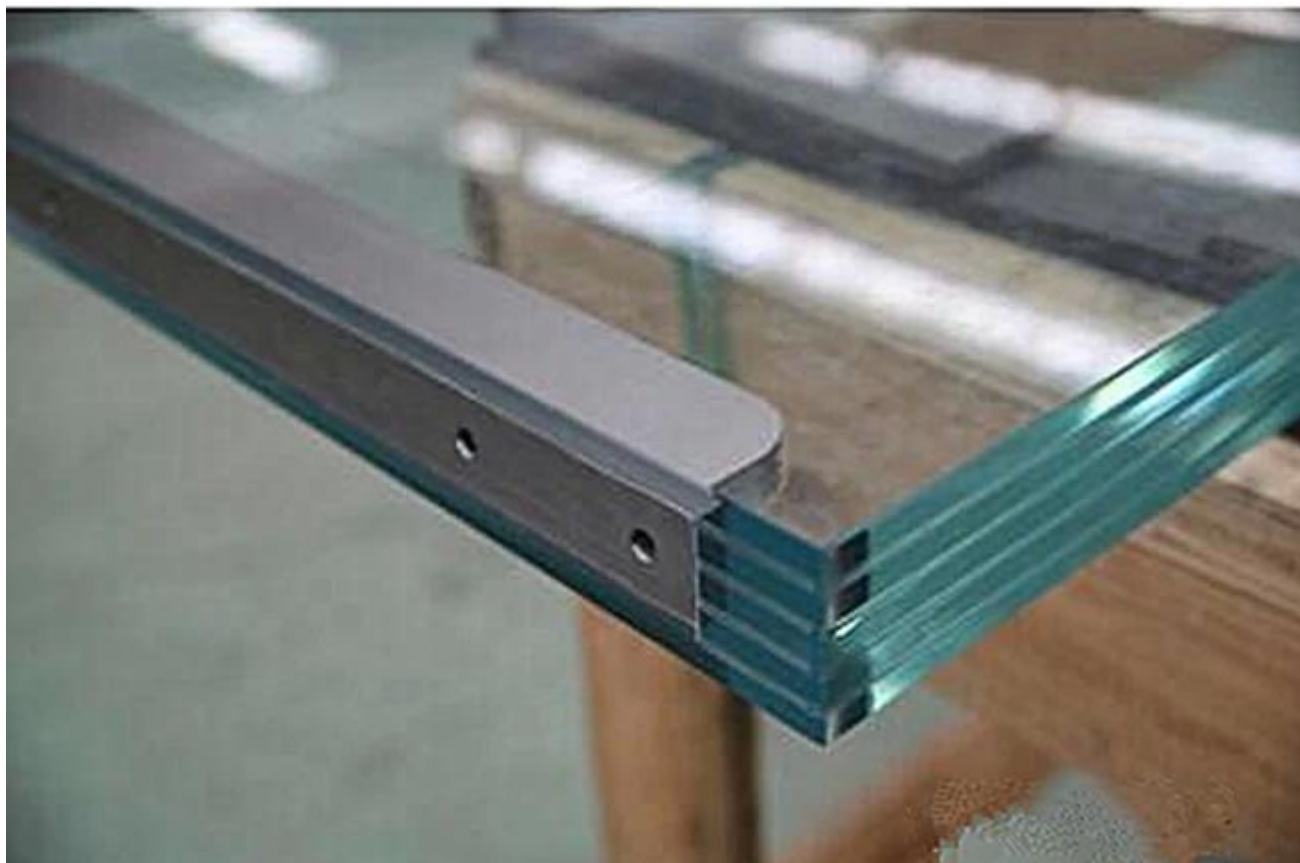

JIMY glass fabricante de la empresa soluciones de diseño arquitectónico personalizado para vidrio [paredes de la piscina](#), peldaños de escaleras, pisos, toldos de techo y muchas otras aplicaciones de vidrio sin marco.