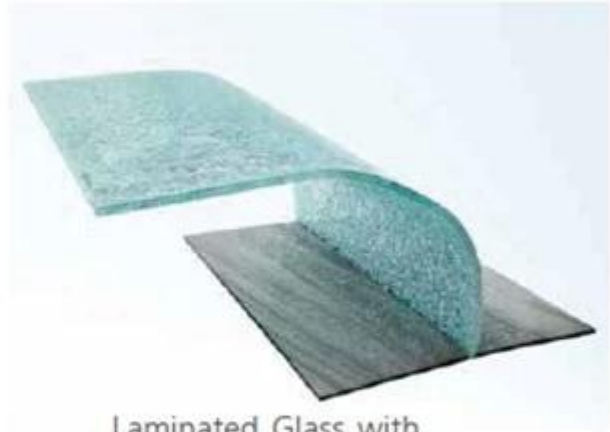

El vidrio de seguridad laminado SGP ultra claro agrega belleza, extiende el rendimiento del vidrio laminado, ofrece cinco veces la resistencia al desgarro y 100 veces la rigidez del vidrio laminado entre capas PVB convencional. Debido a su mayor resistencia, claridad, durabilidad, fabricación y facilidad de instalación, es un candidato excelente para aplicaciones exigentes en el mercado arquitectónico. Puede ofrecer protección balística mejorada o construcciones más delgadas que ahora son posibles con vidrio laminado convencional.

Certificación CE y SGCC disponible.

Combínelo con la impresión cerámica y las capas intercaladas de colores

Patrones antideslizantes disponibles para pisos de vidrio y peldaños de escaleras

JIMY glass fabricante de la empresa soluciones de diseño arquitectónico personalizado para vidrio [paredes de la piscina](#), peldaños de escaleras, pisos, toldos de techo y muchas otras aplicaciones de vidrio sin marco.

Diferencia entre [pvb vidrio laminado](#), vidrio laminado sgp y vidrio templado

Laminated Glass with
SGP Interlayer

Laminated Glass with
PVB Interlayer

Tempered Glass

Embalaje de seguridad de vidrio laminado