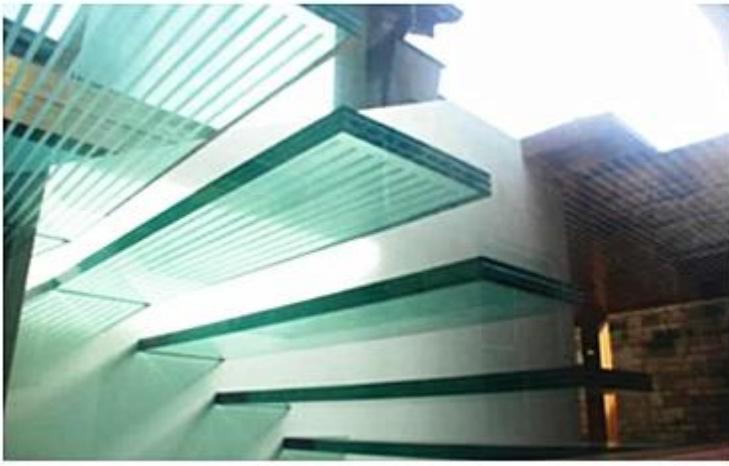

Diferencia entre [pvb vidrio laminado](#), vidrio laminado sgp y vidrio templado