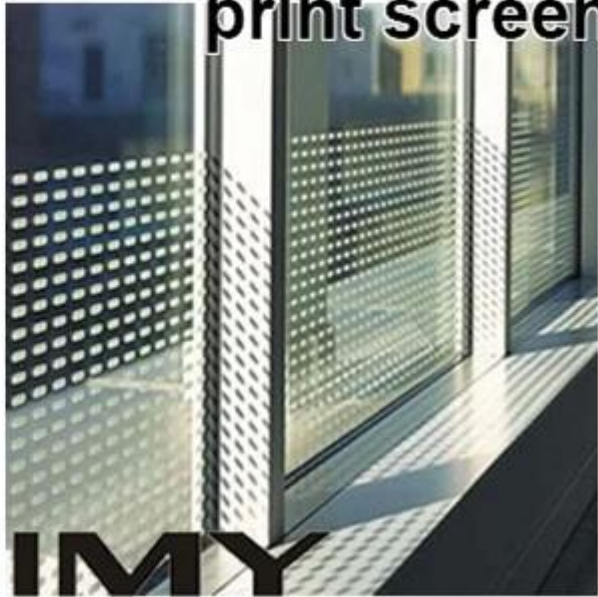

print screen

JIMY

Professional glass manufacturer

digital print