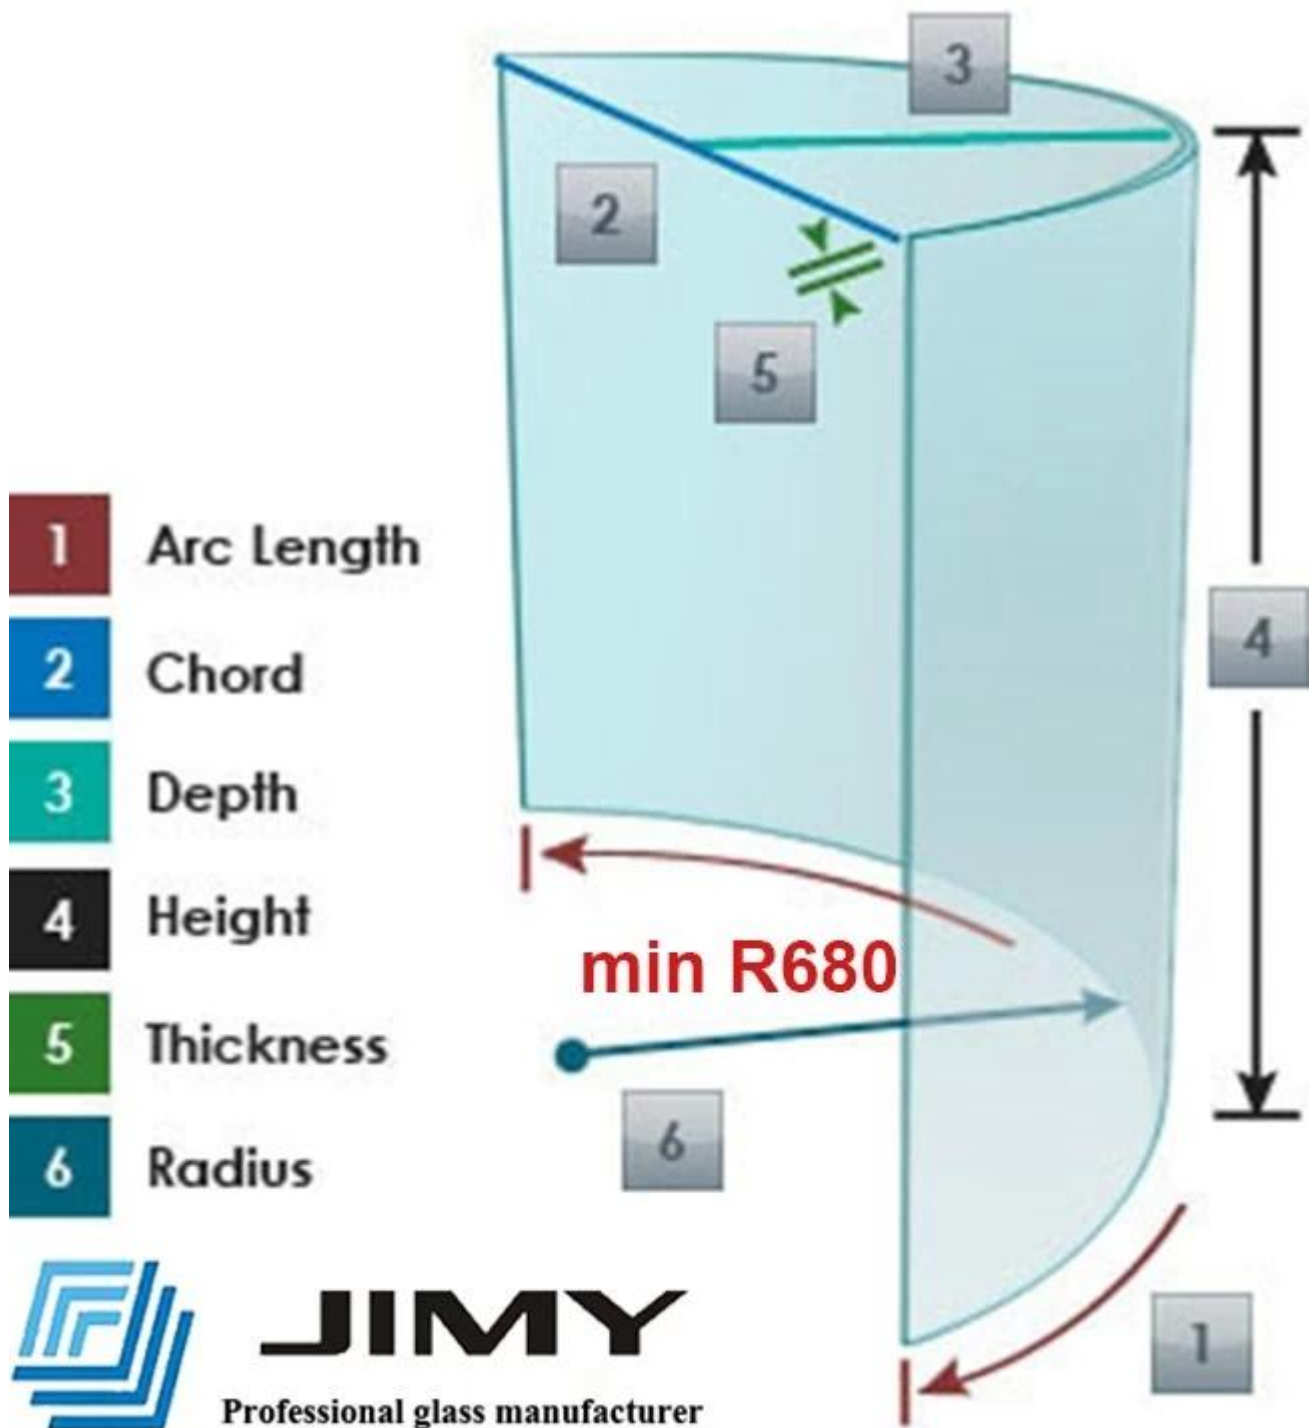

## **Barandilla de escalera de vidrio laminado de cristal templado curvado de 6 a 6 mm de radio extremadamente pequeño R680**

**En muchos barandales de escaleras de caracol de diseño moderno, es posible que tengamos que usar un vidrio laminado templado curvado de radio extremadamente pequeño debido al límite de ubicación de la escalera, como R700, ¿cómo terminar este proyecto sin problemas?**

El vidrio laminado templado curvado de 6 + 6 mm está hecho de dos capas de vidrio templado curvado de 6 mm unido entre sí con una capa intermedia (PVB / SGP) a través de un control led, altamente. Proceso de calentamiento a presión e industrial.

2. El vidrio laminado templado mejora la seguridad con la adherencia y la tenacidad de la capa intermedia entre las 2 hojas de vidrio templado;

La forma 3.curved se ve elegant, puede cumplir el requisito de diseño y ahorrar mucho espacio para el edificio.