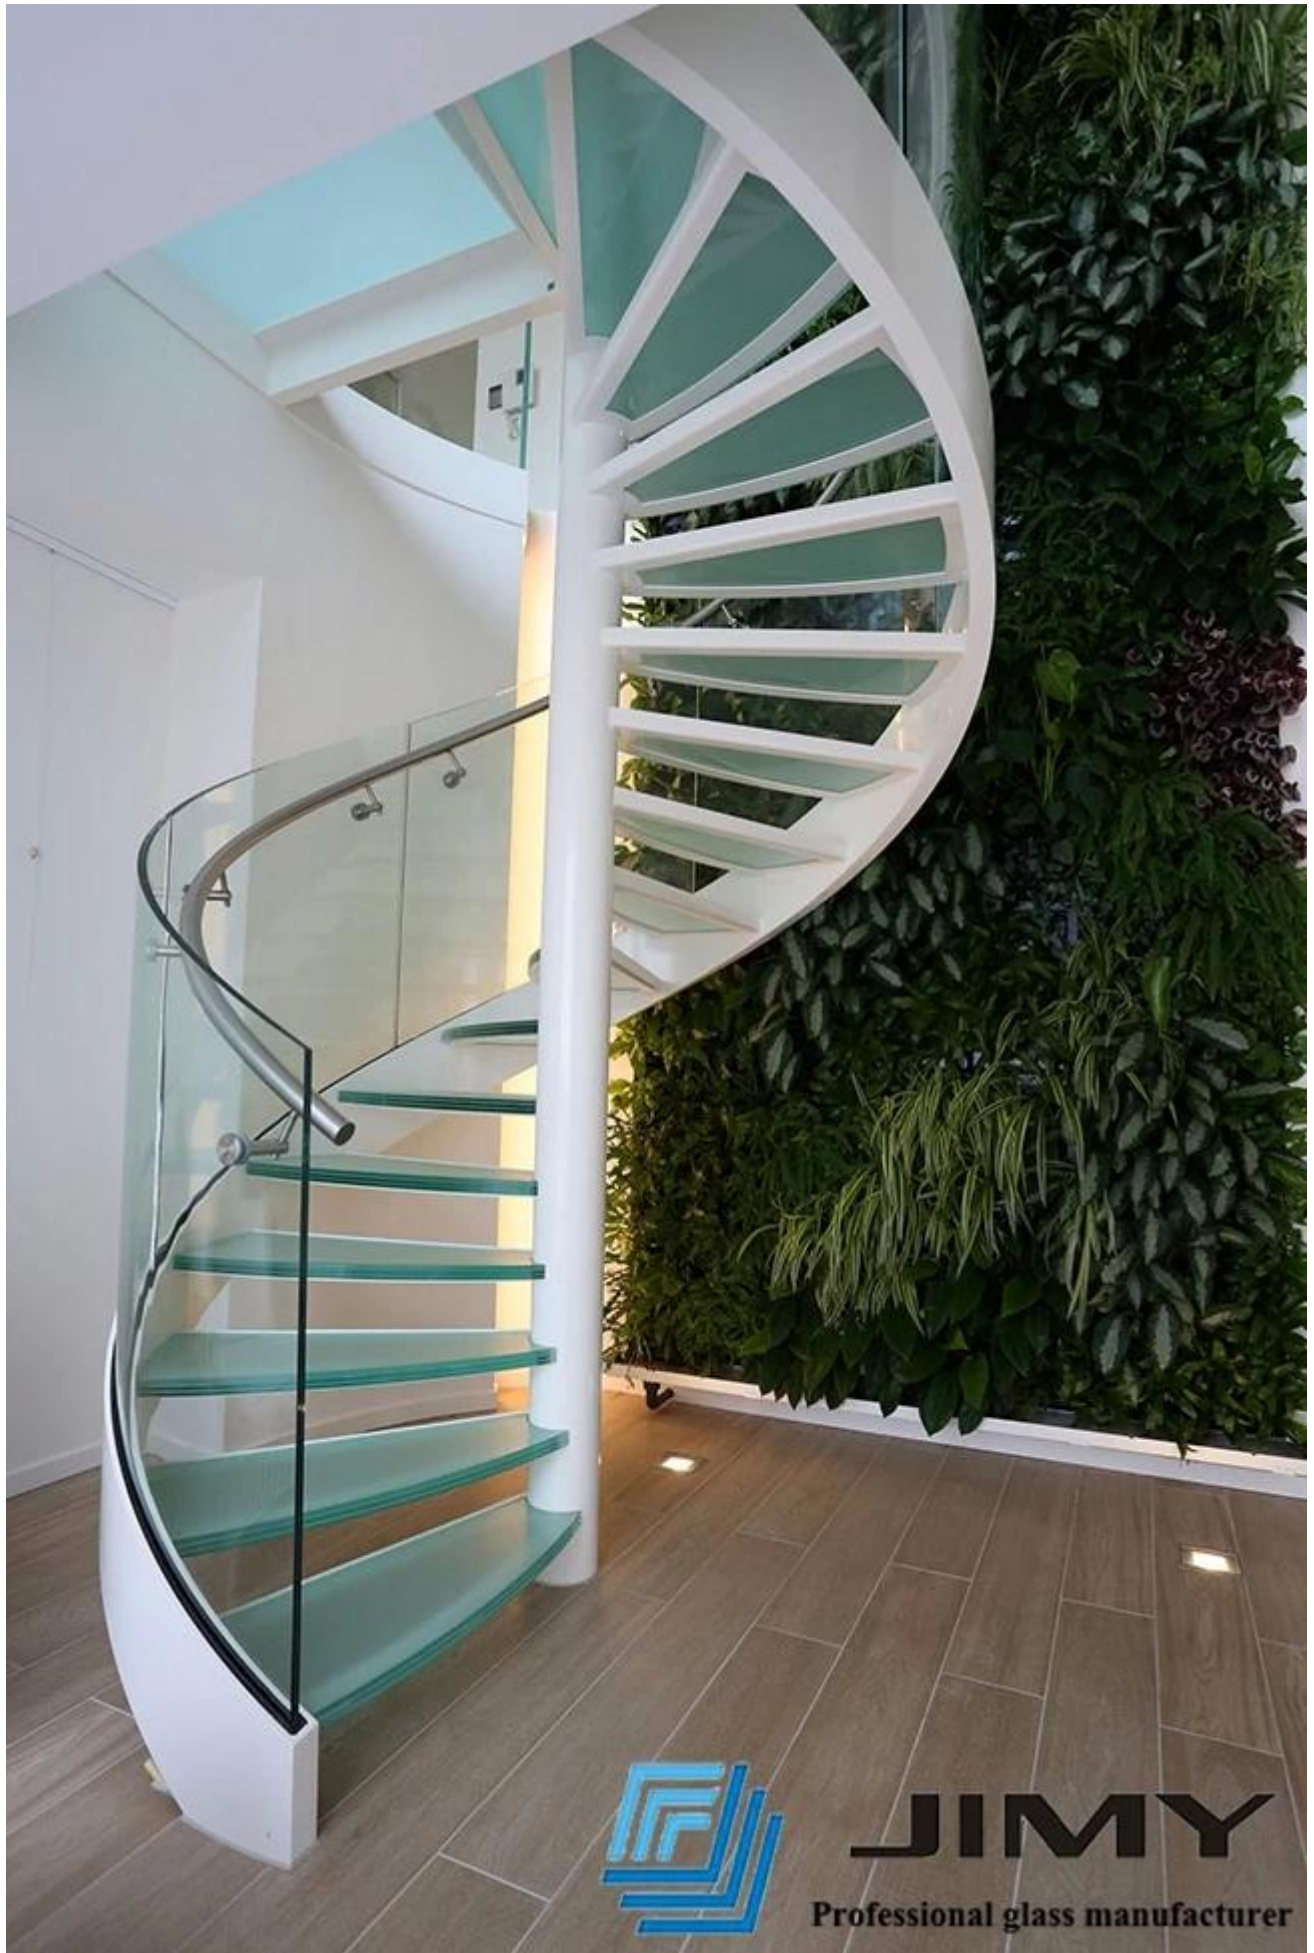

## **Barandilla de escalera de vidrio laminado de cristal templado curvado de 6 a 6 mm de radio extremadamente pequeño R680**

**En muchos barandales de escaleras de caracol de diseño moderno, es posible que tengamos que usar un vidrio laminado templado curvado de radio extremadamente pequeño debido al límite de ubicación de la escalera, como R700, ¿cómo terminar este proyecto sin problemas?**