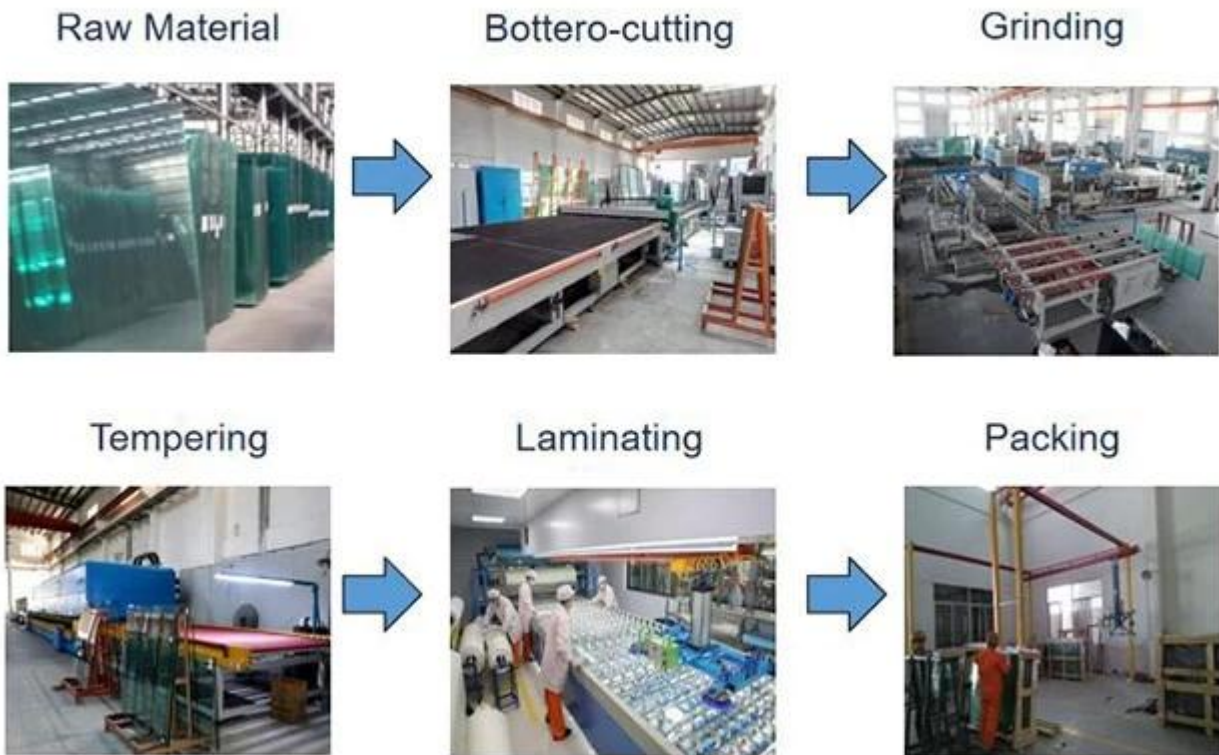

HBarandillas de vidrio de seguridad laminado templado de 4 + 4 pvb de alta calidad para escaleras y balcones

Los diseños de barandas de balcón son de varios tipos para diferentes proyectos y formas de instalación. El vidrio laminado, como vidrio de seguridad, se usa ampliamente para barandas de vidrio, balcones de vidrio, cercas de piscinas, balaustradas, techos de vidrio, pisos de vidrio, etc.

Tipo de vidrio:	vidrio laminado de seguridad endurecido
Espesor de vidrio:	Se puede ofrecer otro grosor de 4 + 4 mm como su solicitud
Tamaño de vidrio:	tamaño normal 900 * 1000 mm 900 * 1100 mm, etc. El tamaño podría ser como su solicitud
Espesor de película PVB:	0.76mm
Forma de instalación:	con / sin marco
Tiempo de producción:	10-15 días hábiles después de la orden confirmada
Embalaje:	Caja de madera contrachapada de exportación de seguridad

L templado proceso de vidrio aminado:

Tempering laminating process

Fhabilidad actory:

Entrega rápida (10-20 días), paquete de caja de madera de exportación segura, excelente transporte.

Diferentes tipos de diseño de balcones de vidrio.