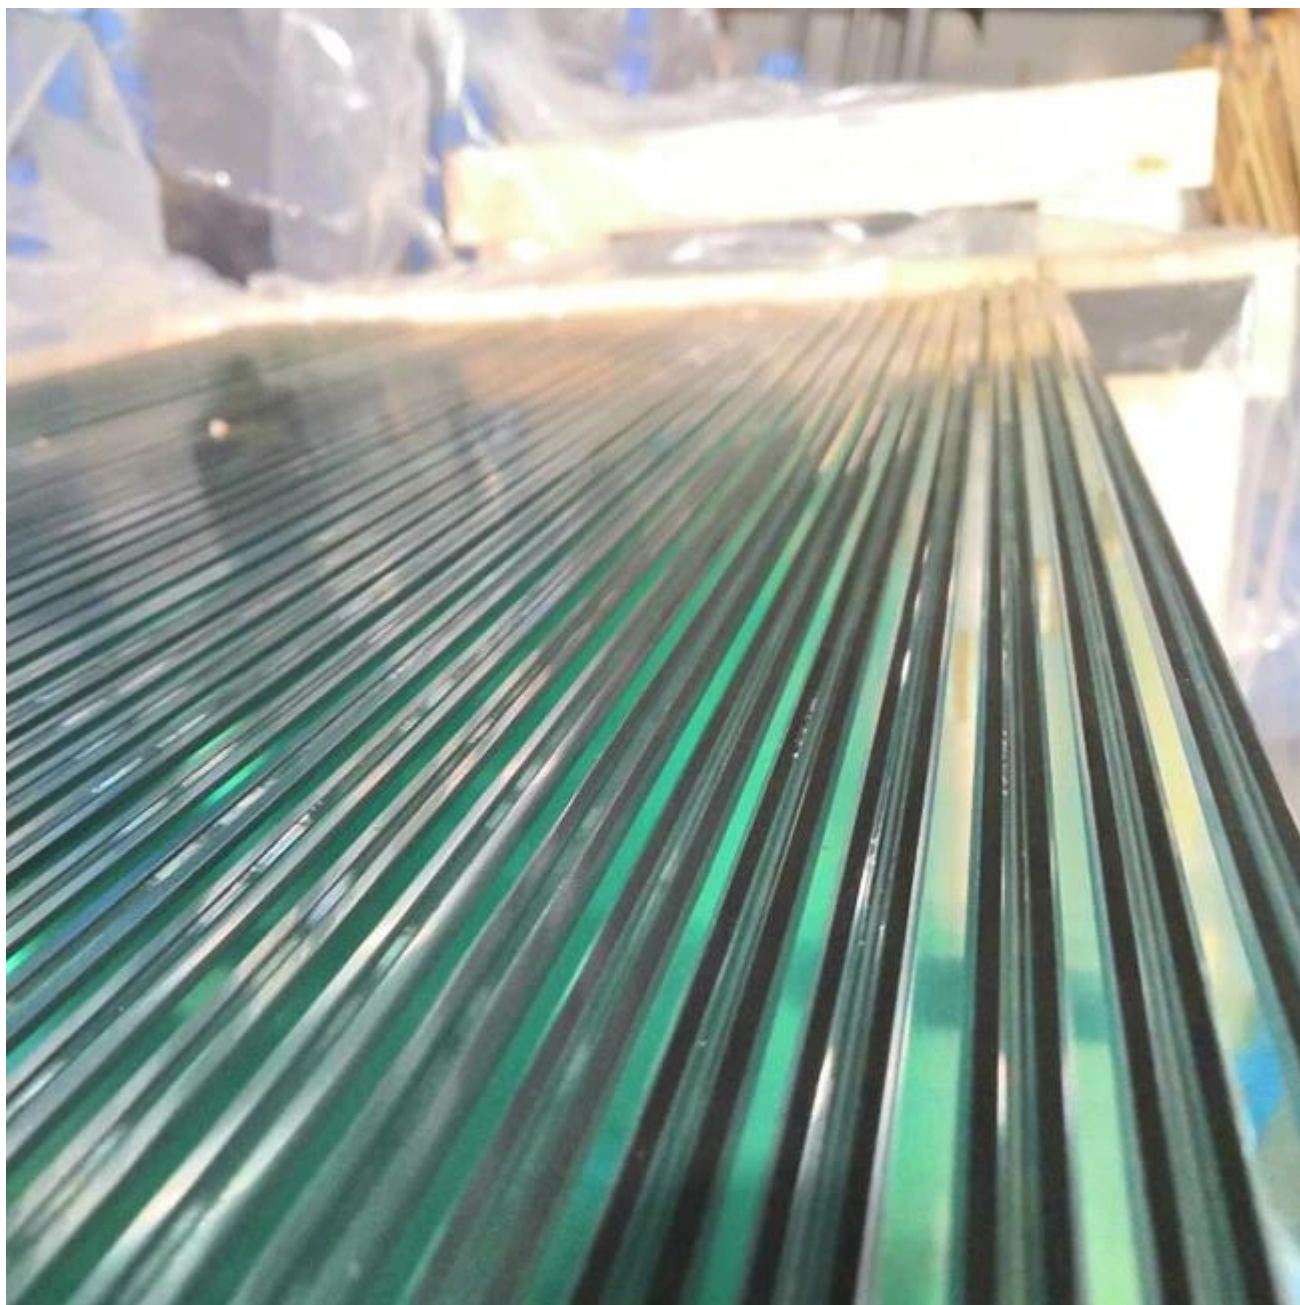

HBarandillas de vidrio de seguridad laminado templado de 4 + 4 pvb de alta calidad para escaleras y balcones

Los diseños de barandas de balcón son de varios tipos para diferentes proyectos y formas de instalación. El vidrio laminado, como vidrio de seguridad, se usa ampliamente para barandas de vidrio, balcones de vidrio, cercas de piscinas, balaustradas, techos de vidrio, pisos de vidrio, etc.

El vidrio laminado templado PVB es el tipo más utilizado para barandas interiores y balcones para villas o apartamentos. El grosor y el tamaño. El color también dependerá de la elección de los clientes. Las siguientes son las especificaciones del vidrio laminado templado transparente de 8,76 mm

Tipo de vidrio:	vidrio laminado de seguridad endurecido
Espesor de vidrio:	Se puede ofrecer otro grosor de 4 + 4 mm como su solicitud
Tamaño de vidrio:	tamaño normal 900 * 1000 mm 900 * 1100 mm, etc. El tamaño podría ser como su solicitud
Espesor de película PVB:	0.76mm
Forma de instalación:	con / sin marco
Tiempo de producción:	10-15 días hábiles después de la orden confirmada
Embalaje:	Caja de madera contrachapada de exportación de seguridad

L templado proceso de vidrio aminado:

Tempering laminating process

Fhabilidad actory:

Entrega rápida (10-20 días), paquete de caja de madera de exportación segura, excelente transporte.

Diferentes tipos de diseño de balcones de vidrio.