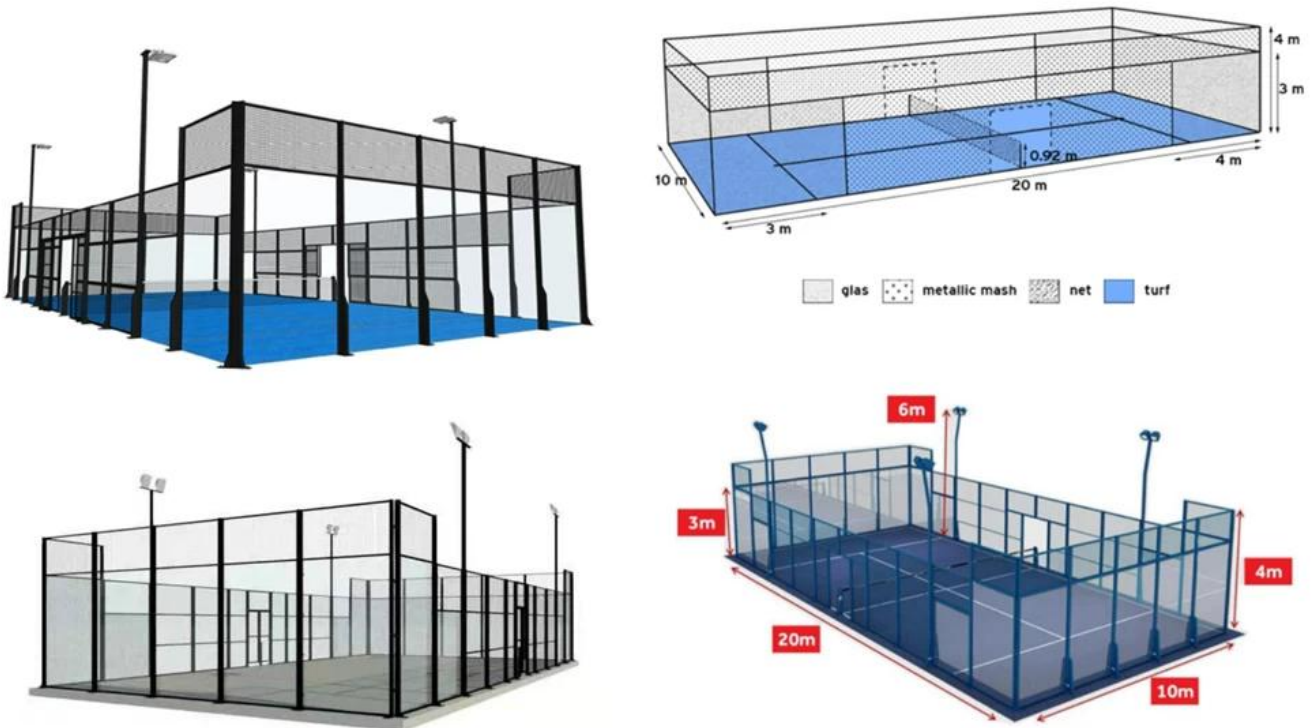

China Fabricantes suministran precios de la cancha de tenis estándar de venta caliente y al aire libre de venta caliente.

¿Que somos?

Somos la cima **5** Proveedores de Fábrica de Cristal en China desde **1993** Los años producen vidrio templado de alta calidad y vidrio laminado, con sobre **10** Los años se centran en producir vidrio para la cancha de Padel.

- 1-Cada semana de exportación **900PCS** de vidrio para construir **50** canchas de Padel a Italia, España, Argentina, etc.;
- 2-Tipo de vidrio es **12mm** vidrio claro, y **13.52mm** Vidrio laminado de temperamento claro, con **8/6/10** Agujeros de avellanados, en tamaño **1995x2995mm** ;
- 3-tener **Ce** certificado, cumplir con el estándar **EN12150** y EN14449;

¿Por qué elegir un vidrio de cristal moderado de 12 mm para la cancha de tenis de PADEL no de 10 mm de vidrio templado claro?

Al comprar **10mm** Limpie el vidrio templado, para la atención del cliente solo en el menor costo.