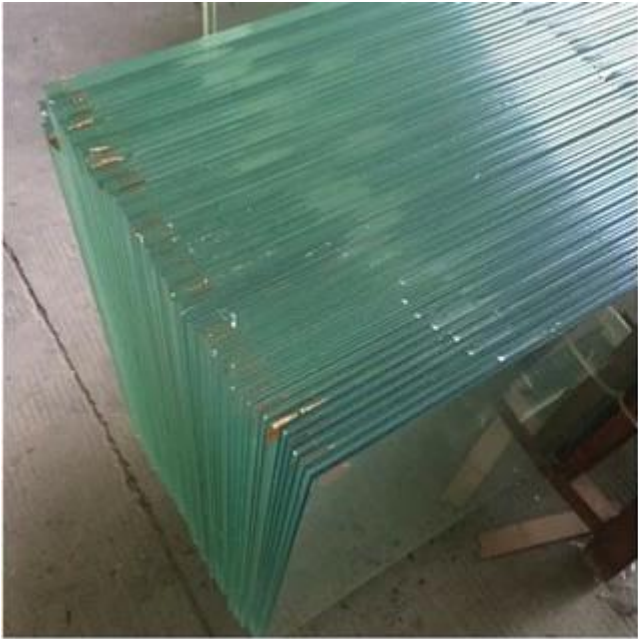

Personalizado templado vaso o laminado la seguridad vaso para vaso cortinas

Acerca de vaso cortinas

Las cortinas de vidrio son cada vez más populares entre el diseñador y el propietario, que es la mejor forma de ayudarlo a disfrutar tu balcón, patio o veranda todo el año independientemente de las condiciones climáticas. Las cortinas de vidrio normalmente eligen un solo panel de 8 mm o [Vidrio templado de 10 mm de espesor](#) o el grosor de 10 mm o [Vidrio laminado de 12 mm](#) o el doble acristalamiento de 5 + 9A + 5 mm, 6 + 12A + 6 mm [vidrio aislante](#), y así. Cortinas de vidrio sin marco con muchas ventajas que las tradicionales sobre puertas convencionales, ventanas o sistemas de protección temporales. A continuación, algunas razones por las que muchos edificios nuevos, como elegir las cortinas de vidrio:

Detalles información de la vaso cortinas

Ítem	sin marco vaso cortinas
Vaso tipo	claro templado vaso, bajo planchar endurecido vaso , incoloro templado laminado vaso, claro aislado vaso, curvo vidrio, etc.
Espesor	soltero panel: 8 mm, 10 mm, 12 mm, etc. Doble capa : 4 + 4 mm, 5 + 5 mm, 6 + 6 mm, 5 + 9A + 5 mm, 6 + 12A + 6 mm etc.
Color	claro, ultra claro
Forma	plano o curvo
Calidad	CCC, YO ASI, CE SGCC, etc.

Producción alta calidad templado la seguridad vaso para tu vaso cortinas

Incoloro endurecido laminado vaso utilizado para balcón vaso cutain

Curvo vidrio de seguridad producción para el vaso cortina pared

Cortinas de vidrio que pueden transformar la sala de estar al aire libre en un espacio que se puede utilizar durante todo el año, para darle más vigor y vitalidad a su vida.

Muros cortina de vidrio interior y exterior.