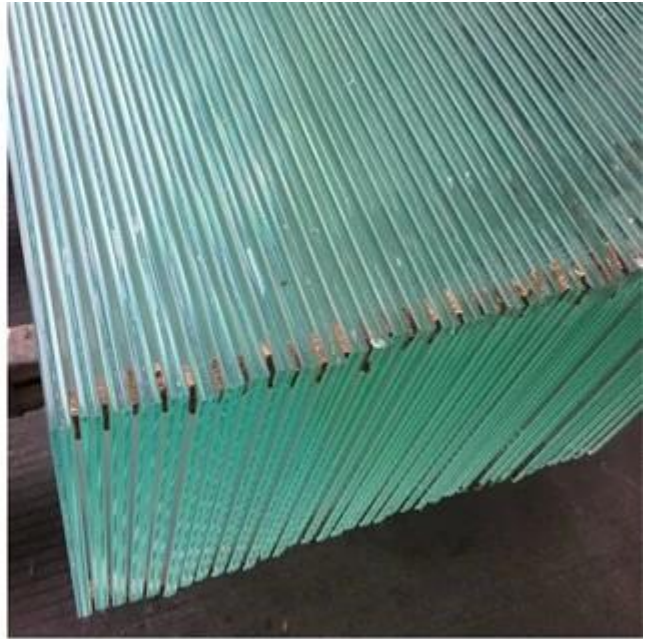

Personalizado templado vaso o laminado la seguridad vaso para vaso cortinas

Acerca de vaso cortinas

Las cortinas de vidrio son cada vez más populares entre el diseñador y el propietario, que es la mejor forma de ayudarlo a disfrutar tu balcón, patio o veranda todo el año independientemente de las condiciones climáticas. Las cortinas de vidrio normalmente eligen un solo panel de 8 mm o [Vidrio templado de 10 mm de espesor](#) o el grosor de 10 mm o [Vidrio laminado de 12 mm](#) o el doble acristalamiento de 5 + 9A + 5 mm, 6 + 12A + 6 mm [vidrio aislante](#), y así. Cortinas de vidrio sin marco con muchas ventajas que las tradicionales sobre puertas convencionales, ventanas o sistemas de protección temporales. A continuación, algunas razones por las que muchos edificios nuevos, como elegir las cortinas de vidrio:

-Reducir la fuerza de ruido -Agua prueba/ estanco -Cuales con la mínima visual impacto -Con largo- perdurable y fácil a mantenimiento -Lata fácilmente se desliza y silencio	-Mira elegante y elegante -Sus una flexible apertura sistema -Seguridad & ergonómico -Sus seguro y robusto -disponible en diferentes configuraciones
--	--

Detalles información de la vaso cortinas

Ítem	sin marco vaso cortinas
Vaso tipo	claro templado vaso, bajo planchar endurecido vaso , incoloro templado laminado vaso, claro aislado vaso, curvo vidrio, etc.
Espesor	soltero panel: 8 mm, 10 mm, 12 mm, etc. Doble capa : 4 + 4 mm, 5 + 5 mm, 6 + 6 mm, 5 + 9A + 5 mm, 6 + 12A + 6 mm etc.
Color	claro, ultra claro
Forma	plano o curvo
Calidad	CCC, YO ASI, CE SGCC, etc.

Producción alta calidad templado la seguridad vaso para tu vaso cortinas

Incoloro endurecido laminado vaso utilizado para balcón vaso cutain

Curvo vidrio de seguridad producción para el vaso cortina pared