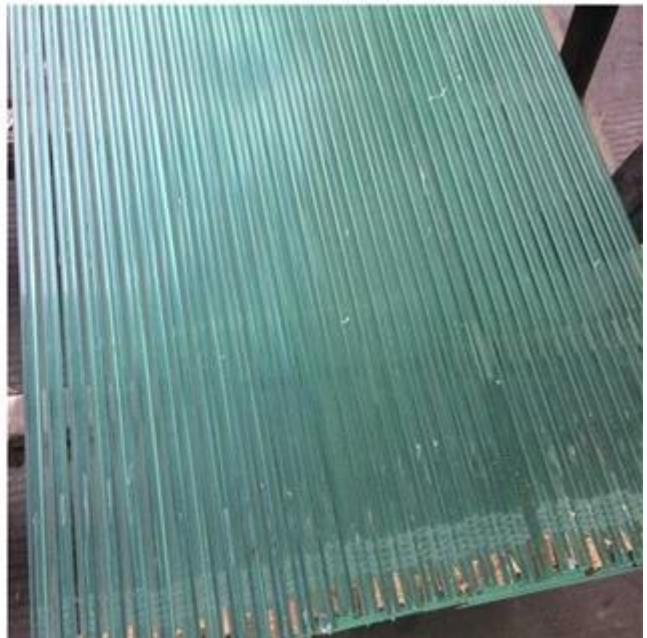

Personalizado templado vaso o laminado la seguridad vaso para vaso cortinas

Acerca de vaso cortinas

Las cortinas de vidrio son cada vez más populares entre el diseñador y el propietario, que es la mejor forma de ayudarlo a disfrutar tu balcón, patio o veranda todo el año independientemente de las condiciones climáticas. Las cortinas de vidrio normalmente eligen un solo panel de 8 mm o [Vidrio templado de 10 mm de espesor](#) o el grosor de 10 mm o [Vidrio laminado de 12 mm](#) o el doble acristalamiento de 5 + 9A + 5 mm, 6 + 12A + 6 mm [vidrio aislante](#), y así. Cortinas de vidrio sin marco con muchas ventajas que las tradicionales sobre puertas convencionales, ventanas o sistemas de protección temporales. A continuación, algunas razones por las que muchos edificios nuevos, como elegir las cortinas de vidrio:

-Reducir la fuerza de ruido -Agua prueba/ estanco -Cuales con la mínima visual impacto -Con largo- perdurable y fácil a mantenimiento -Lata fácilmente se desliza y silencio	-Mira elegante y elegante -Sus una flexible apertura sistema -Seguridad & ergonómico -Sus seguro y robusto -disponible en diferentes configuraciones
--	--

Detalles información de la vaso cortinas

Ítem	sin marco vaso cortinas
Vaso tipo	claro templado vaso, bajo planchar endurecido vaso , incoloro templado laminado vaso, claro aislado vaso, curvo vidrio, etc.
Espesor	soltero panel: 8 mm, 10 mm, 12 mm, etc. Doble capa : 4 + 4 mm, 5 + 5 mm, 6 + 6 mm, 5 + 9A + 5 mm, 6 + 12A + 6 mm etc.
Color	claro, ultra claro
Forma	plano o curvo
Calidad	CCC, YO ASI, CE SGCC, etc.

Producción alta calidad templado la seguridad vaso para tu vaso cortinas

Incoloro endurecido laminado vaso utilizado para balcón vaso cutain

Curvo vidrio de seguridad producción para el vaso cortina pared