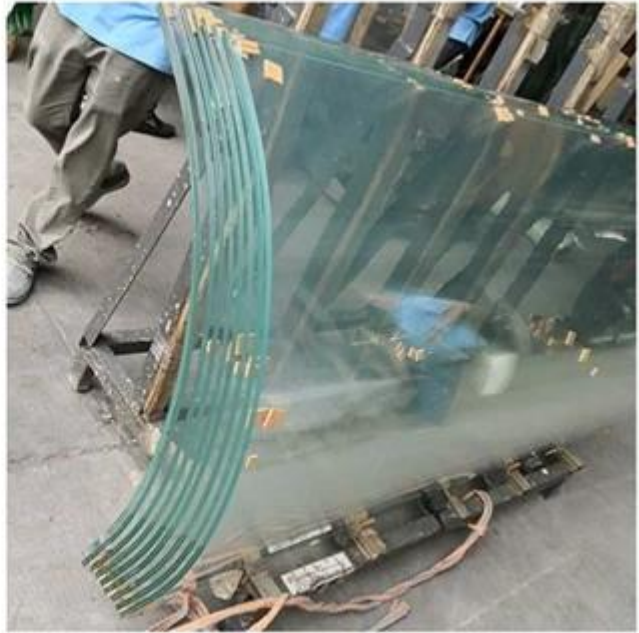

Personalizado templado vaso o laminado la seguridad vaso para vaso cortinas

Acerca de vaso cortinas

Las cortinas de vidrio son cada vez más populares entre el diseñador y el propietario, que es la mejor forma de ayudarlo a disfrutar tu balcón, patio o veranda todo el año independientemente de las condiciones climáticas. Las cortinas de vidrio normalmente eligen un solo panel de 8 mm o [Vidrio templado de 10 mm de espesor](#) o el grosor de 10 mm o [Vidrio laminado de 12 mm](#) o el doble acristalamiento de 5 + 9A + 5 mm, 6 + 12A + 6 mm [vidrio aislante](#), y así. Cortinas de vidrio sin marco con muchas ventajas que las tradicionales sobre puertas convencionales, ventanas o sistemas de protección temporales. A continuación, algunas razones por las que muchos edificios nuevos, como elegir las cortinas de vidrio:

Detalles información de la vaso cortinas

Ítem	sin marco vaso cortinas
Vaso tipo	claro templado vaso, bajo planchar endurecido vaso , incoloro templado laminado vaso, claro aislado vaso, curvo vidrio, etc.
Espesor	soltero panel: 8 mm, 10 mm, 12 mm, etc. Doble capa : 4 + 4 mm, 5 + 5 mm, 6 + 6 mm, 5 + 9A + 5 mm, 6 + 12A + 6 mm etc.
Color	claro, ultra claro
Forma	plano o curvo
Calidad	CCC, YO ASI, CE SGCC, etc.

Producción alta calidad templado la seguridad vaso para tu vaso cortinas

Incoloro endurecido laminado vaso utilizado para balcón vaso cutain

Curvo vidrio de seguridad producción para el vaso cortina pared