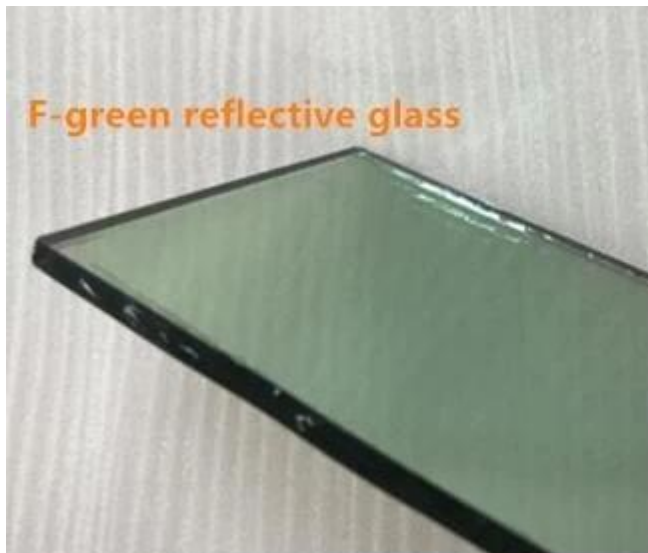

Almacén de vidrio en fábrica Jimy Glass