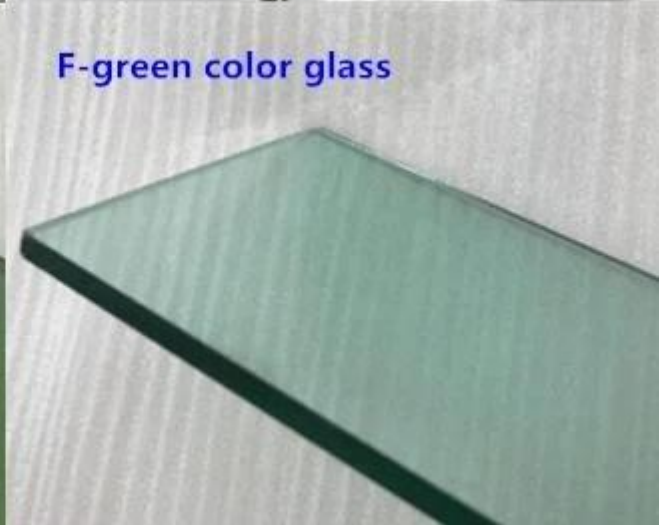

Almacén de vidrio en fábrica Jimy Glass