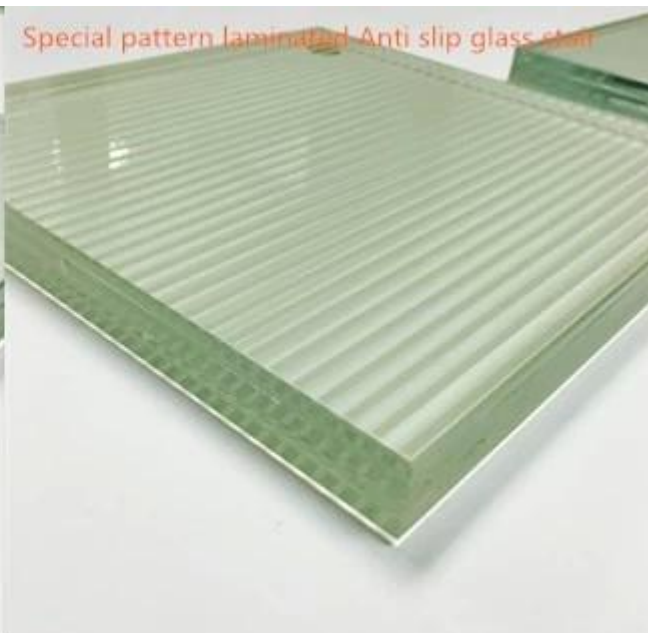

JimmyGlass Factory

Escalera de vidrio laminado templado