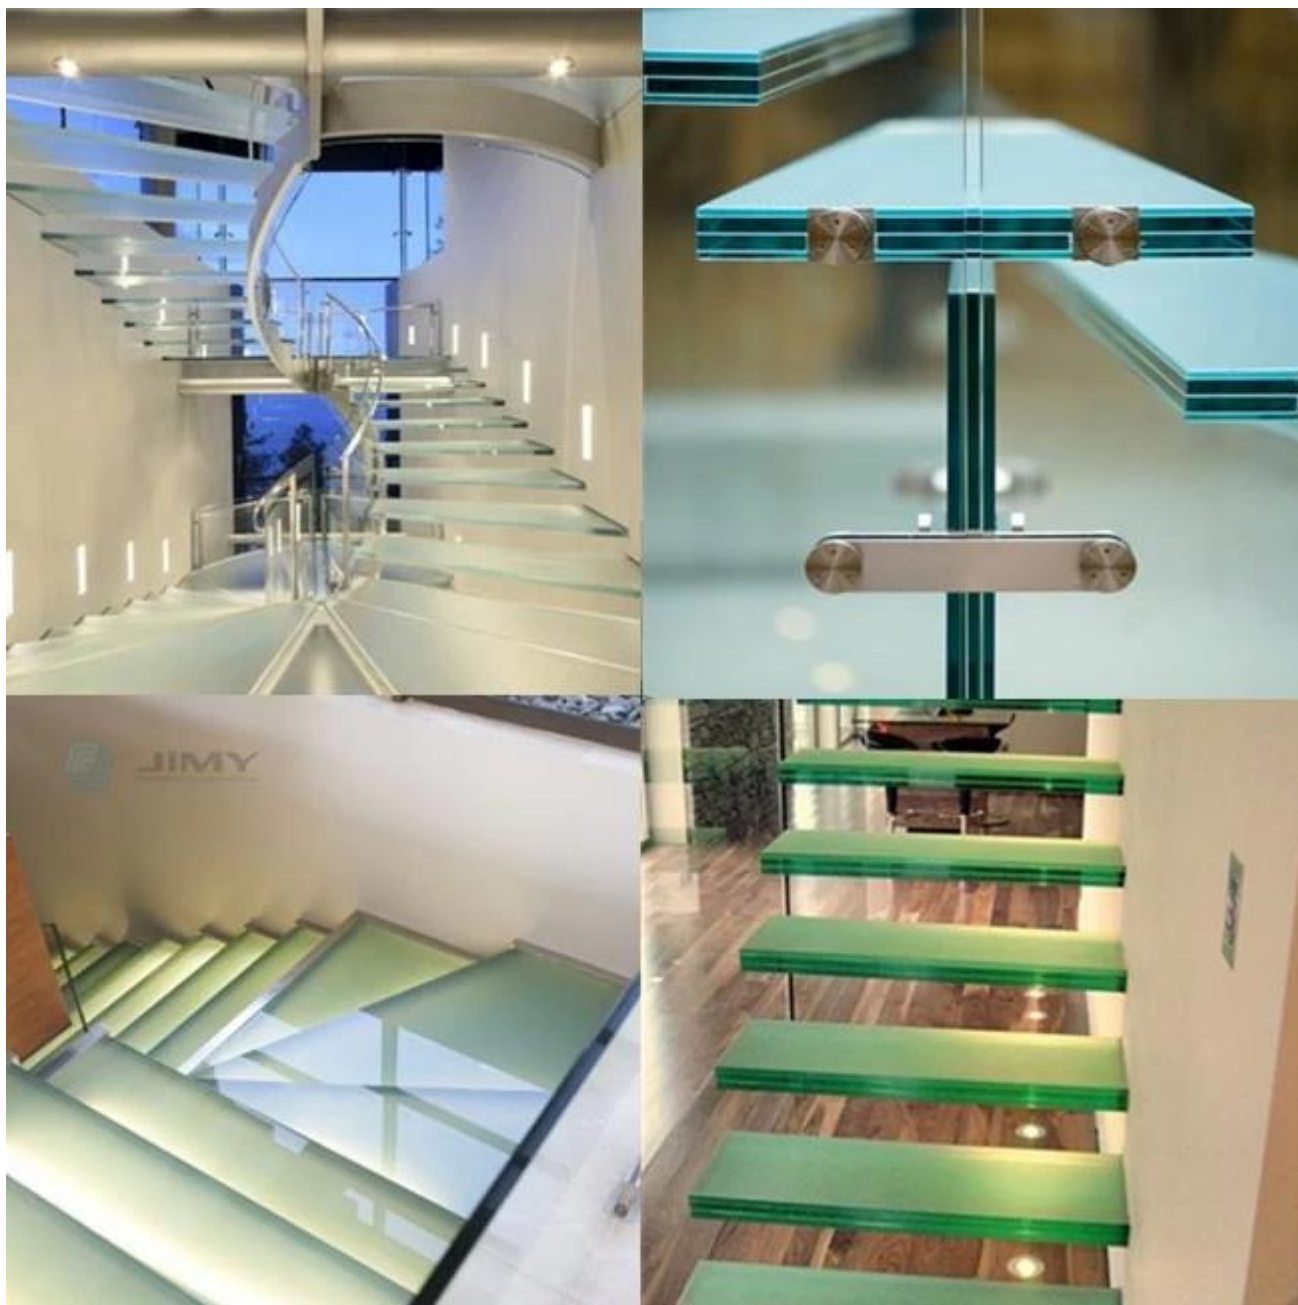

Suministro de la fábrica de China piso de vidrio antideslizante

Vidrio de piso, vidrio de escalera, vidrio de escalera, vidrio de escalera, es cada vez más utilizado en la escalera de edificio residencial, comercial, industrial, debido a que el vidrio no solo crea luz espacial y natural, sino que también le da al edificio un aspecto mágico sensación. Normalmente, el vidrio de resistencia al deslizamiento es la mejor opción para el vidrio de piso.

Las ventajas del piso de vidrio antideslizante:

- Altamente antideslizante y fácil de instalar, limpiar y mantener
- Disponible en diferentes colores y patrones según diseño
- Utilizar también puede mejorar las propiedades antideslizantes.
- Uso interior, exterior, seco y húmedo.
- Altamente resistente a los arañazos y a las manchas.
- Transformación fácil: corte, biselado, curvado, perforación, templado y laminado.

¿Qué tipo de piso de vidrio antideslizante puedes obtener de JimmyGlass?

- Piso de vidrio antideslizante laminado
- Escaleras de vidrio antideslizante laminadas, templadas y no endurecidas
- Sandblasting laminado pasarela de vidrio de seguridad
- Escalera de vidrio laminado con impresión de pantalla de cristal
- Escaleras de vidrio antideslizante con diseño especial personalizado

Más detalles, bienvenido a contactarnos.

JIMYGLASS pasarela de vidrio antideslizante

JimmyGlass Factory

Escalera de vidrio laminado templado

Escalera de vidrio lamiada a color