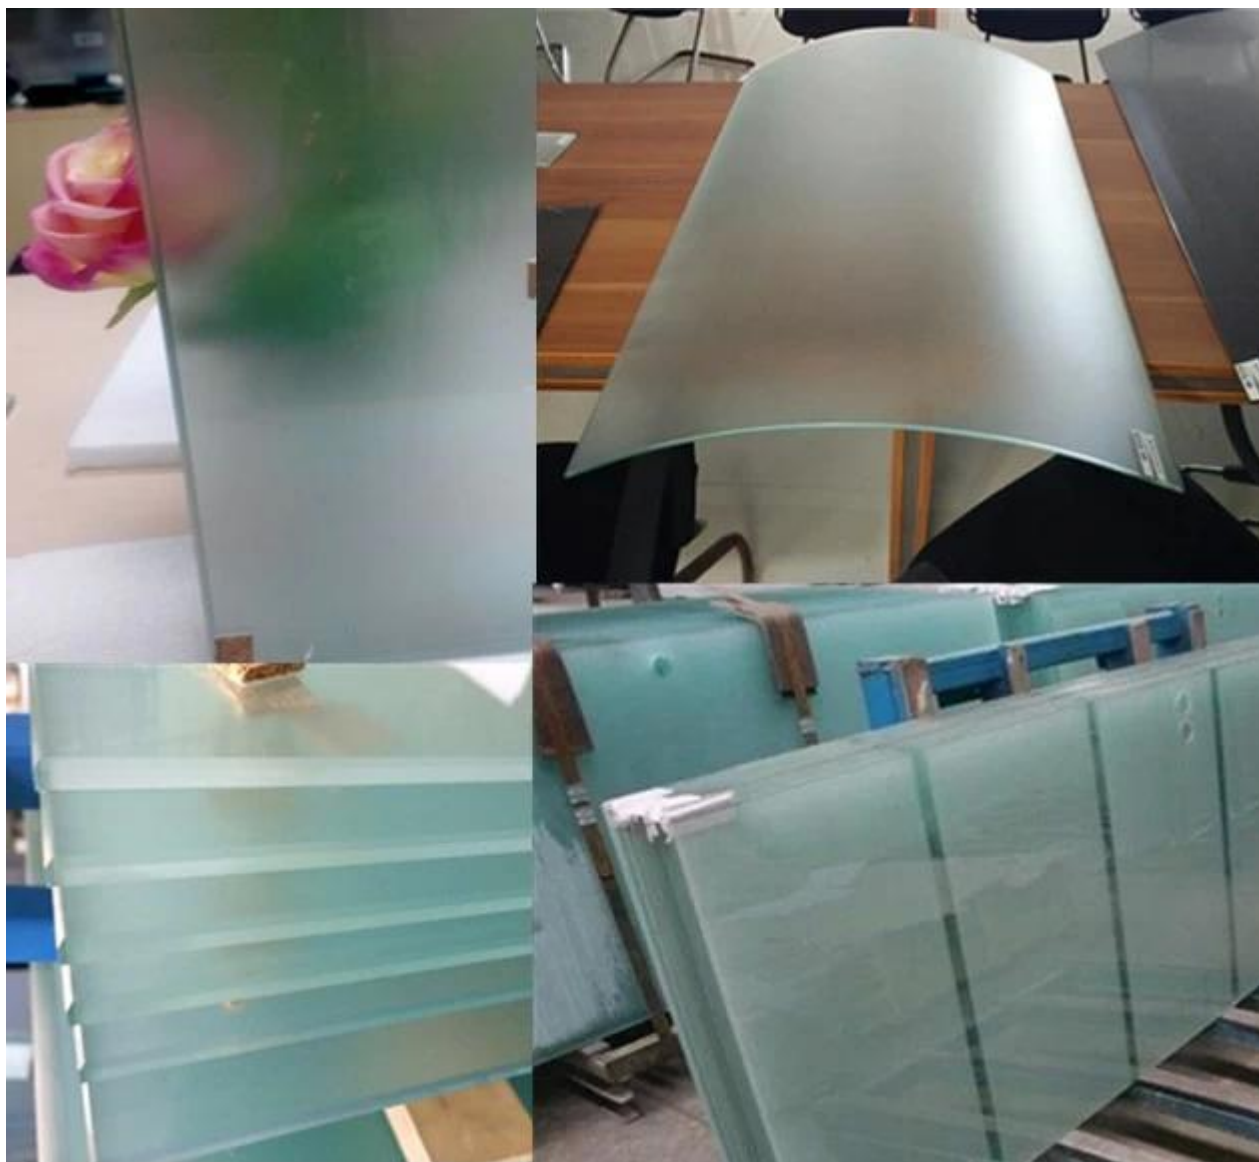

Carga del contenedor por Jimy Glass Fábrica