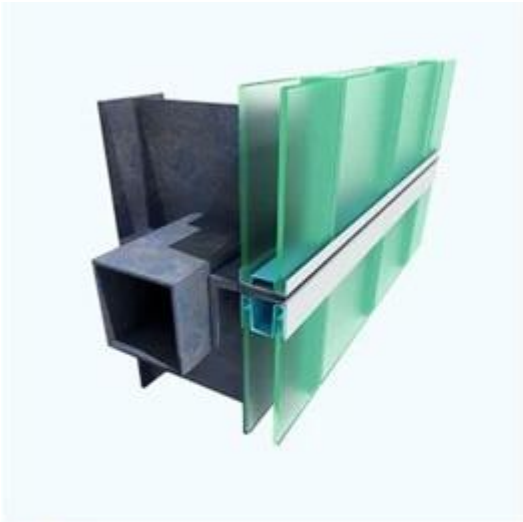

El vidrio de canal ecológico es un vidrio de canal ecológico y fácil de limpiar. Es un material de construcción perfecto que se utiliza en el muro de cortina exterior o en la pared de vidrio interior, como la terminal del aeropuerto, el estacionamiento, la biblioteca.

--- Fácil de instalar, limpiar y mantener.

Almacén de vidrio del canal U en fábrica Jimmy Glass

Línea de producción de vidrio en forma de U por la Fábrica Jimmy Glass

U profi led vidrio instal led manera