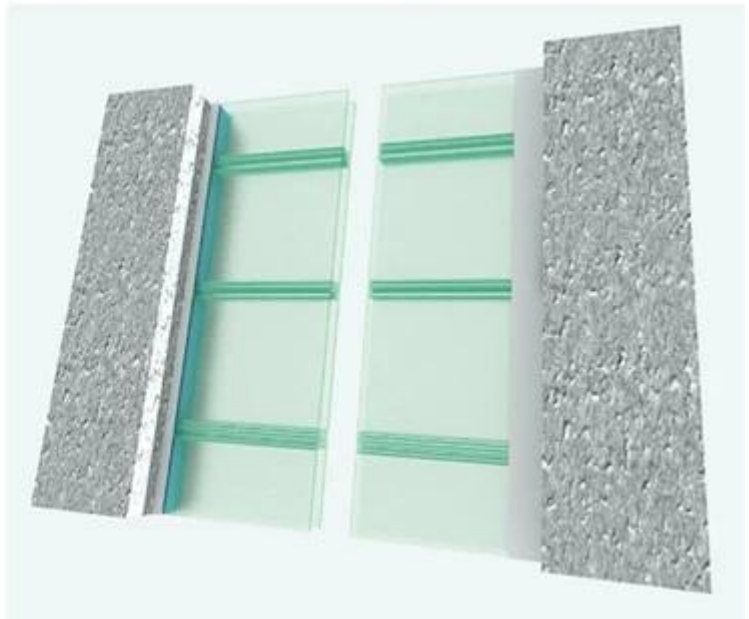

Alta calidad instalación conveniente muro cortina de vidrio coloreado en forma de U

Color del perfil en U fachada, la causa del vidrio en forma de U tiene una forma de instalación de variedad y simple, es cada vez más popular por el diseñador y propietario. La sección de U-vidrio en forma de U, mejorar el estrés del vidrio, ha sido más fuerza mecánica que el vidrio de forma plana. Con una gran extensión de instalación, no es necesario un soporte adicional, deje afuera materiales auxiliares de construcción. No importa la instalación vertical o la instalación horizontal que ambos puedan adoptar, puede realizar fácilmente varios tipos de interior y de pared. [curva](#) diseño.

El vidrio de canal ecológico es un vidrio de canal ecológico y fácil de limpiar. Es un material de construcción perfecto que se utiliza en el muro de cortina exterior o en la pared de vidrio interior, como la terminal del aeropuerto, el estacionamiento, la biblioteca.

--- Fácil de instalar, limpiar y mantener.

Almacén de vidrio del canal U en fábrica Jimmy Glass

Línea de producción de vidrio en forma de U por la Fábrica Jimmy Glass

U profi led vidrio instal led manera

Proyectos de fachada de vidrio de canal U de color de alta calidad