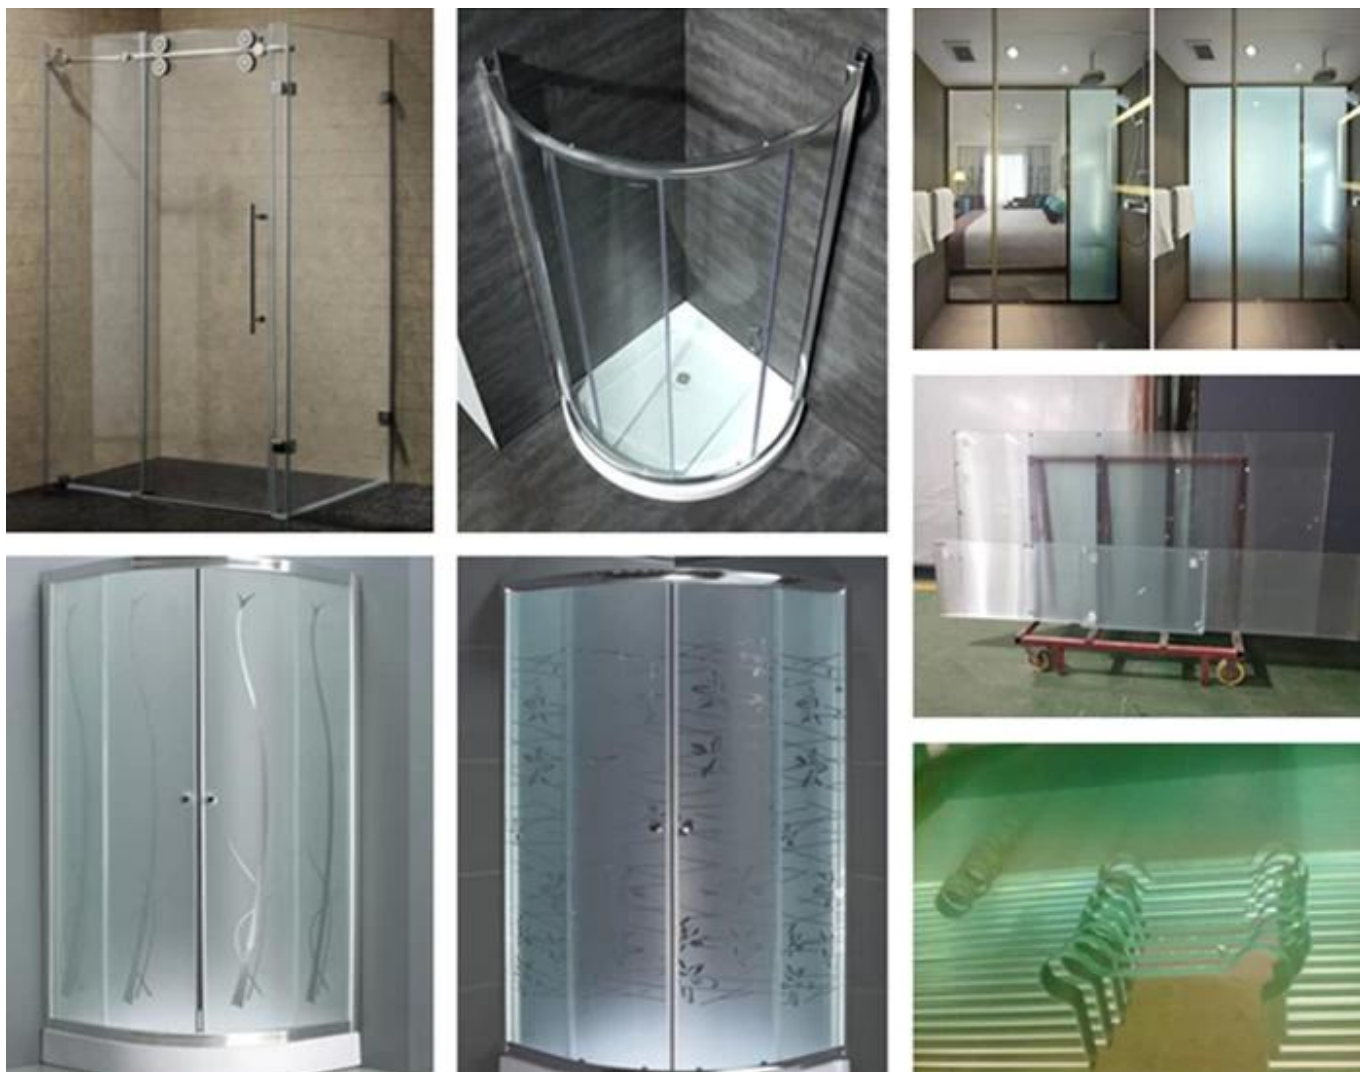

Suministro de paneles de vidrio de ducha a medida

¿Por qué usar vidrio para hacer el baño?

Cuarto de ducha de vidrio, también llamado cabina de ducha de vidrio, cabina de ducha de vidrio, que se usa vidrio para hacer las paredes de ducha de vidrio, [puertas de ducha de vidrio](#), mamparas de ducha de vidrio. Los paneles de vidrio de la ducha son cada vez más populares en el diseño arquitectónico moderno, principalmente las razones son:

- Se pueden elegir muchos tipos diferentes de vidrio, incluido claro, decorativo, privacidad, etc., para satisfacer las diferentes demandas de diferentes propietarios;
- El costo inmobiliario es cada vez más alto, y el área de la casa es cada vez más pequeña, use el vidrio para hacer el baño, podría ahorrar espacio;
- Los paneles de ducha de vidrio son fáciles de mantener y reemplazar;
- Muchos otros.

Opciones de vidrio de ducha que podríamos suministrar

Forma	Plano y curvo
Tipo	Monolítico vidrio templado , vidrio laminado templado
Grosor	Espesor personalizado, el más popular es 6 mm 8 mm 10 mm 12 mm 1/4 " 3/8 " 1/2 pulgada
Talla	Corte a medida, para vidrio de ducha plano, tamaño máximo 2440x3660 mm, para vidrio de ducha curva tamaño máximo 2440x3300 mm, radio mini 500 mm
Diseño	- Para una alta transmitancia de luz, tenga vidrio transparente y vidrio ultra claro - Para decorativos, tenga vidrio de color, vidrio estampado, vidrio texturizado, vidrio acanalado, vidrio impreso en seda, etc. - Para mayor privacidad, tenga vidrio esmerilado, vidrio grabado, lentes inteligentes etc. - Otro diseño personalizado
Tratamiento	Corte a medida, taladre agujeros para la manija de la puerta de la ducha, corte muescas para las bisagras de la puerta de la ducha, otro procesamiento personalizado