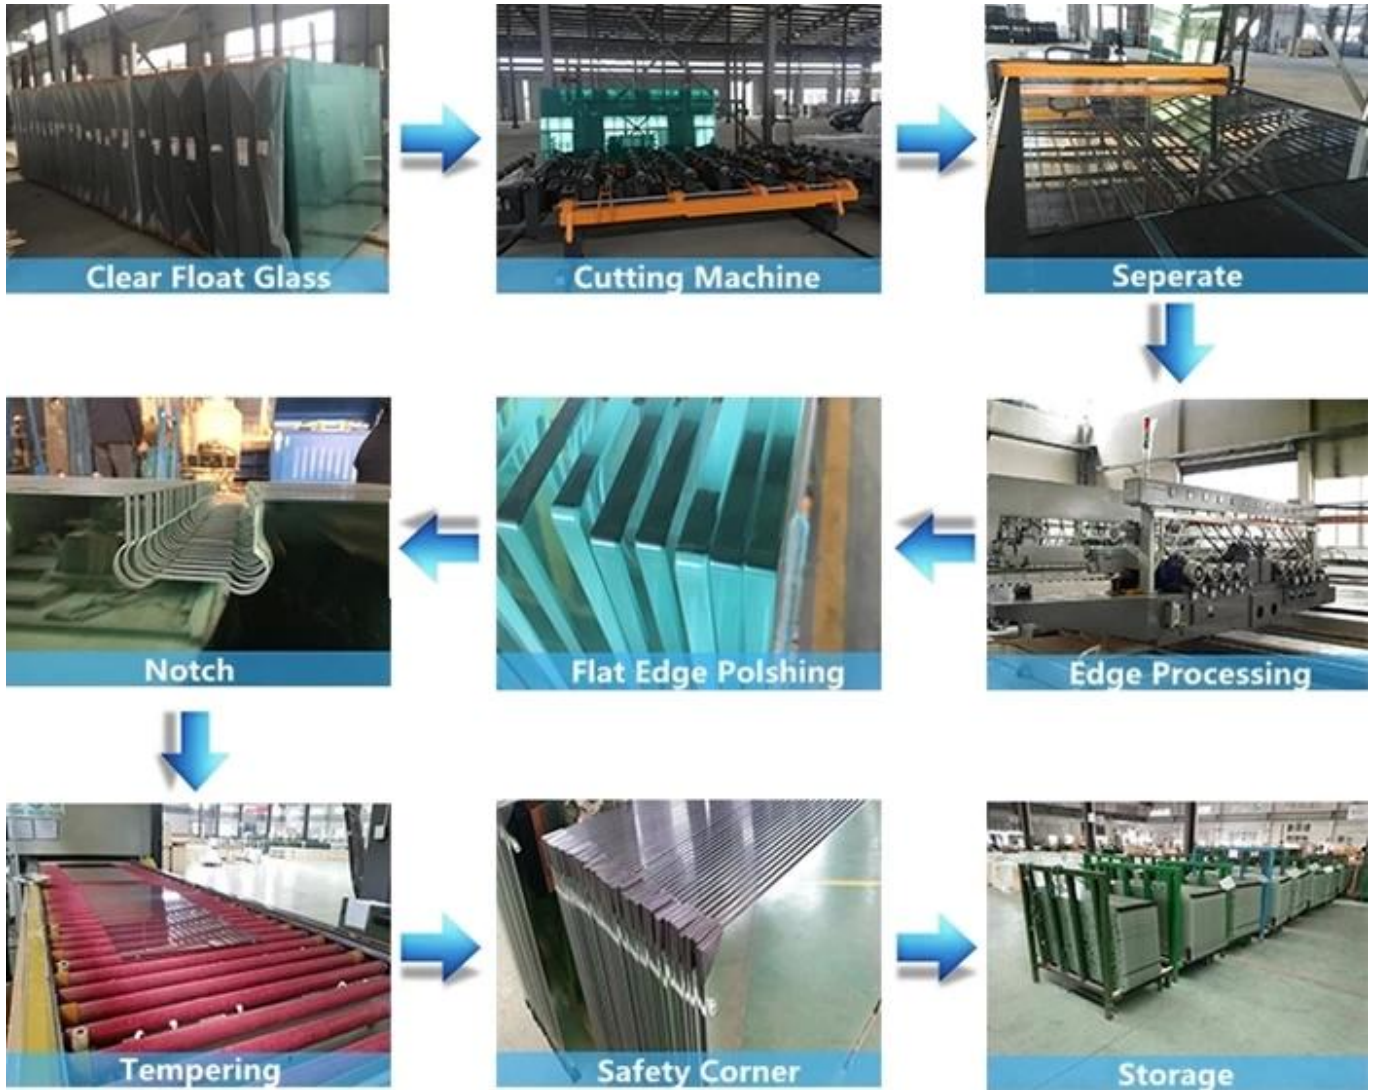

¿Por qué comprar vidrio de ducha de nosotros?

1) Tenemos juegos completos de máquinas avanzadas para producir el vidrio, para asegurar un tiempo de producción rápido;

2) Contamos con trabajadores hábiles para operar las máquinas e inspectores profesionales para inspeccionar el vidrio pieza por pieza, para asegurar la alta calidad de cada panel de vidrio, y nuestro vidrio ya probado y aprobado por CE EN12150 y SGCC Z97.1;