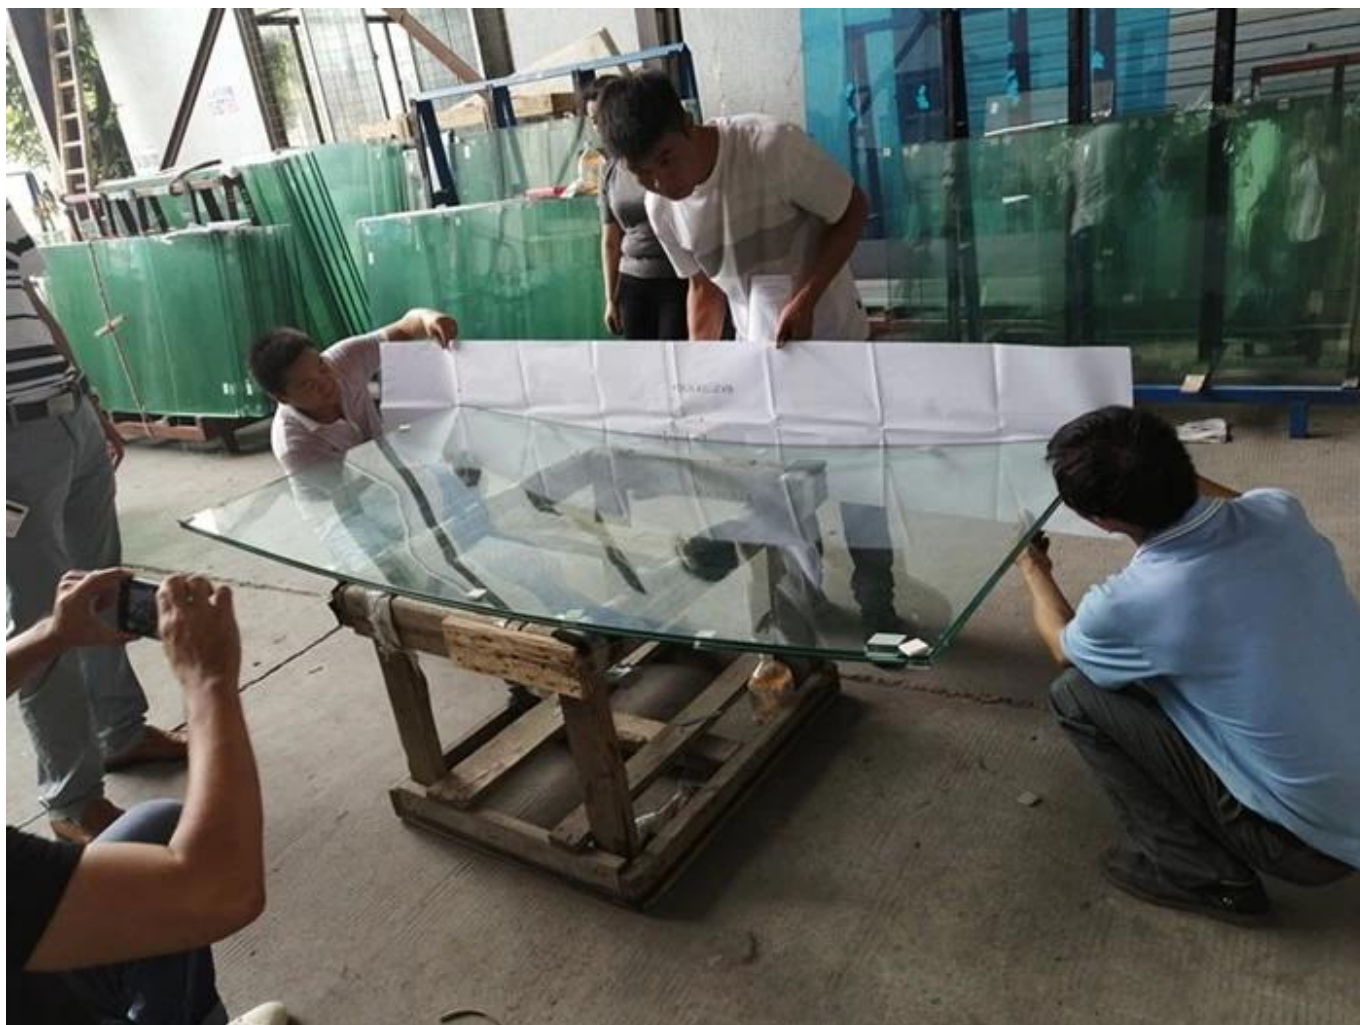

3) Ya establecimos una relación de cooperación a largo plazo con más de 500 clientes en todo el mundo, con sus pedidos, podríamos ayudarlo a compartir una gran cantidad de costos de producción, para asegurarnos de que obtenga un precio muy razonable de nosotros;