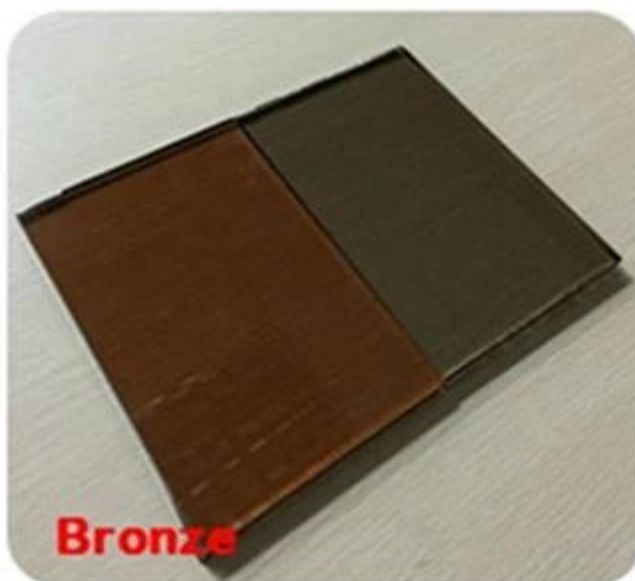

Excepto el vidrio flotado teñido F-verde de 4m m, el otro vidrio del color de 4m m usted puede

conseguir de SHENZHEN JIMY GLASS como abajo: vidrio claro del flotador de 4m m, [Vidrio flotado tintado gris oscuro de 4 mm](#), Vidrio flotado tintado gris oscuro de 4 mm, vidrio flotado tintado de color verde oscuro de 4 mm, vidrio flotado tintado de bronce oscuro de 4 mm, cristal flotado tintado de bronce de 4 mm, vidrio float tintado azul Ford de 4 mm, [Vidrio flotado ultra claro 4mm](#) etc

Foto de Cristal tintado verde claro de 4mm

Foto de vidrio float tintado verde de 4mm

Foto de vidro flotado tintado de 4mm

Foto de Almacén JIMY GLASS