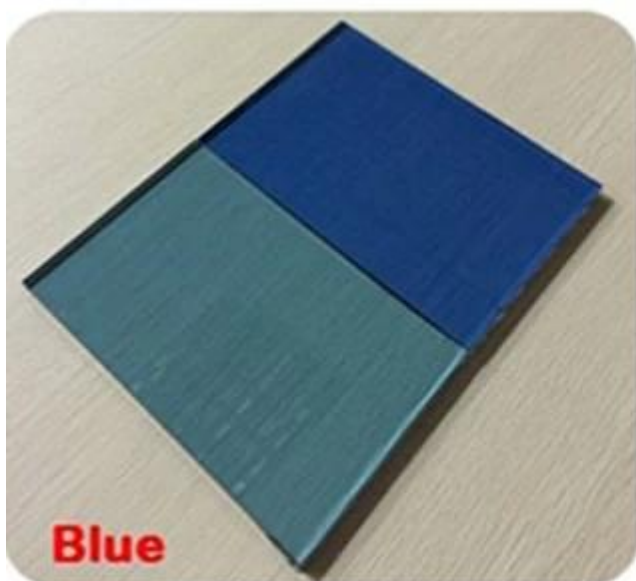

China precio de fábrica 4mm luz verde color teñido de vidrio fabricante

Cerca de 4 mm de vidrio verde francés

4 mm de vidrio verde francés es también el nombre de 4 mm F-verde de vidrio, 4 mm F-verde teñido de vidrio flotado, 4 mm de color verde claro vidrio flotado, 4 mm F-verde de vidrio de color, etc 4 mm de color verde claro flotado se produce mediante la adición de óxidos metálicos durante la fabricación de vidrio flotado transparente. Como vidrio decorativo de ahorro de energía, el vidrio tintado de 4 mm F-verde puede absorber la luz visible del sol y debilitar la intensidad de la luz solar.

Excepto el vidrio flotado teñido F-verde de 4m m, el otro vidrio del color de 4m m usted puede

conseguir de SHENZHEN JIMY GLASS como abajo: vidrio claro del flotador de 4m m, [Vidrio flotado tintado gris oscuro de 4 mm](#), Vidrio flotado tintado gris oscuro de 4 mm, vidrio flotado tintado de color verde oscuro de 4 mm, vidrio flotado tintado de bronce oscuro de 4 mm, cristal flotado tintado de bronce de 4 mm, vidrio float tintado azul Ford de 4 mm, [Vidrio flotado ultra claro 4mm](#) etc

Foto de Cristal tintado verde claro de 4mm

Foto de vidrio float tintado verde de 4mm

Foto de vidro flotado tintado de 4mm

Foto de Almacén JIMY GLASS