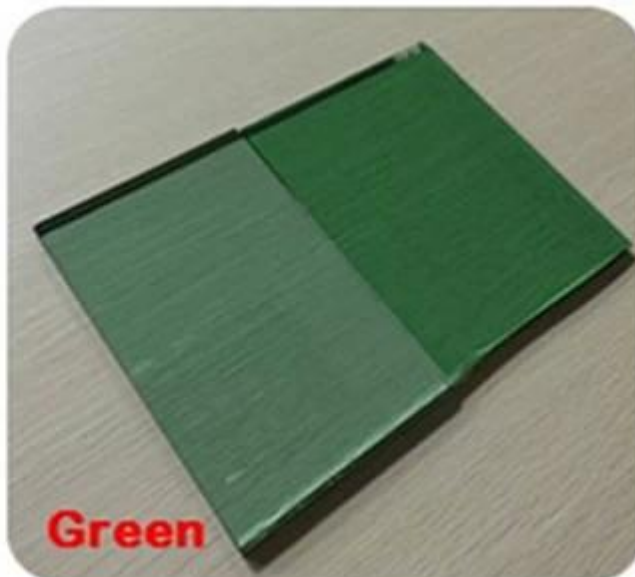

China precio de fábrica 4mm luz verde color teñido de vidrio fabricante

Cerca de 4 mm de vidrio verde francés

4 mm de vidrio verde francés es también el nombre de 4 mm F-verde de vidrio, 4 mm F-verde teñido de vidrio flotado, 4 mm de color verde claro vidrio flotado, 4 mm F-verde de vidrio de color, etc 4 mm de color verde claro flotado se produce mediante la adición de óxidos metálicos durante la fabricación de vidrio flotado transparente. Como vidrio decorativo de ahorro de energía, el vidrio tintado de 4 mm F-verde puede absorber la luz visible del sol y debilitar la intensidad de la luz solar.

Excepto el vidrio flotado teñido F-verde de 4m m, el otro vidrio del color de 4m m usted puede

conseguir de SHENZHEN JIMY GLASS como abajo: vidrio claro del flotador de 4m m, [Vidrio flotado tintado gris oscuro de 4 mm](#), Vidrio flotado tintado gris oscuro de 4 mm, vidrio flotado tintado de color verde oscuro de 4 mm, vidrio flotado tintado de bronce oscuro de 4 mm, cristal flotado tintado de bronce de 4 mm, vidrio float tintado azul Ford de 4 mm, [Vidrio flotado ultra claro 4mm](#) etc

Foto de Cristal tintado verde claro de 4mm

Foto de vidrio float tintado verde de 4mm

Foto de vidro flotado tintado de 4mm

Foto de Almacén JIMY GLASS