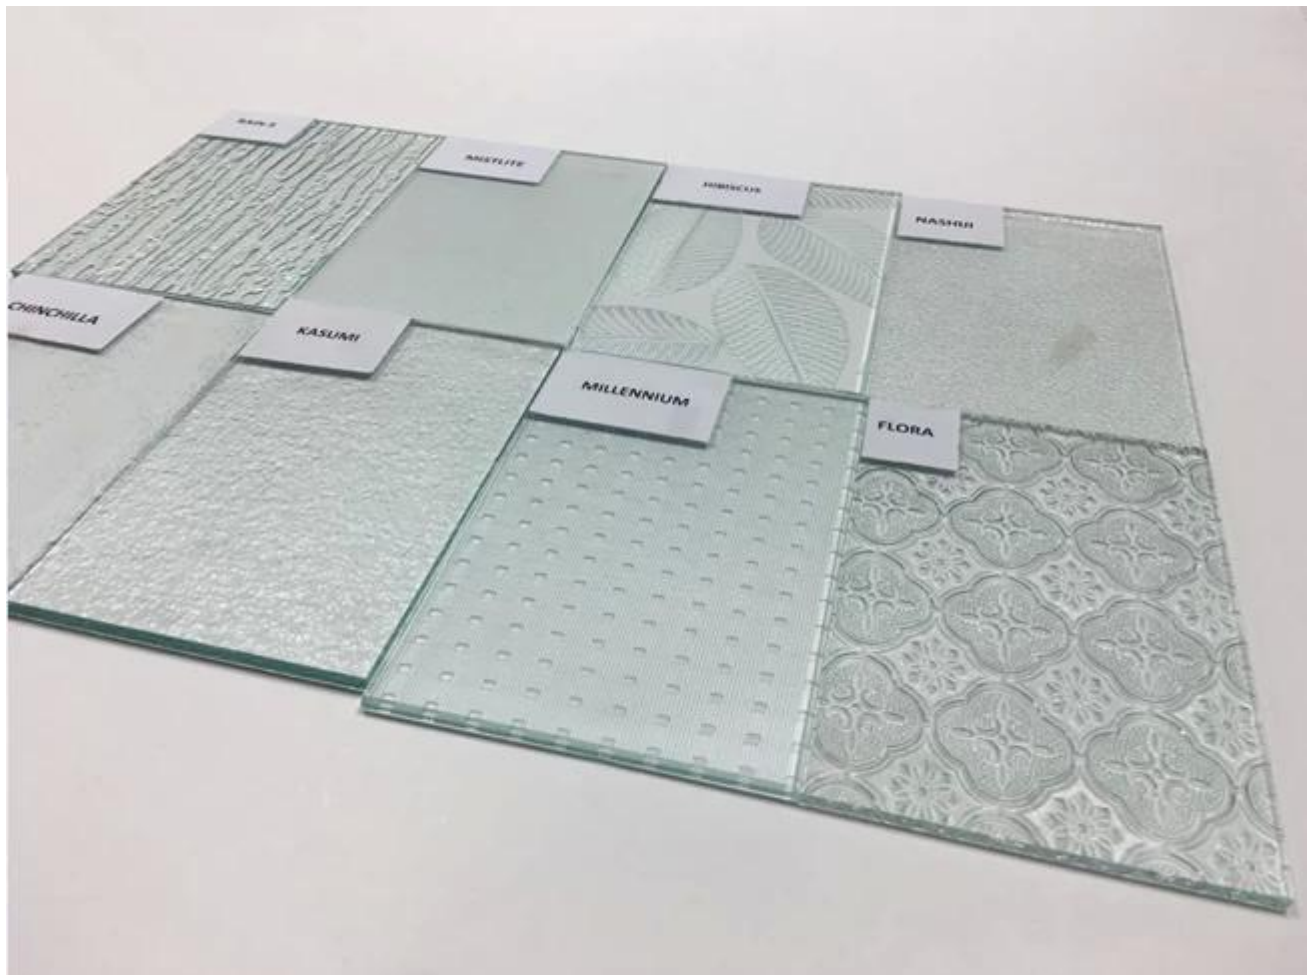

lumbra de vidrio 5mm transparente sobre patrón