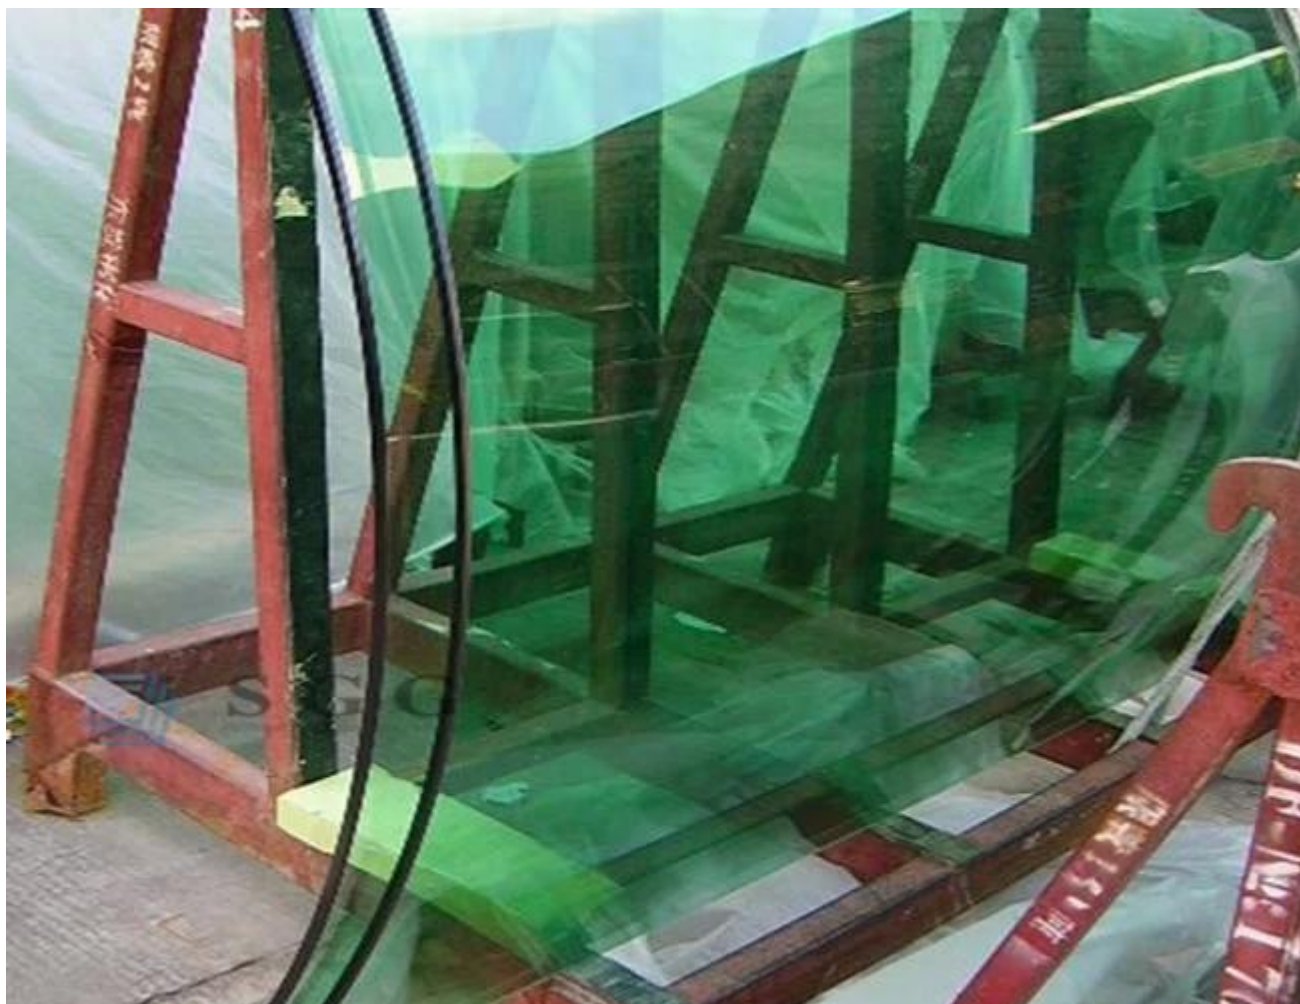

JIMY Glass empresa cuved máquina de vidrio templado y fuerte embalaje: