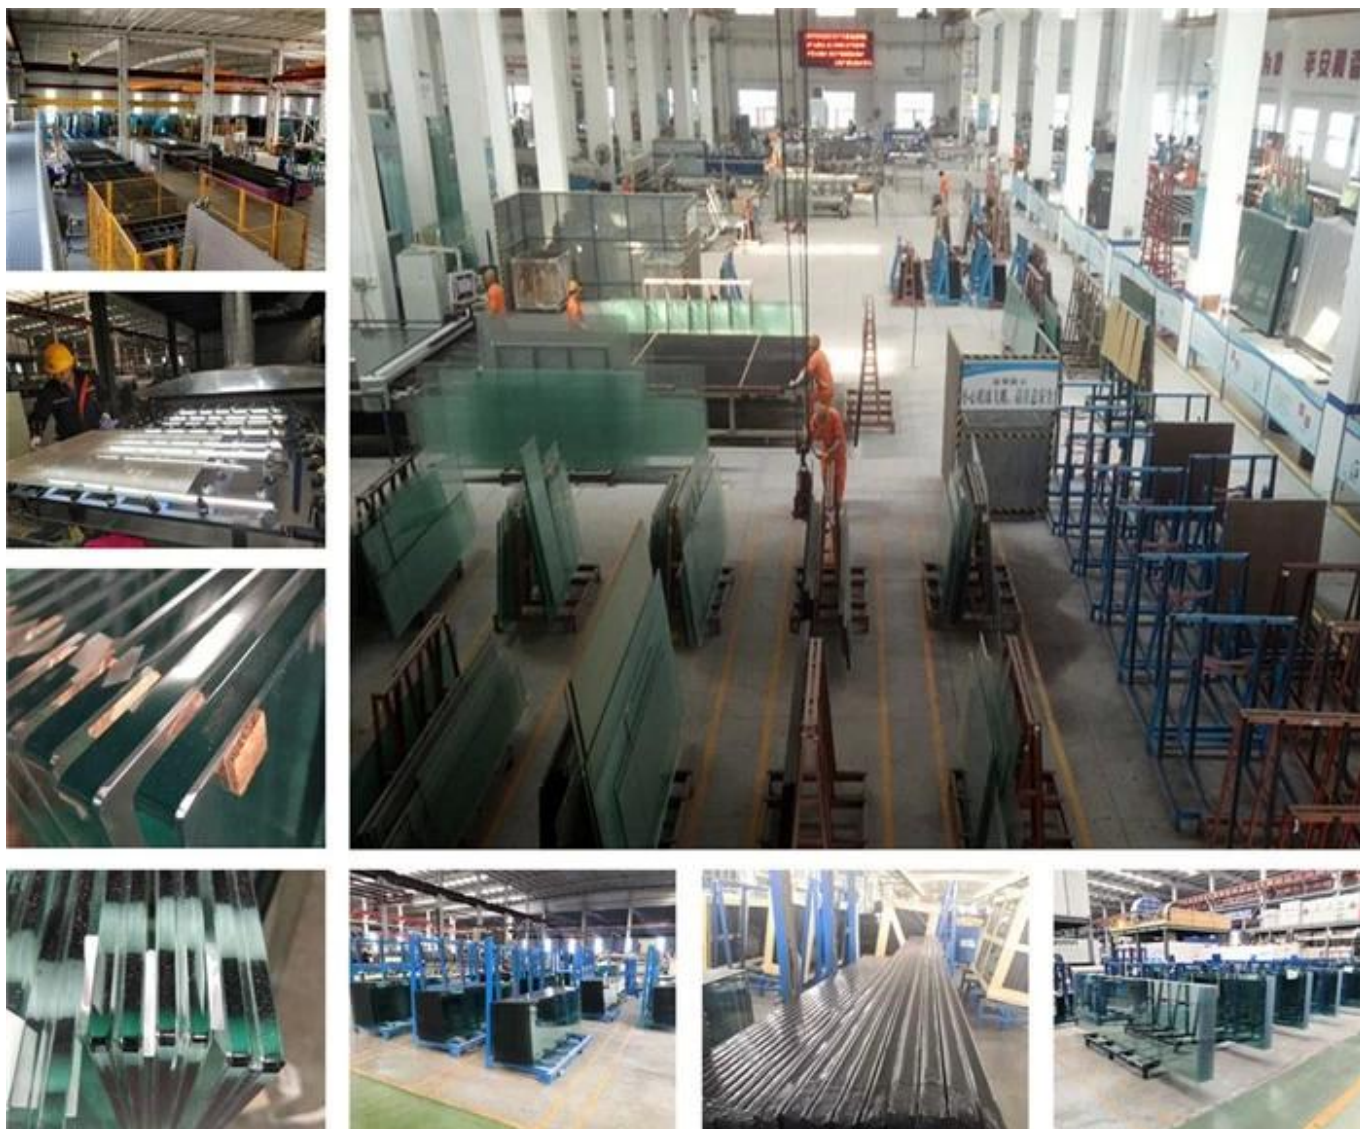

Tuotantoaika: 10-15 päivää tilauksen vahvistamisen jälkeen

Muut: Paitsi kirkasta laminoitua lasia, voimme myös tehdä muita värejä, kuten valkoinen, pronssi, sininen, musta, vihreä, kultainen jne .; paitsi 1/2" 12 mm paksu, voimme myös tehdä 17,52 mm, 21,52 mm, kolme kerrosta, neljä kerrosta, muut mukautetut paksuus; paitsi karkaistu, voimme myös tehdä karkaisumattomia, lämpövahvistettuja, lämpöä liotettuja ja niin edelleen

1/2" karkaistu PVB-laminoitu kirkas turvalasi

Koska 12 mm:n kirkas karkaistu laminoitu lasi on erittäin suorituskykyinen, sitä käytetään hyvin suosituksi suihkuseinät, [kaiteet](#), lattiat, hämähäkkiseinien ulkoseinät, parvekkeen kaiteet, kattoikkunan katot, väliseinät, suuret myymälärintamat, padel-tuomioistuimet ja paljon muuta.