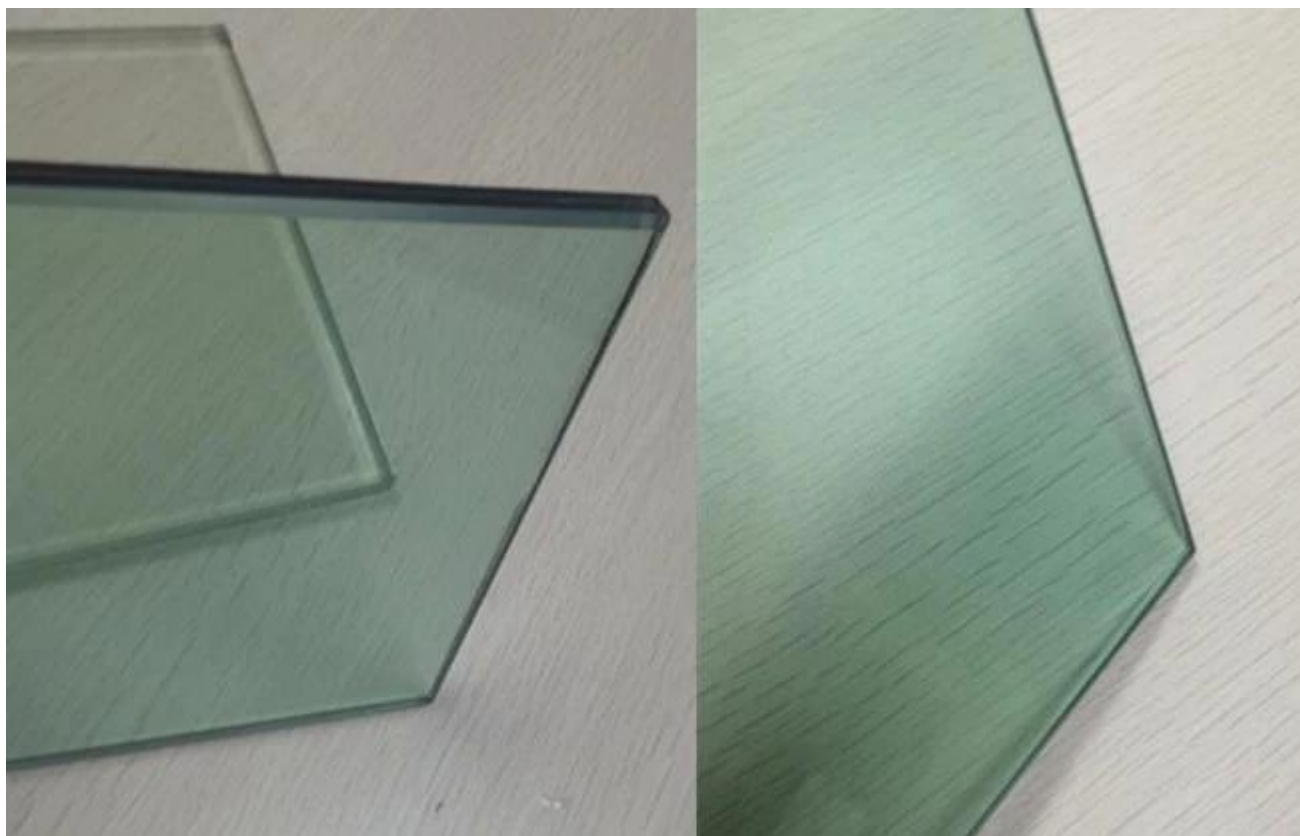

Jimy lasivarasto