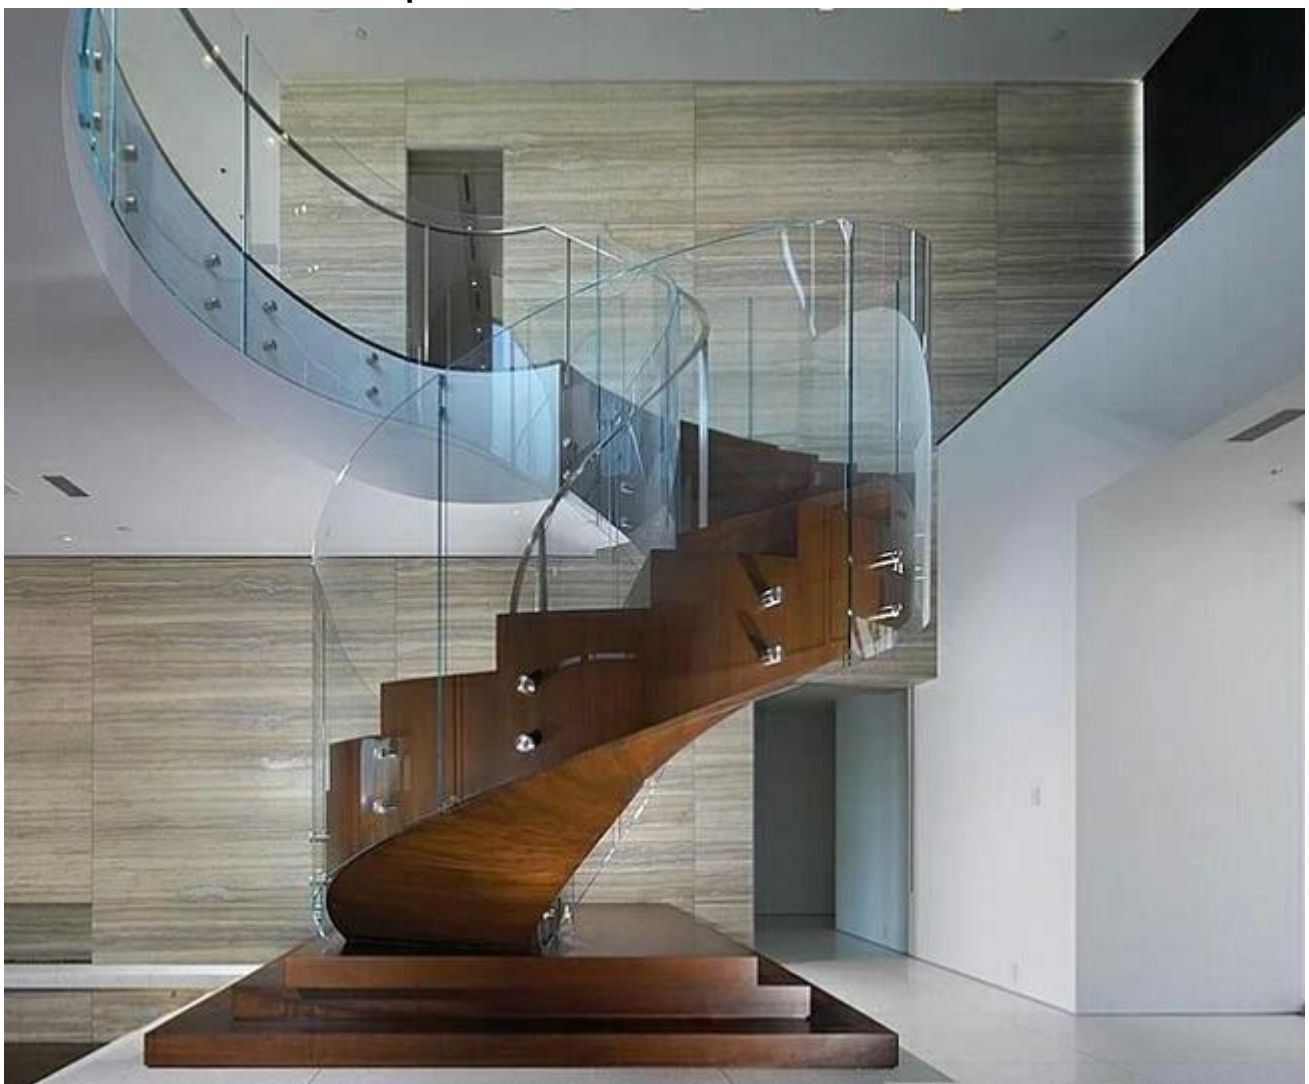

12mm lasi kaide valmistaja Kiinassa