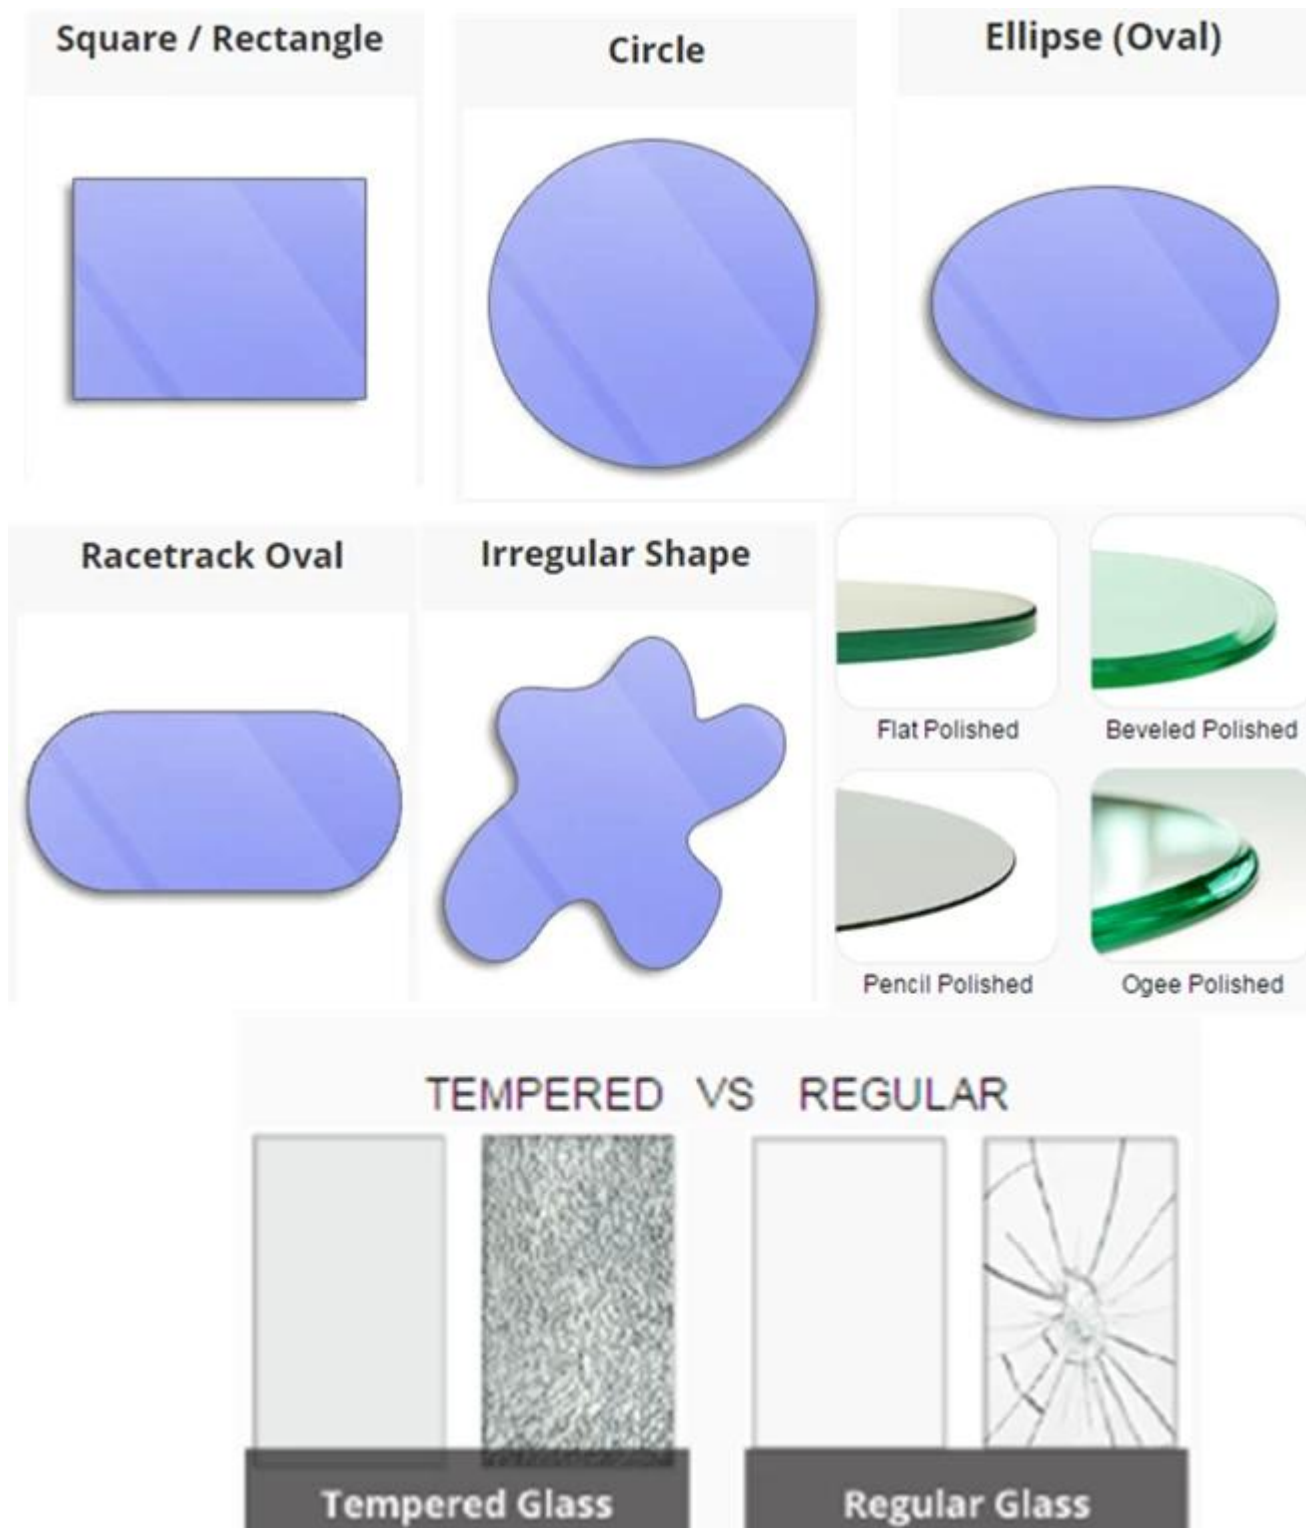

3/5 (15mm) paksuus ihanteellinen vahva, ei tueta pöytätasot lasi on ainoa pöytälevy

3/4 (19mm) paksuus ihanteellinen vahva, ei tueta pöytätasot lasi on ainoa pöytälevy

Pöytälevy-lasi erityinen käsittely voitaisiin täydellisesti, kuten:

-Kiillotus tyyppi: tasainen Puolan, viiste Puolan, lyijykynä Puola, OGEE Puolan, viisteen Puolan

-Lasin muoto: suorakulmio, neliön, pyöreä, soikea/ellipsi, Race Track soikea ja epäsäännöllinen muodot

-Käsitellä kulma: Clip corner, säde kulma ja helpottanut corner.