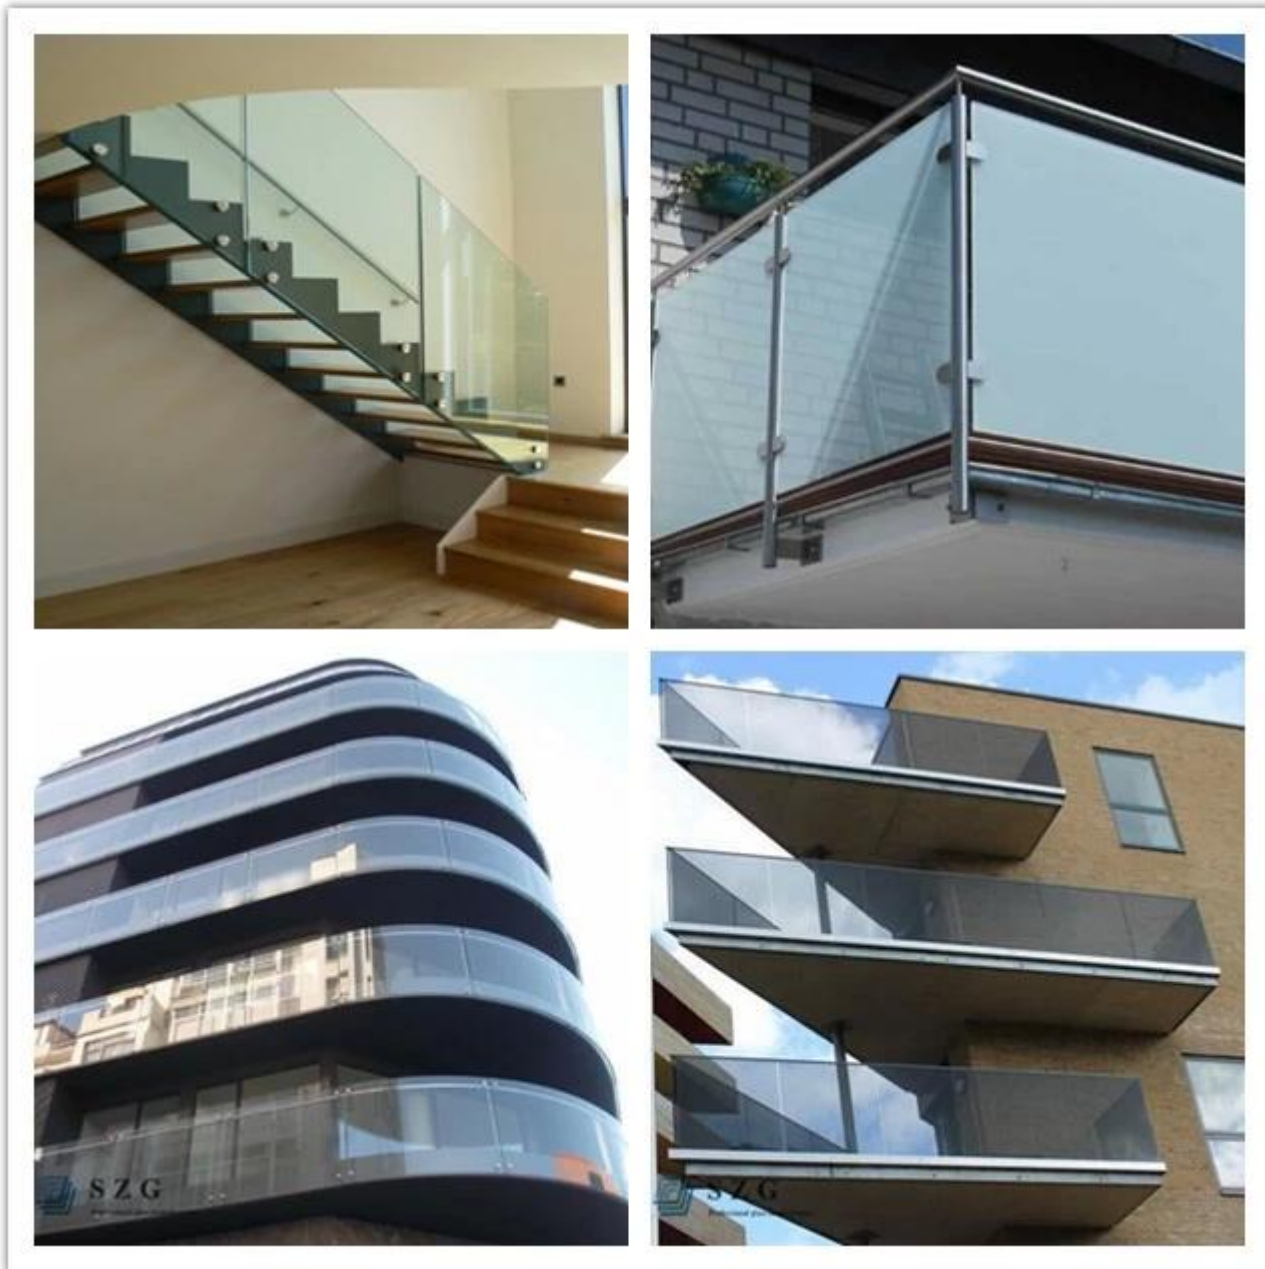

Pakkaus:

Erityislaatuiset vanerilaatikot metallihihnalla.
10-15 cm laatikoiden pohjasta maahan helppo purkaminen.
Laatikot on kiinnitetty metallihihnalla astiaan

**Me myös tuottaa muut rakennus lasi- varten [verho seinä lasi-](#), Ikkuna lasi-
paneelit, karkaistua suihku lasi, Lasi katto, [Lasi lattia](#), Lasi väliseinä seinät jne.
Valokuvia rakennuslasistamme ladattu lähetettäväksi.**