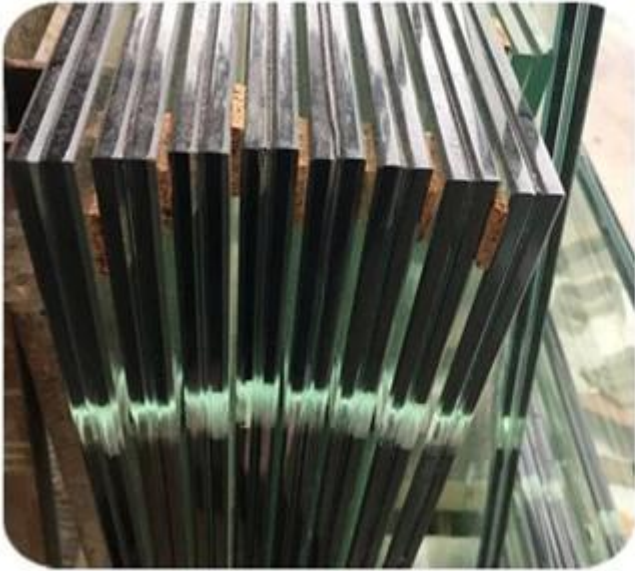

### Tuotantolinjamme karkaistuun lasiin

**Turvallisuus ja voimakkaampi lastaus korkealaatuiselle 17,52 mm: n karkaistulle laminoituun lasikiskoon**

**Lämpimästi tervetuloa tutustumaan lasitehtaaseen milloin tahansa, jos olet vapaa!**