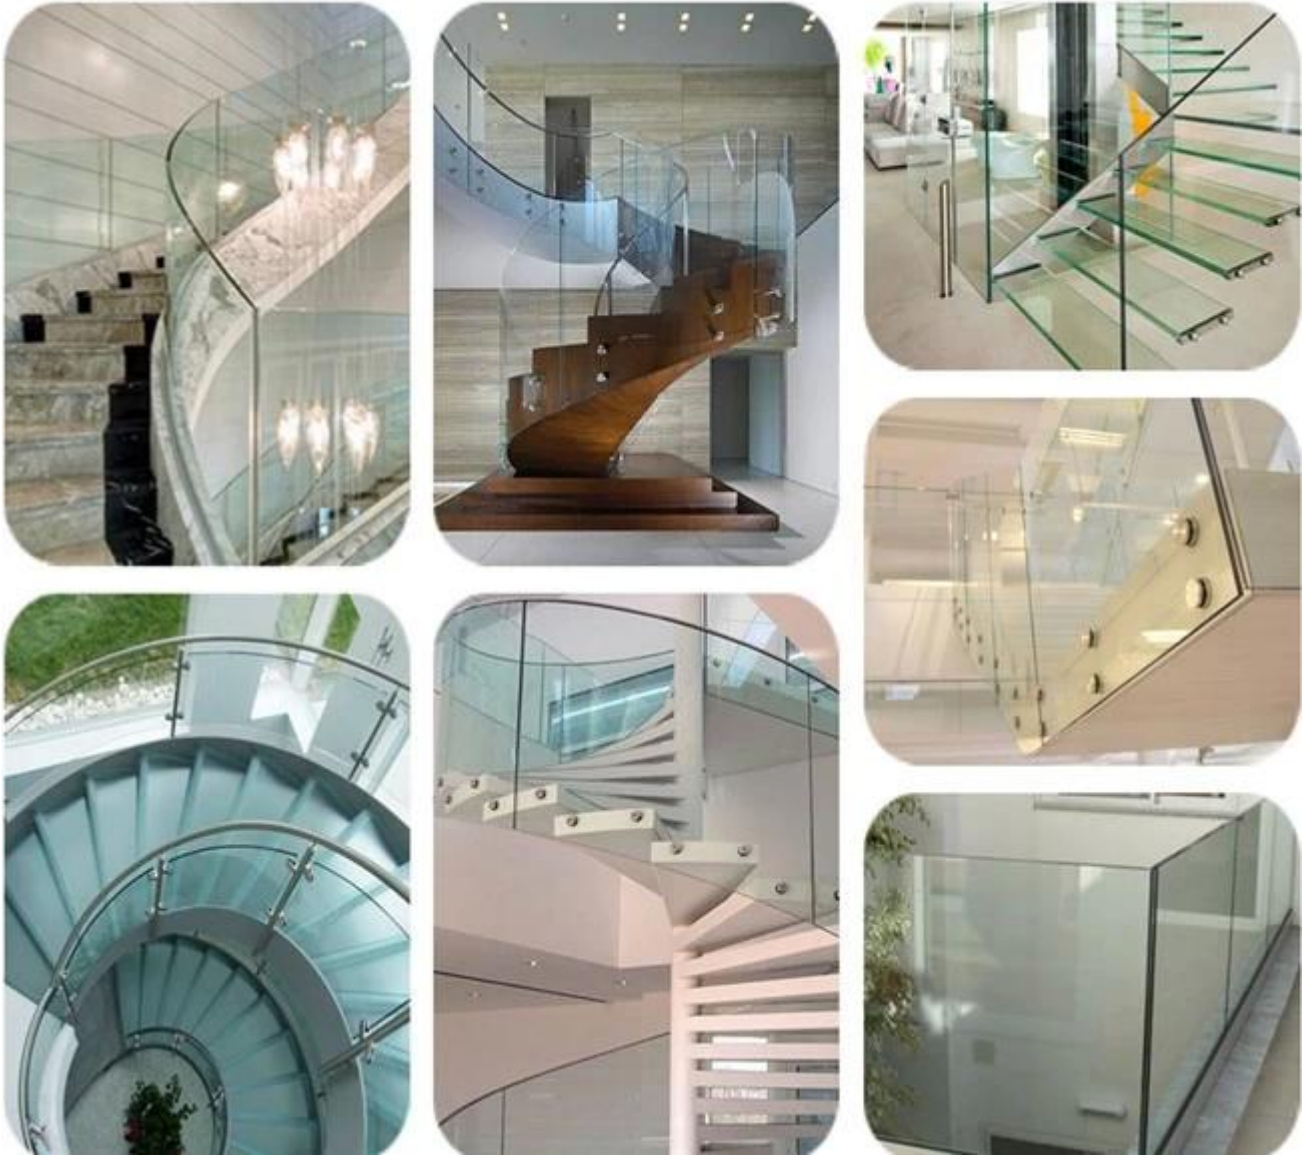

17,52 mm kirkas karkaistu laminoitu lasi VS 17,52mm matala rauta karkaistu laminoitu lasi reunakaide

1. 17,52 mm: n matala rauta karkaistu laminoitu lasi näyttää kirkkaammalta ja laadukkaammalta.
2. 17,52 mm: n kirkas karkaistu lasi maksaa halvemmalla kuin 17,52 mm: n kirkas, karkaistu laminoidun lasin.
3. super kirkas karkaistu lasi ei epäpuhtauksia, korkea puhtaus, itsensä räjähdys vain 1/10000, normaali kirkkaalta karkaistulta lasilta itsestään räjähdysnopeus 3/1000, joten 17,52 mm: n erittäin kirkas karkaistu laminoitu lasi on turvallisempi ja kestävämpi.