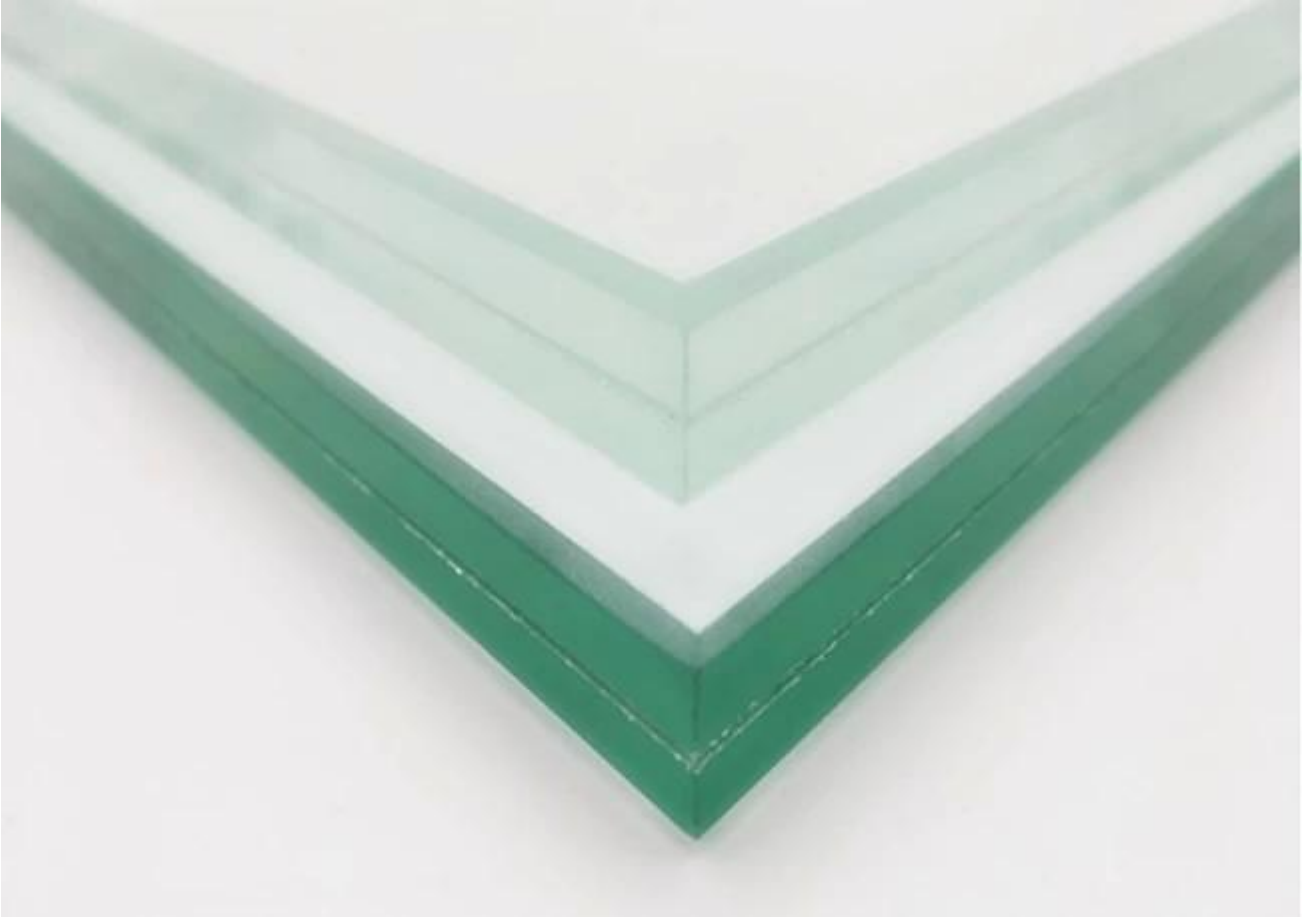

Miksi valita JIMY GLASS FACTORY?

Tietoa laadusta

1. Laadunvalvonta on tiukkaa: Tarkistamme tarkkuutta hyvin tiukasti, paksuuden toleranssi on $\pm 0,2$ mm, koon ollessa ± 1 mm;
2. Quality-takuu: Kaikki lasi läpäisee ISO-, CE-, SG-sertifikaatin. Sjne. ja tarjoamme vähintään 10 vuoden takuu;
3. Lasin välissä on korkkia tai helmi-villaa, joka voi varmistaa, että lasi ei naarmuta;
4. Vahvempi ja turvallisempi pakkaus: Kaikki lasi on pakattu vahvaan vienti vanerilaatikkoon, jotta vältettäisiin rikkoutuminen kuljetuksen aikana;
5. Meillä on riippumaton laadunvalvontaosasto, kaikki lasit tarkastetaan jokaisessa tuotantoprosessissa, jotta varmistamme, että kaikilla lasillamme, joille lähetämme, ei ole laatuongelmia.

Tietoa palvelusta

1. We on pitkäaikainen liikesuhde niin monien laivayhtiöiden kuten MSK / NYK / COSCO, voisi auttaa sinua saamaan alin rahtikustannukset nopein toimitusaika;
2. Ei ole väliä mitä termiä (FOB / CNF / CIF / DDU / DDP) teemme, teemme sinulle vakuutuksen ja alkuperätodistuksen vapaasti;
3. Maksamme palautamme maksun tai vaihdamme lasin sinulle nopeimmin, jos on olemassa rikki tai laatuongelma onnettomuus;