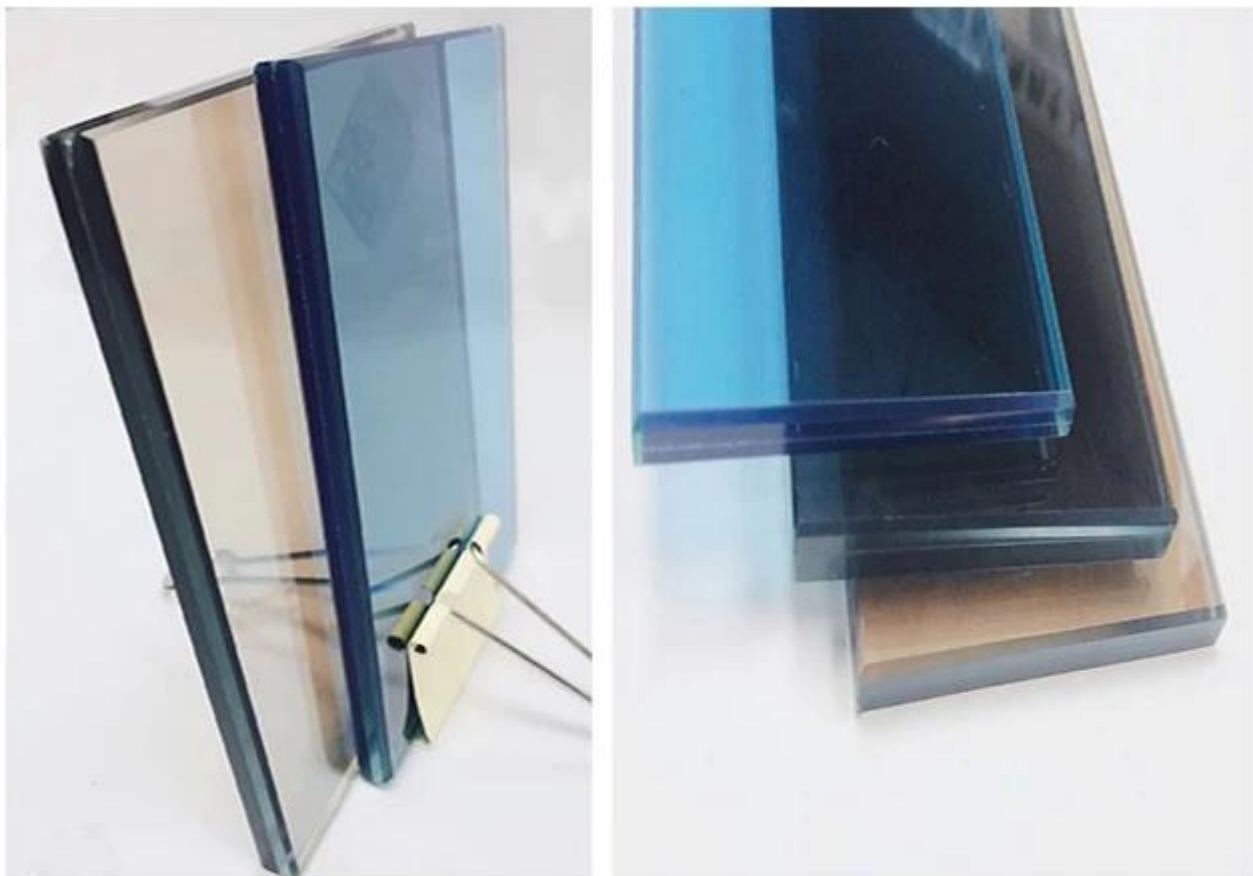

Muoto: Flat & kaareva

Käsittely: leikataan kokoon, kiillotettu reuna, porausreiät, lovi / katkaisu jne

Suurin koko: 3300 * 13000mm
Yhden lasin paksuus: 3-19 mm Lasin väri: kirkas, erittäin kirkas, harmaa, vihreä, sininen, pronssi
PVB: 0,38 mm ja monikerroin 0,38 mm (PVB / SGP / EVA)
PVB-väri: punainen, valkoinen, keltainen, mikä tahansa Pantone-väri.
Lasityyppi: läpinäkyvä karkaistu laminoitu lasi, värillinen karkaistu laminoitu lasi, himmeä karkaistu laminoitu lasi, maalattu karkaistu laminoitu lasi, silkkipainettu karkaistu laminoitu lasi, lämpökäsitelty karkaistu laminoitu lasi, SGP-karkaistu laminoitu lasi, PVB-karkaistu laminoitu lasi, jne.

karkaistu laminoitu lasi

Karkaistu laminoitu lasi