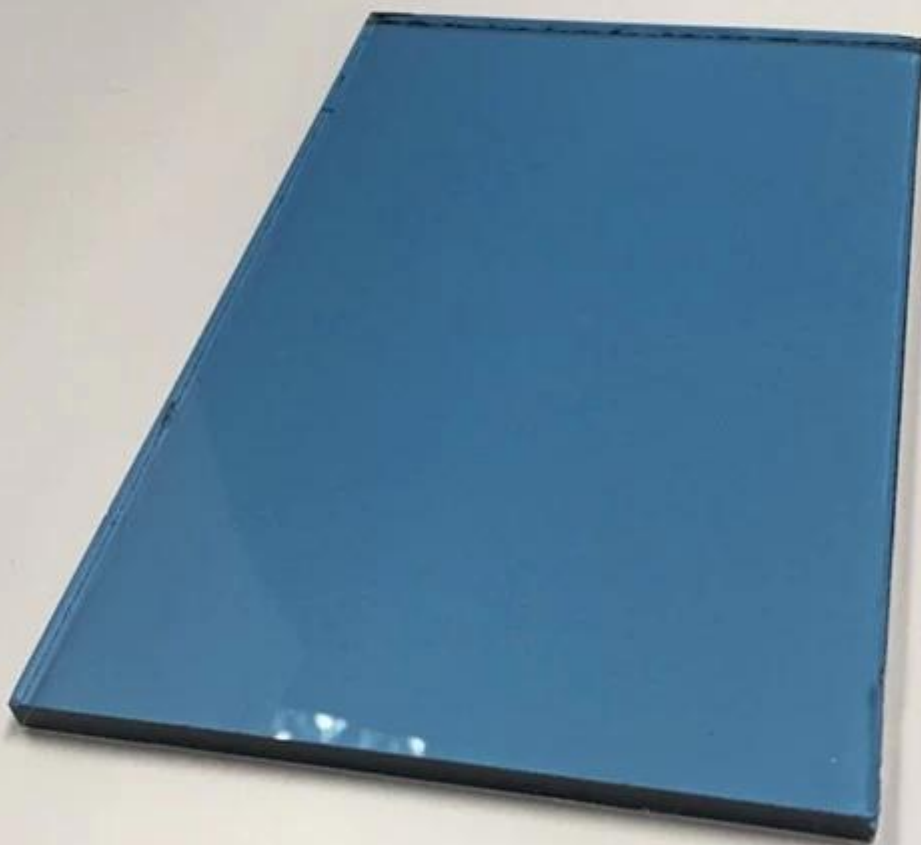

Ford blue tinted glass

Sininen karkaistu laminoitu eristetty lasi verho seinä: