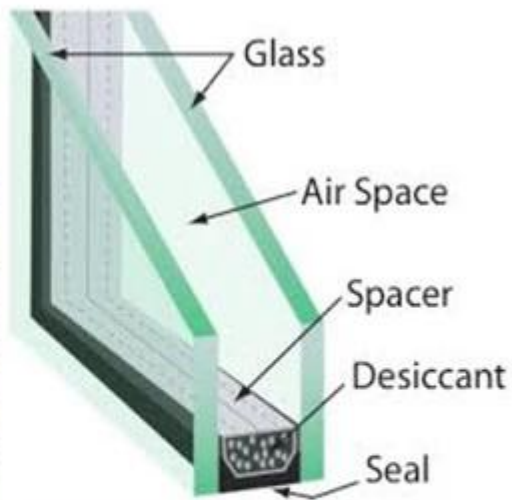

- Rakennusikkunoiden, kaupallisten ikkunoiden, ovien, kattoikkunoiden, kattojen, verhoseinien jne. Ulkoinen käyttö

sovellus:

tuoteperhe