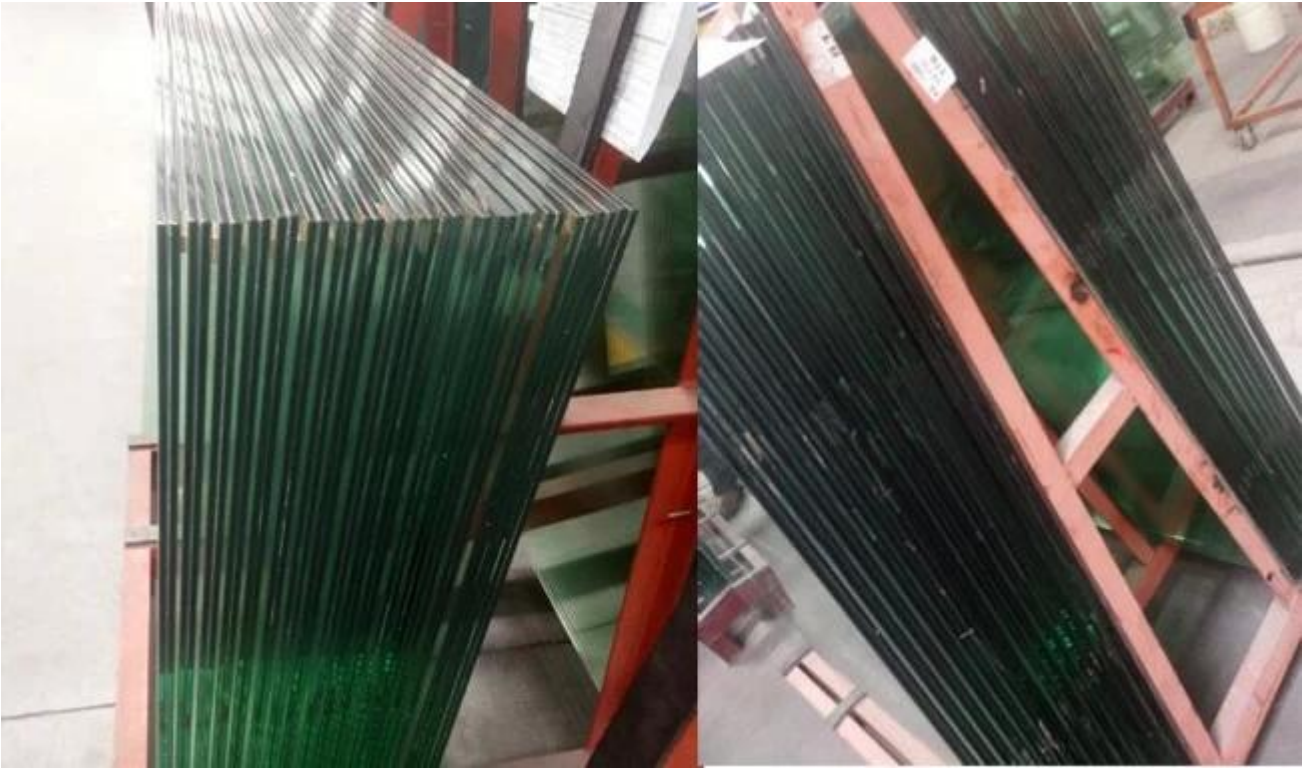

25.52mm karkaistu laminoidun lasin tukku