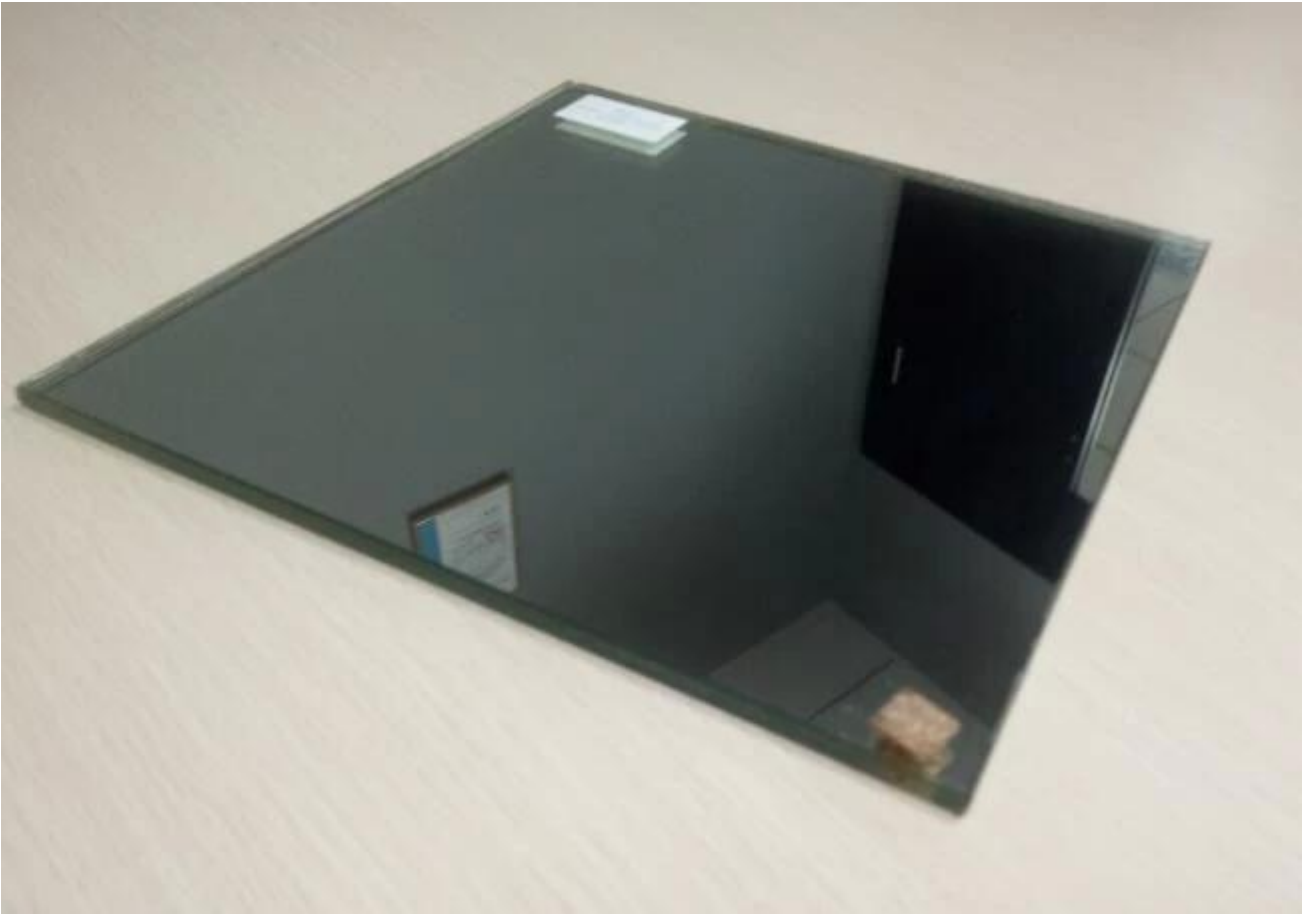

Jimmy Glassin pakkaus