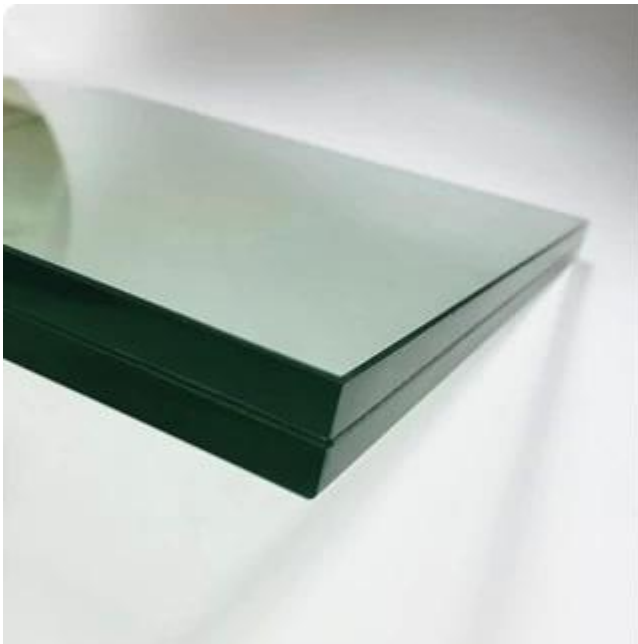

21,52 mm turvallinen karkaistu laminoidun lasikaiteen toimittaja

Ei ole väliä, missä olemme, on yleisempi nähdä lasikisko nyt betoniraudan tai puuravan sijaan. Koska lasikisko voi lisätä monitoimintaa rakennukseen, tekee rakennuksesta houkuttelevamman. Valmistamme monia erilaisia 21,52 mm:n turvallisuutta karkaistua laminoitua lasia kaideille, kuten:

Muoto: Litteä turvallinen laminoidut lasikaiteet, kaarevat karkaistut laminoidut lasiset kaiteet

Välikerroksen: Minkä tahansa [Väri PVB laminaatti lasi](#), DuPont SGP laminoidut lasit, EVA-laminaattilasit

Tyyppi: Väritön karkaistu laminoidut lasit, matala raudan karkaistu laminoitu lasi, [Hiekkapuhallettu karkaistu laminoidut lasit](#), Seulapainatus karkaistu laminoidut lasit, kuvioitu koristeellinen turvallisuuslaminoitu lasi