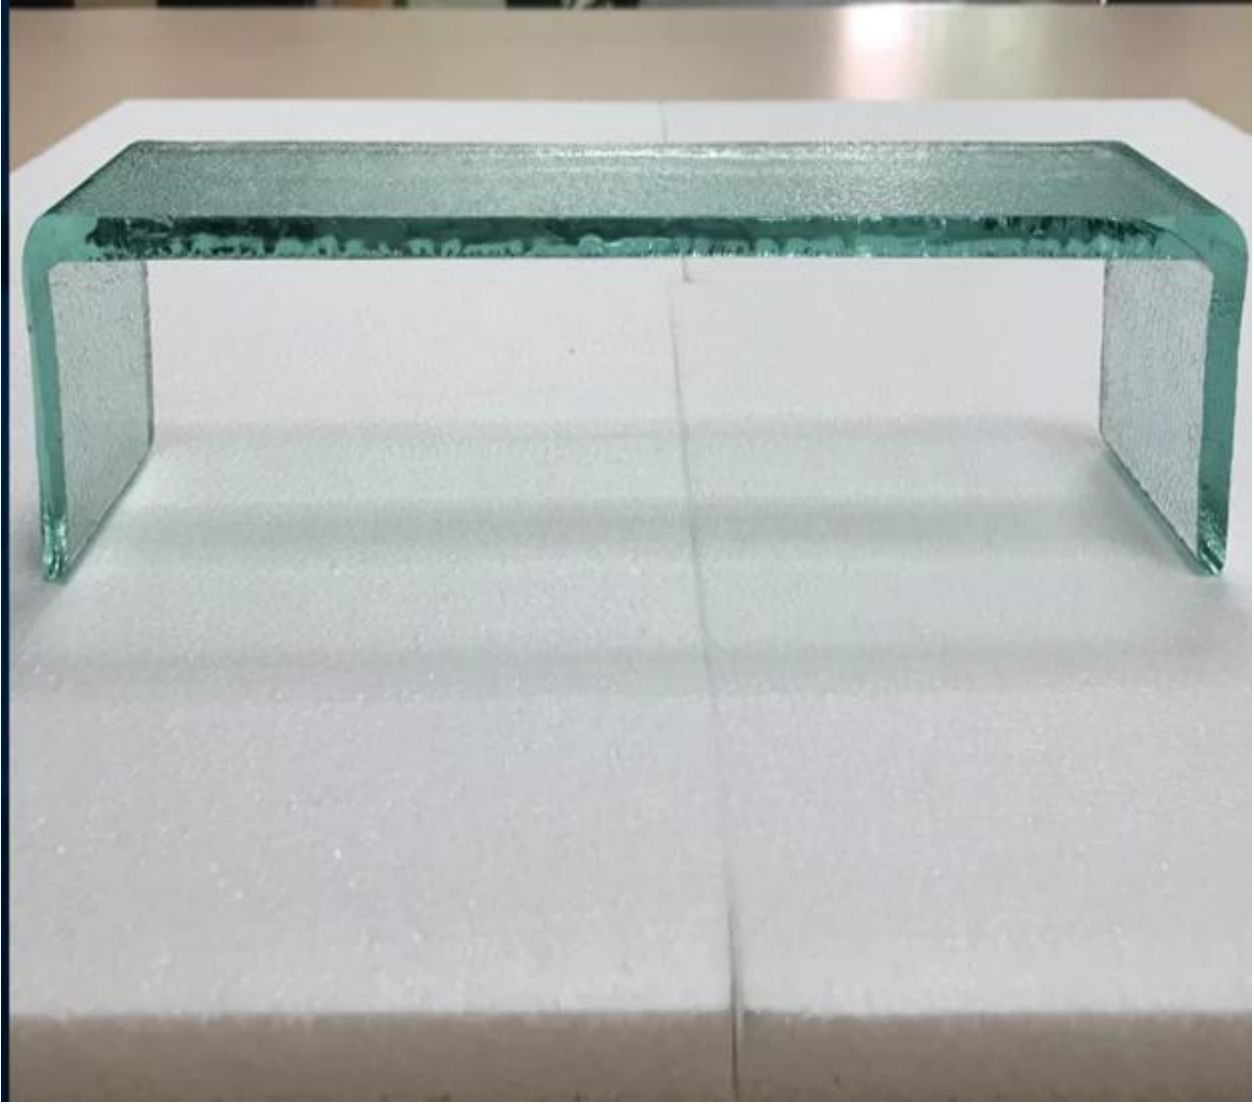

7mm U-muotoisen lasin käyttö