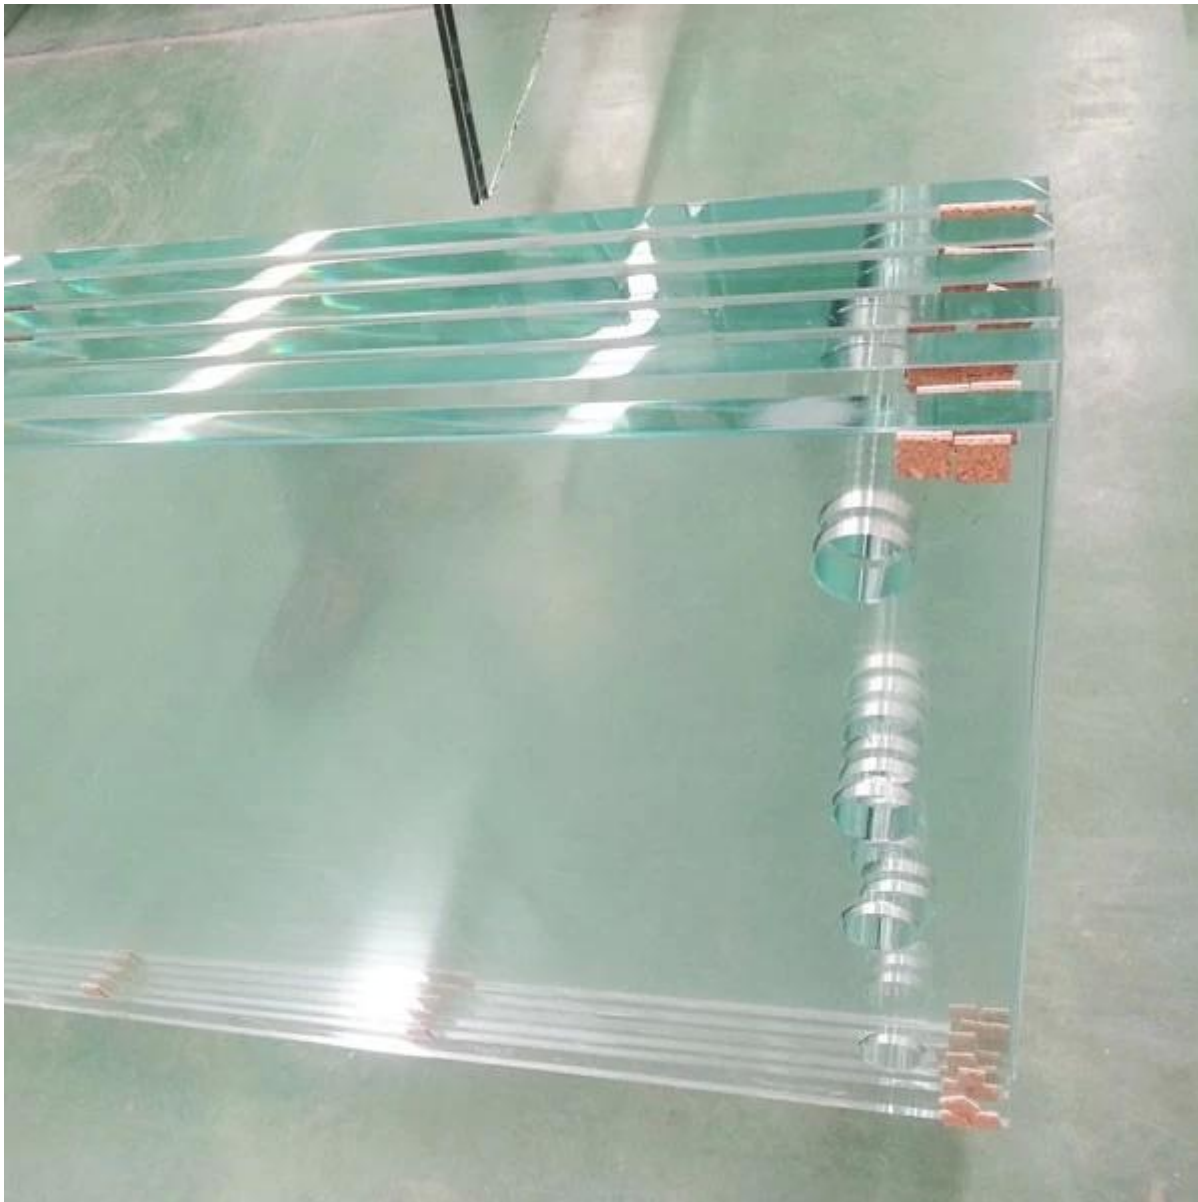

Jumbo koko HST karkaistu laminoitu lasi