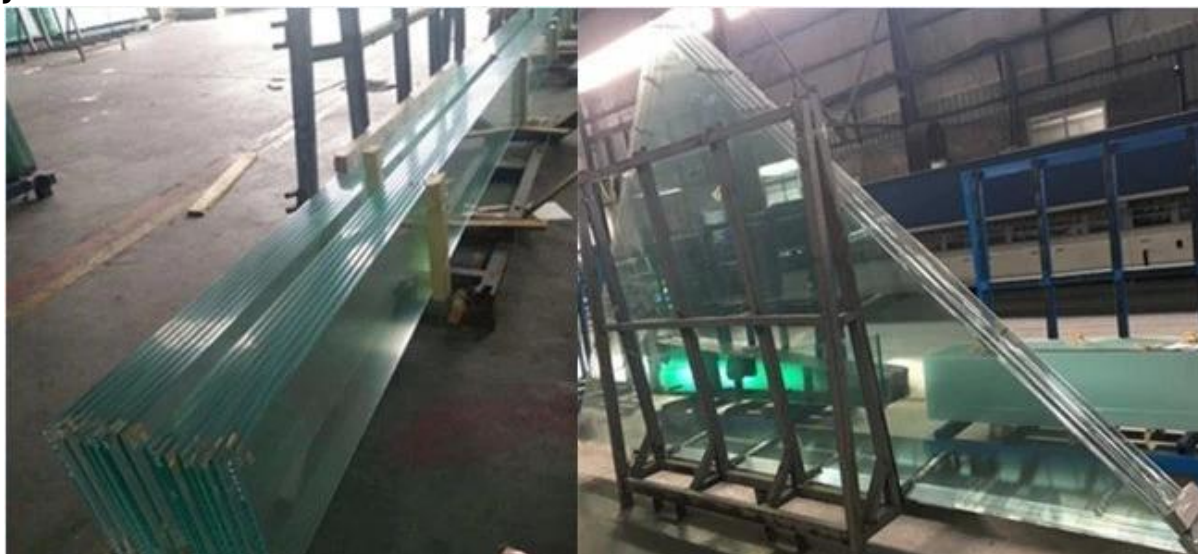

JimmyGlass kuumaa liotettu kone

Laadukas Heat Soaked Tempered Glass

Erittäin kirkas karkaistu lämpöä liotettu lasi

Jumbo koko HST karkaistu laminoitu lasi

JimmyGlassin lasipakkaukset