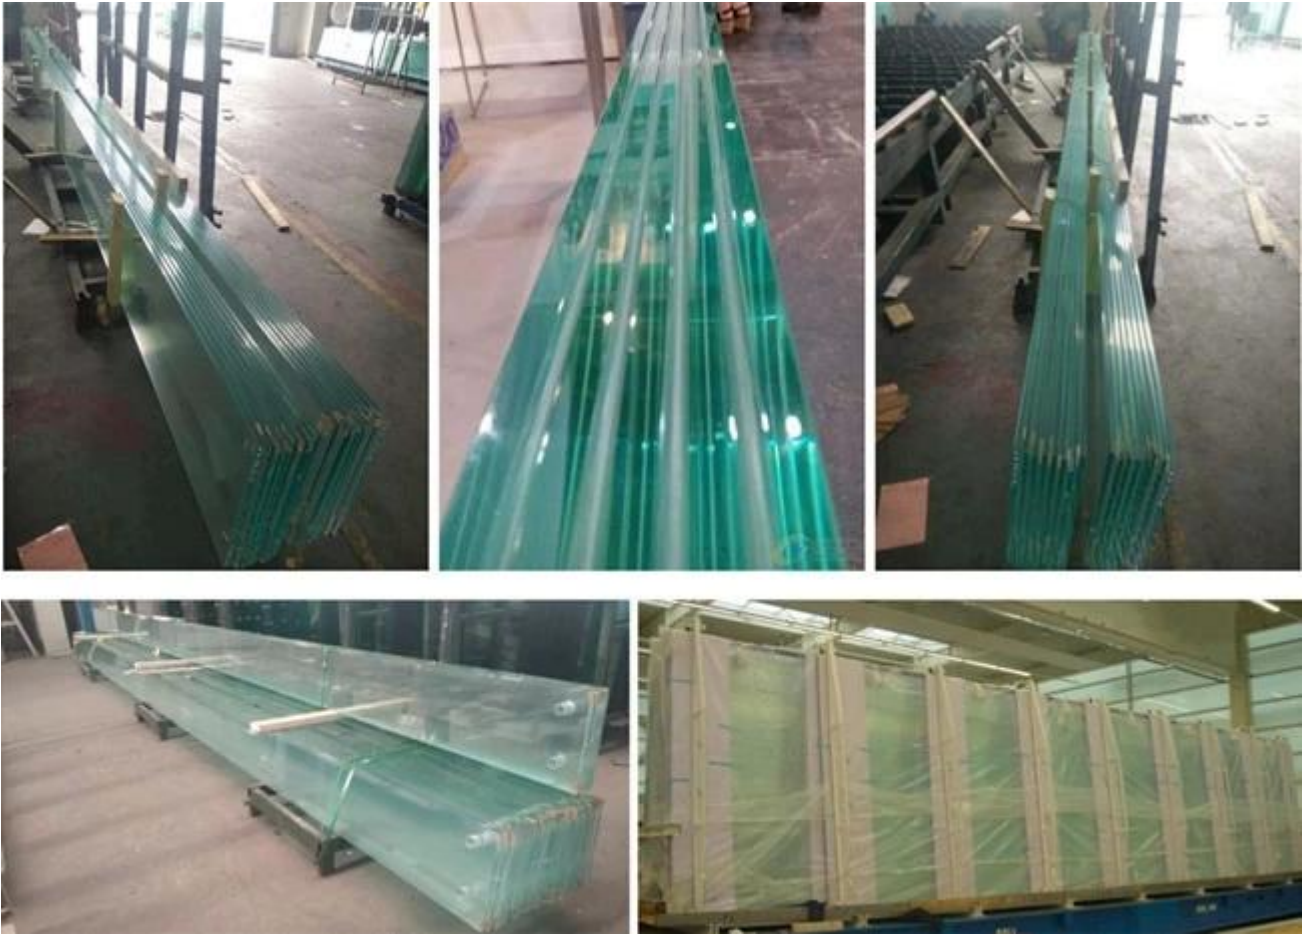

Kirkas ja [värikä](#)s laminoitut dikroosilasi Riipus julkisivu