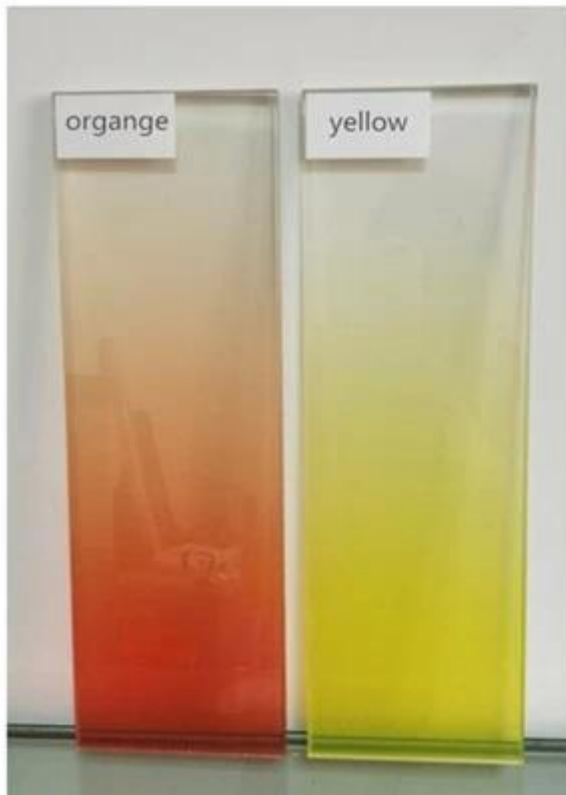

Gradientti happo etsauslasi sovellus:

1, valkoinen kaltevuus lasia levitetään kylpyhuoneessa

Värigradienttina kuin kylpyhuoneessa oleva suihkuhuone, uhkaava värillinen pinta avaa pienen maailman, jossa ihmiset kuuluvat omaan. Lasin yläpuolella oleva lähes läpinäkyvä lasipinta takaa valon pääsyn erittäin hyvin ja lasin kokonaisuutena. Läpinäkyvä visio muuttaa läpinäkyvän lasin tunnelmaa luomalla lämmin kylpyhuonetta, mutta myös antaa sisustuksen täynnä romanttisia värejä Siksi kylpyhuoneessa on väripigmentti, joka on suosituin ja yleisin tapa käyttää progressiivista huurrettua lasia.