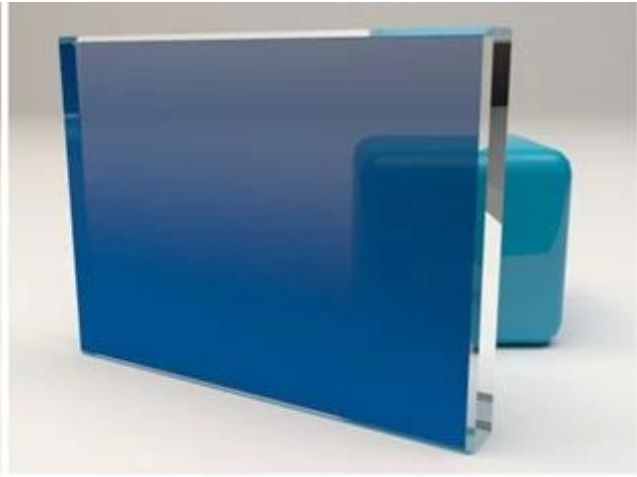

Gradientti happo etsauslasi sovellus:

1, valkoinen kaltevuus lasia levitetään kylpyhuoneessa

Värigradienttina kuin kylpyhuoneessa oleva suihkuhuone, uhkaava värillinen pinta avaa pienen maailman, jossa ihmiset kuuluvat omaan. Lasin yläpuolella oleva lähes läpinäkyvä lasipinta takaa valon pääsyn erittäin hyvin ja lasin kokonaisuutena. Läpinäkyvä visio muuttaa läpinäkyvän lasin tunnelmaa luomalla lämmin kylpyhuonetta, mutta myös antaa sisustuksen täynnä romanttisia värejä Siksi kylpyhuoneessa on väripigmentti, joka on suosituin ja yleisin tapa käyttää progressiivista huurrettua lasia.