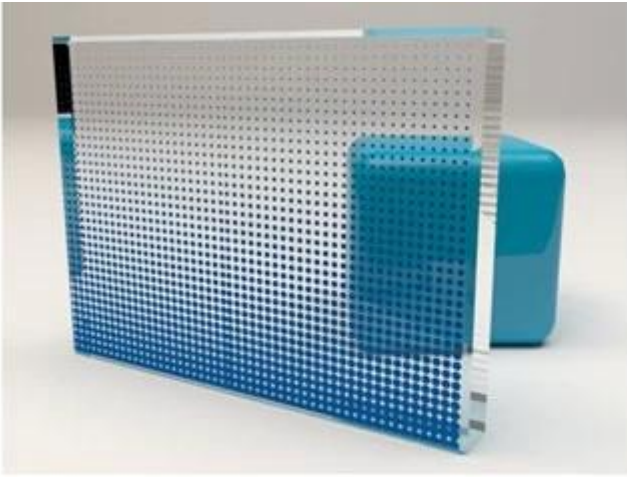

Gradientti happo etsauslasi sovellus:

1, valkoinen kaltevuus lasia levitetään kylpyhuoneessa

Värigradienttina kuin kylpyhuoneessa oleva suihkuhuone, uhkaava värillinen pinta avaa pienen maailman, jossa ihmiset kuuluvat omaan. Lasin yläpuolella oleva lähes läpinäkyvä lasipinta takaa valon pääsyn erittäin hyvin ja lasin kokonaisuutena. Läpinäkyvä visio muuttaa läpinäkyvän lasin tunnelmaa luomalla lämmin kylpyhuonetta, mutta myös antaa sisustuksen täynnä romanttisia värejä Siksi kylpyhuoneessa on väripigmentti, joka on suosituin ja yleisin tapa käyttää progressiivista huurrettua lasia.