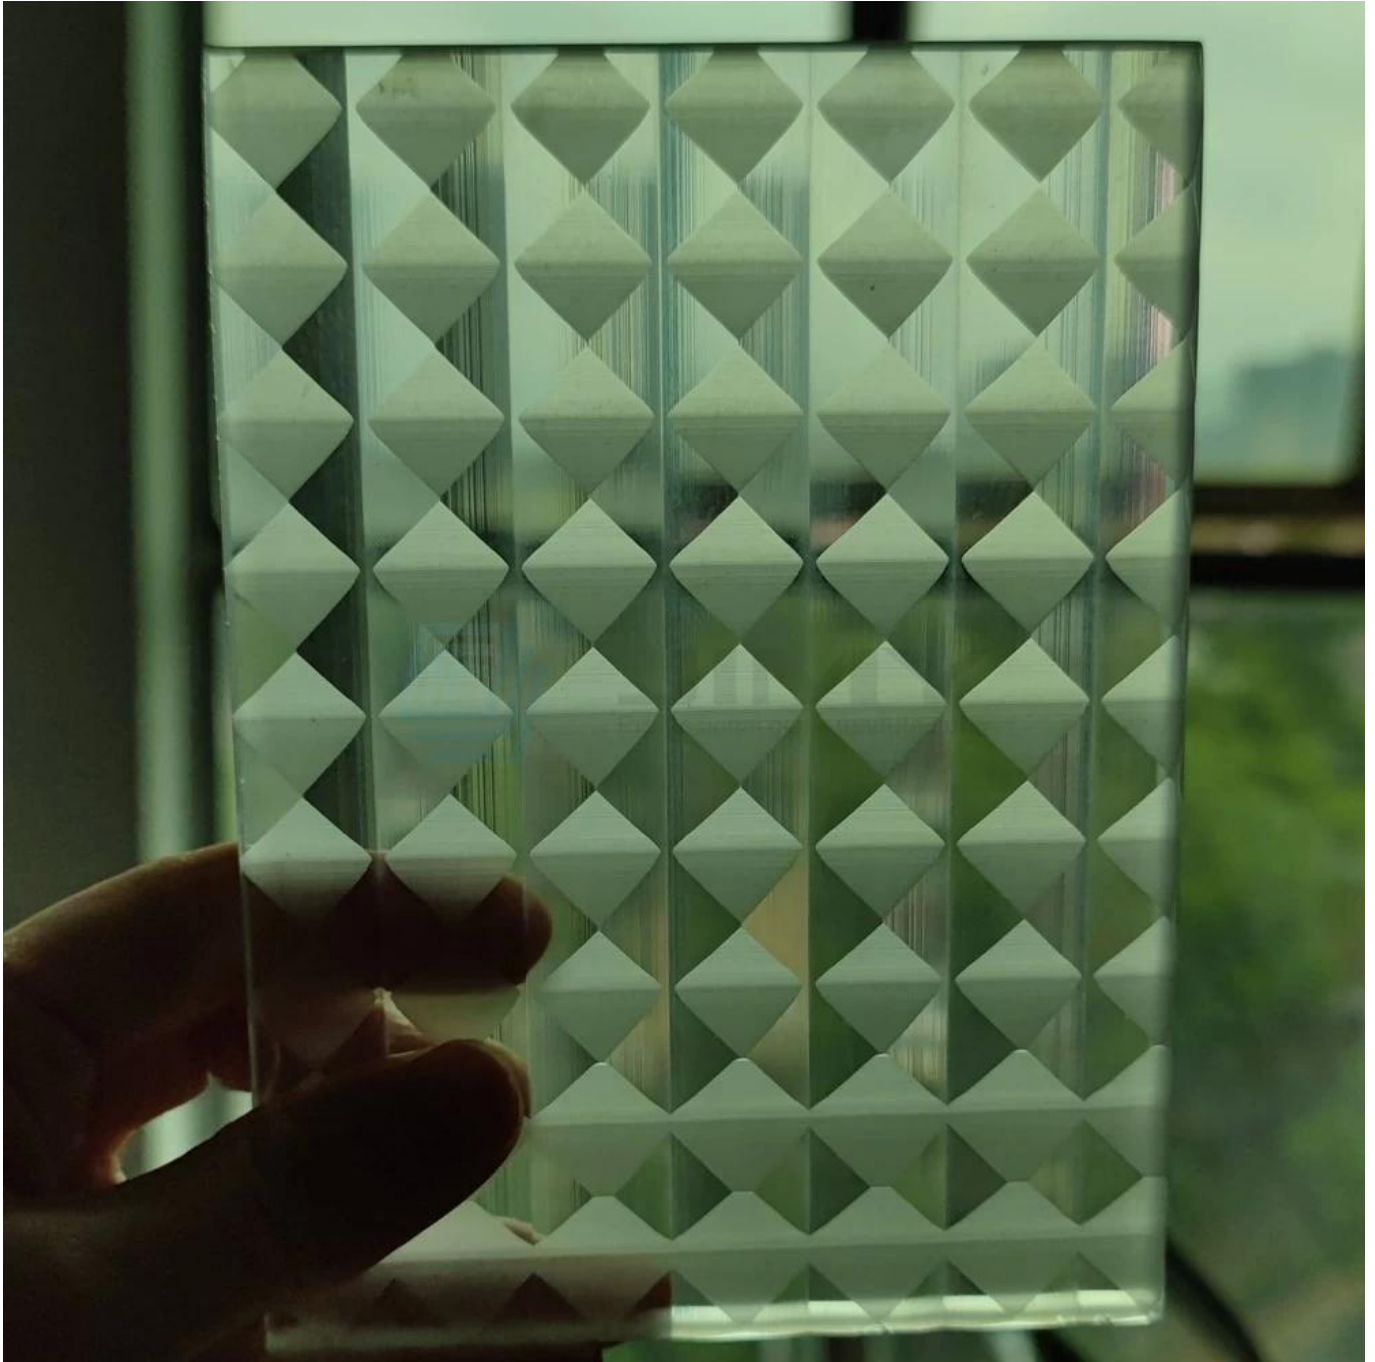

Kiina paras laatu kaiverrustimantti-muotoinen V-groove cut Lasinvalmistajat

The **Beve led Diamond Lead Lasi** on suosittu muotoilu [Koristeellinen lasi](#) Sisätilan rakentaminen, timanttikuvio/timantti-muotoinen Lasi, joka on erittäin suosikki Suunnittelija ja omistaja, jota käytetään lasiseinissä lasi ovi ja lasikuva-ikkuna, hotelli, huvila, kaupallinen rakennus ja niin edelleen. Normaalisti paksuus voi valita 6 mm, 8 mm, 10 mm, 12mm, 15 mm, 19mm, voi olla monoliittinen karkaistu lasi tai kaksikerroksinen karkaistu laminoitunut lasi, jos olet "Tarvitaan enemmän turvallisuutta ja vahvempaa. Normaalisti käytetään selkeää float-lasia ja [Ultra Clear Float Glass](#) kuvion suunnittelun kaiverrus Voit

Yksityiskohdat kaiverrus koriste-lasista

Tuote	Kaiverrus koristeellinen veistos Beve led -lasia
Alkuperäinen lasi	Tyhjennä kelluva lasi, erittäin kirkas float lasi / matala rauta float lasi
Paksuus	6mm, 8 mm, 10mm, 12mm, 15mm, 19mm,
Kuvion suunnittelu	timanttimuoto, raitaLihainen / Ribbed / pudotusmuotoinen U-muoto, V-muoto jne.
Koko	Räätälöity koko asiakkaan kysynnän mukaan
GKooved syvyys	4mm-7mm
Sovellus	Jakajat, väliseinälevy, lasiovi, lasikanava jne