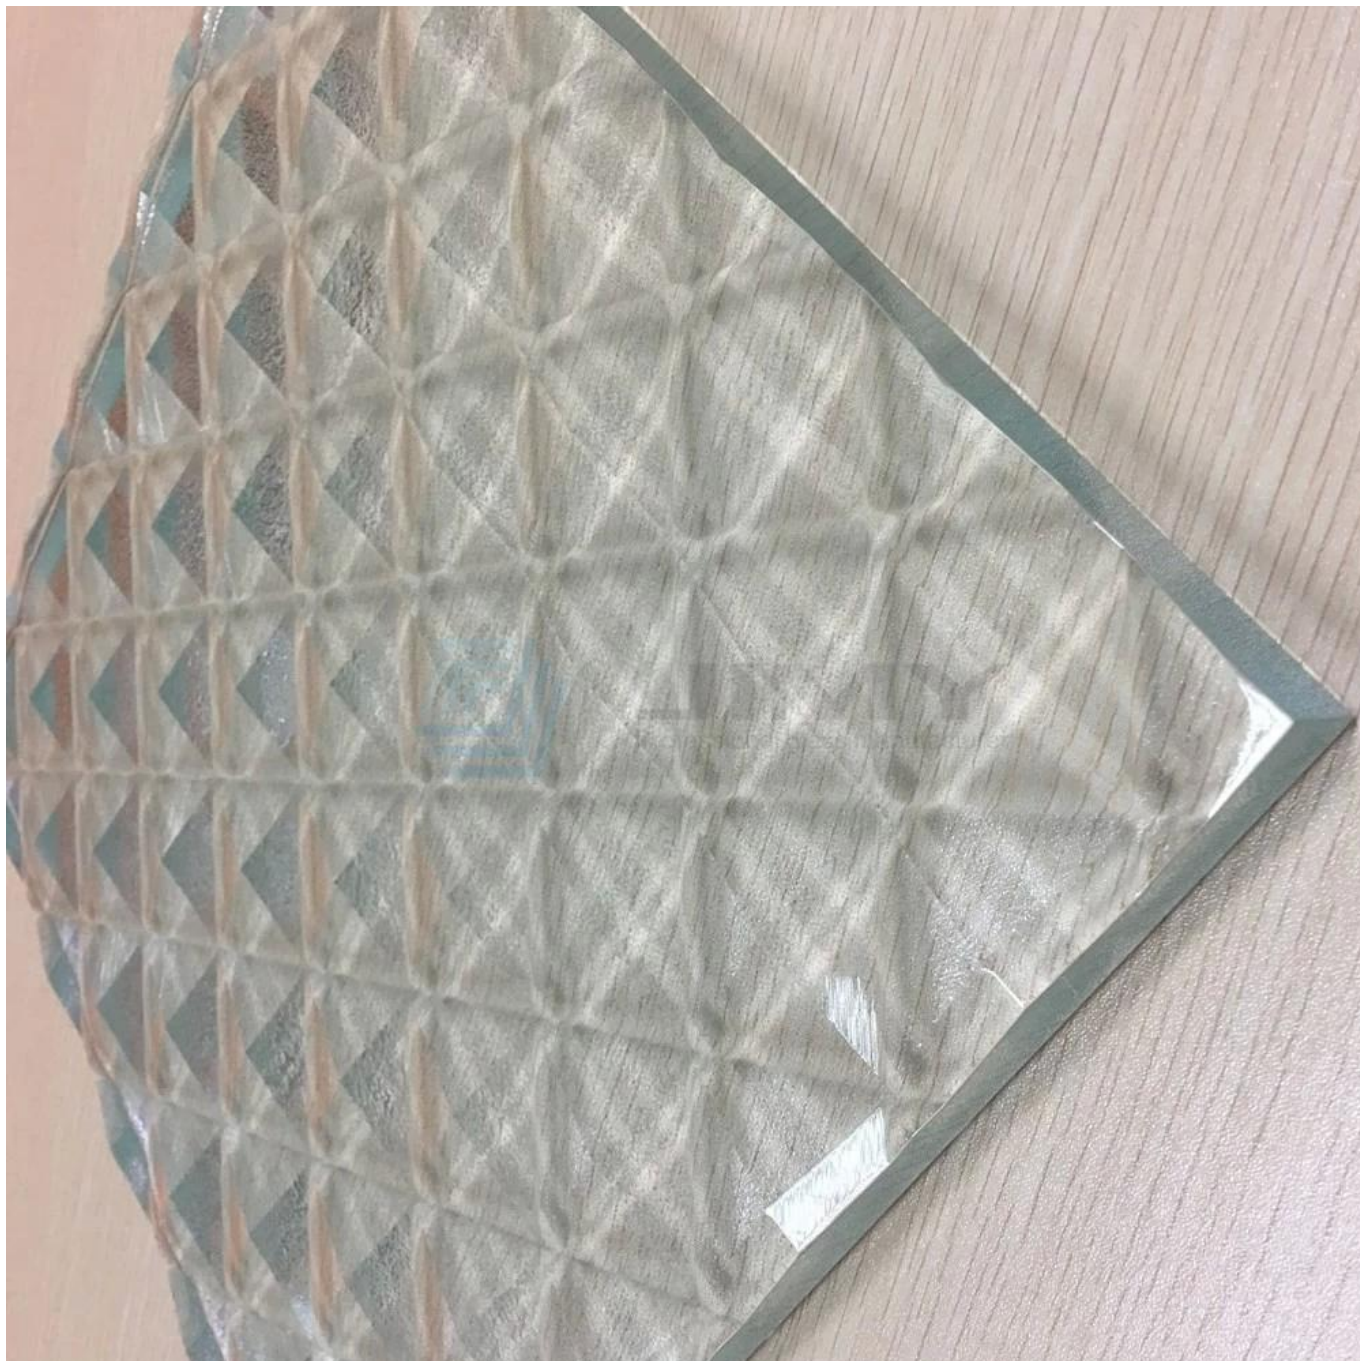

Kiina paras laatu kaiverrustimantti-muotoinen V-groove cut Lasinvalmistajat

The **Beve led Diamond Lead Lasi** on suosittu muotoilu [Koristeellinen lasi](#) Sisätilan rakentaminen, timanttikuvio/timantti-muotoinen Lasi, joka on erittäin suosikki Suunnittelija ja omistaja, jota käytetään lasiseinissä lasi ovi ja lasikuva-ikkuna, hotelli, huvila, kaupallinen rakennus ja niin edelleen. Normaalisti paksuus voi valita 6 mm, 8 mm, 10 mm, 12mm, 15 mm, 19mm, voi olla monoliittinen karkaistu lasi tai kaksikerroksinen karkaistu laminoitunut lasi, jos olet "Tarvitaan enemmän turvallisuutta ja vahvempaa. Normaalisti käytetään selkeää float-lasia ja [Ultra Clear Float Glass](#) kuvion suunnittelun kaiverrus Voit

Yksityiskohdat kaiverrus koriste-lasista

Tuote	Kaiverrus koristeellinen veistos Beve led -lasia
Alkuperäinen lasi	Tyhjennä kelluva lasi, erittäin kirkas float lasi / matala rauta float lasi
Paksuus	6mm, 8 mm, 10mm, 12mm, 15mm, 19mm,
Kuvion suunnittelu	timanttimuoto, raitaLihainen / Ribbed / pudotusmuotoinen U-muoto, V-muoto jne.
Koko	Räätälöity koko asiakkaan kysynnän mukaan
GKooved syvyys	4mm-7mm
Sovellus	Jakajat, väliseinälevy, lasiovi, lasikanava jne