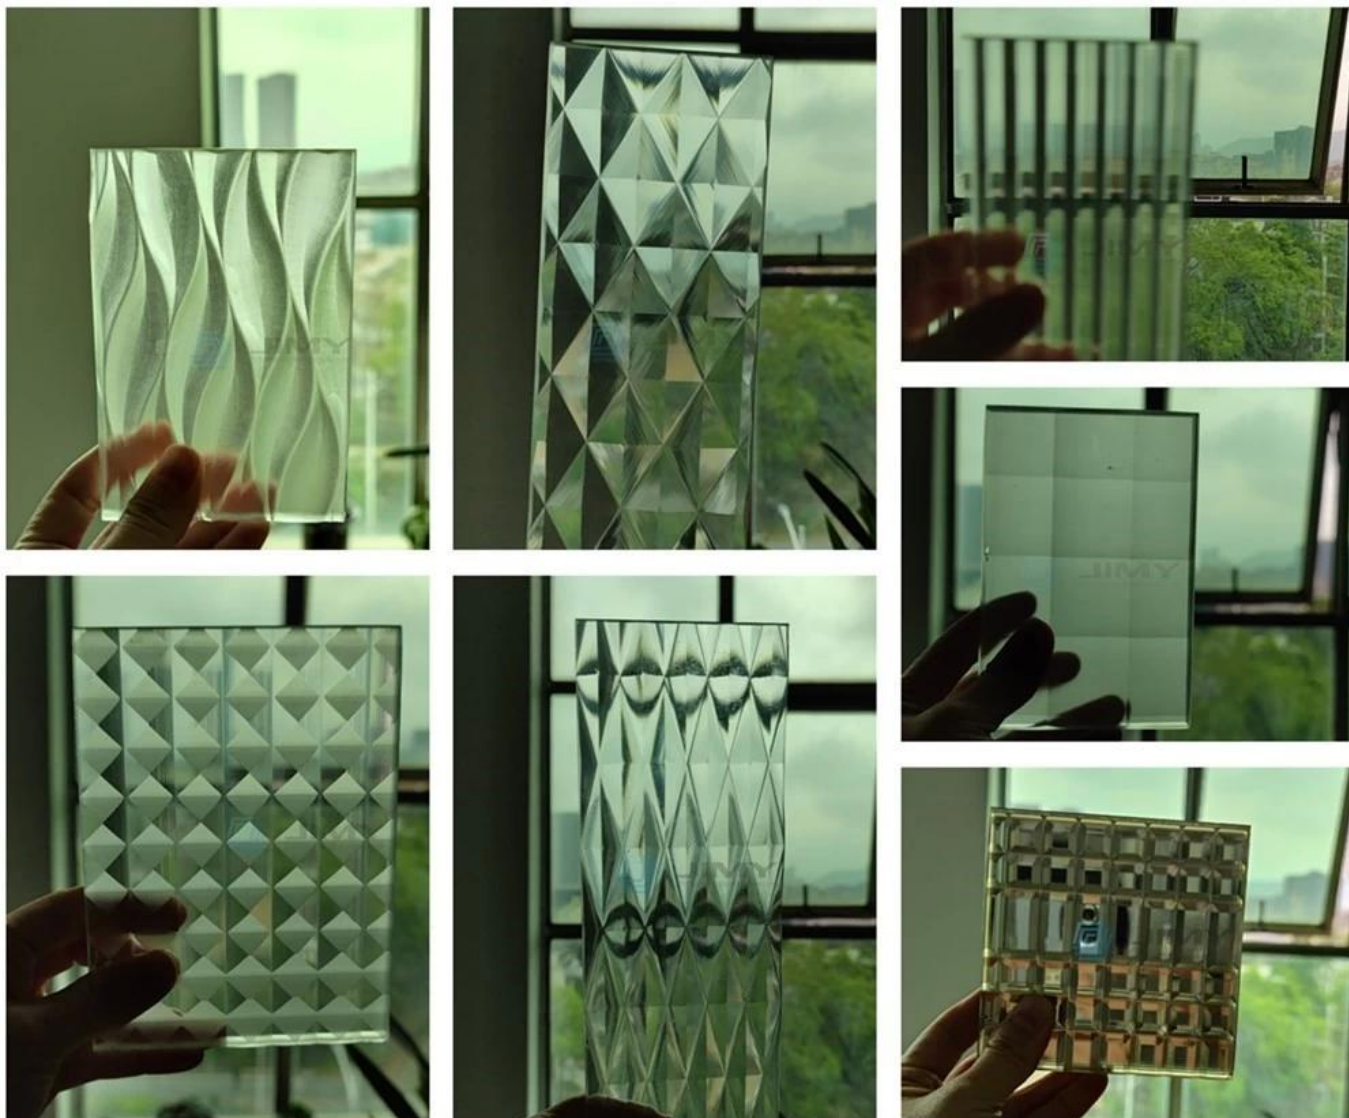

Kaiverrus erilaisia suunnittelu kuvio lasia hankkeen mukaan

Korkealaatuinen kaiverrus lasi veistämällä kuvio lasi lasi ikkunaan, lasiovi, lasiosein seinä jne