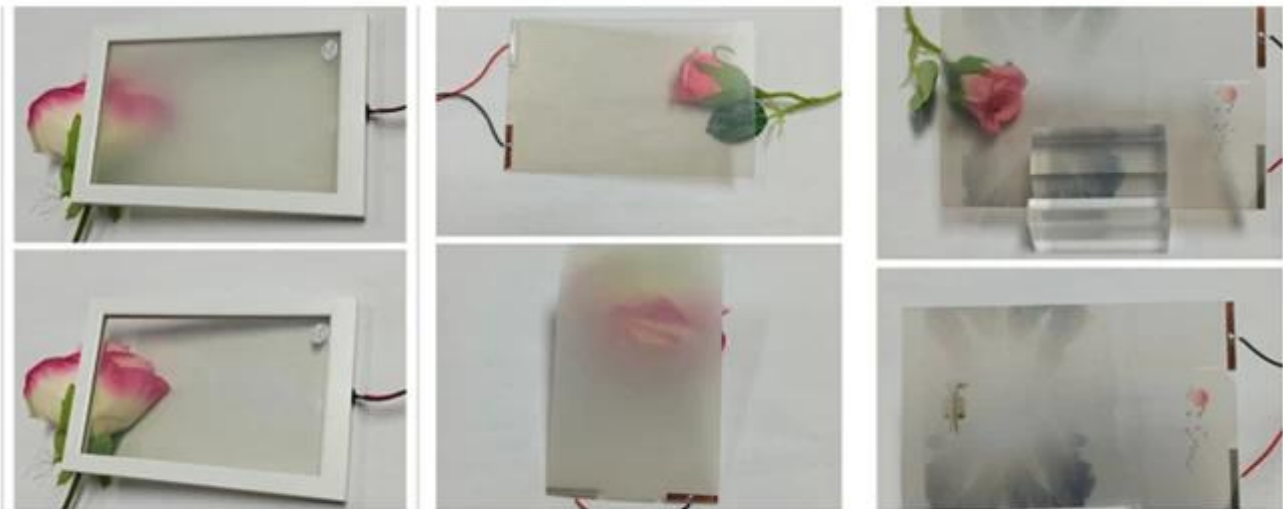

Kiinan digitaalisen painatuskuvion suunnittelun maaginen älykkyys PDLC-älykäs elokuvatehdas

Maaginen älykäs elokuva on myös älykäs PDLC-vaihdeettava elokuva, kun virta on päällä, virran katkaisu on läpinäkymätöntä valkoisella värillä, jota voidaan ohjata manuaalisesti tai kaukosäätimellä tarvittaessa. Yhtenä kiinalaisesta ammattimaisesta lasitehtaasta pystymme tuottamaan sinulle itseliimautuvan älykalvon, joka voi liimata suoraan jo asennetun led-laitteen ulkopuolelle. [lasi-ikkuna](#), lasiseinä, [lasiovijine.](#), ja toinen tyyppi on keskimäinen älykalvo, joka on käytettävä keskelle kahden paneelin lasin väliin, joten jos olet ammattimainen syväkäsitelty lasitehdas, voit ostaa tämän tyyppisen takaisin valmistettujen älykalvolasituotteiden käsittelyyn Asiakkaat, ja voimme opettaa sinulle, kuinka tehdä maaginen älykäs elokuvaasi, voit myös lähettää suunnittelijasi Kiinaan tehtaaseemme oppimaan.

Voimme tyypittää älykkäitä elokuvia ja viimeisteltyjä älykkäitä elokuvatuotteita tarpeen mukaan

smart film glass

The complete smart film with glass, after installed can directly used

Normal self smart film

Kuinka se on älykkään elokuvan teoksia?

Kun maaginen lasi sammutetaan, LCD-älylasin elektronisesti ohjattavat LCD-molekyylit näyttävät epäsäännöllisesti jakautuneina. Tällä hetkellä PDLC-kalvolasi on ulkonäöltään valonläpäisevä, mutta läpinäkymätön. Kun maaginen lasi kytkettiin päälle, sisäpuolella olevat LCD-molekyylit pinoutuvat ja valo voi läpäisyä vapaasti, älylasi on läpinäkyvä. Taikalasin hallintamenetelmä: käsityö, kaukokytkin tai asiakkaan vaatimusten mukaan