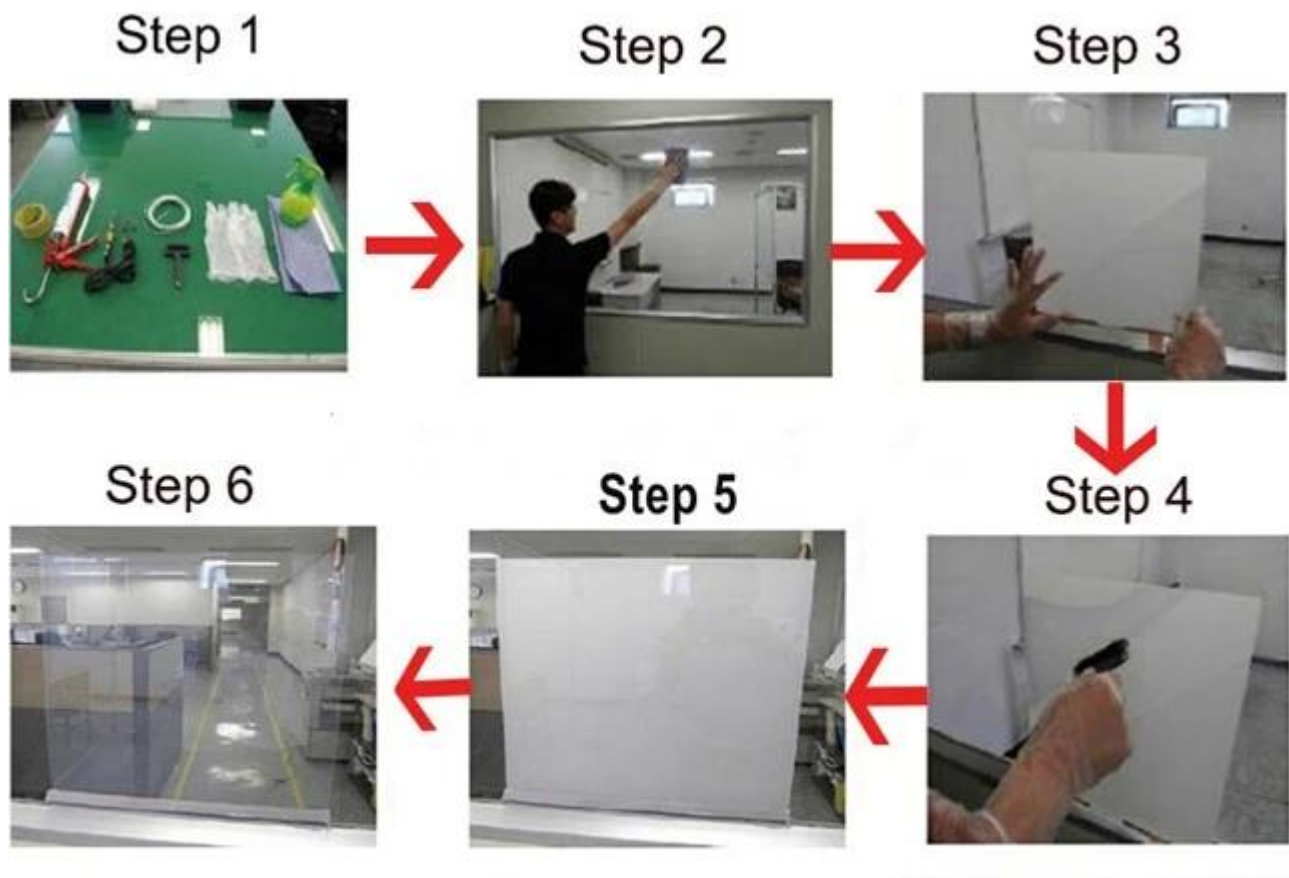

Kuinka se on älykkään elokuvan teoksia?

Kun maaginen lasi sammutetaan, LCD-älylasin elektronisesti ohjattavat LCD-molekyylit näyttävät epäsäännöllisesti jakautuneina. Tällä hetkellä PDLC-kalvolasi on ulkonäöltään valonläpäisevä, mutta läpinäkymätön. Kun maaginen lasi kytkettiin päälle, sisäpuolella olevat LCD-molekyylit pinoutuvat ja valo voi läpäisyä vapaasti, älylasi on läpinäkyvä. Taikalasin hallintamenetelmä: käsityö, kaukokytkin tai asiakkaan vaatimusten mukaan

Kuinka asentaa led taianomainen älykäs PDLC-elokuva?

Digitaalisesti painetun PDLC-älymagiafilmin edut

1. Joustava ja helppo leikata paikan päällä
2. Se on hygieeninen ja helppo puhdistaa, pölytön ja siksi antiallerginen
3. se ei sisällä sisustussuuntauksia ja ajaton
4. Helppo poistaa, vahingoittamatta lasia
5. Kestävä, ympäristölle hyvä
6. Vähentää verhojen, ikkunaluukkujen, kaihtimien, valkokangasten ja kuivauslevyjen valmistukseen käytettyjen materiaalien kulutusta
7. Kuvio tulostetaan kalvolle korkean lämpötilan tulostustekniikan avulla, kalvo kiinnittyy pysyvästi kalvoon eikä pudota