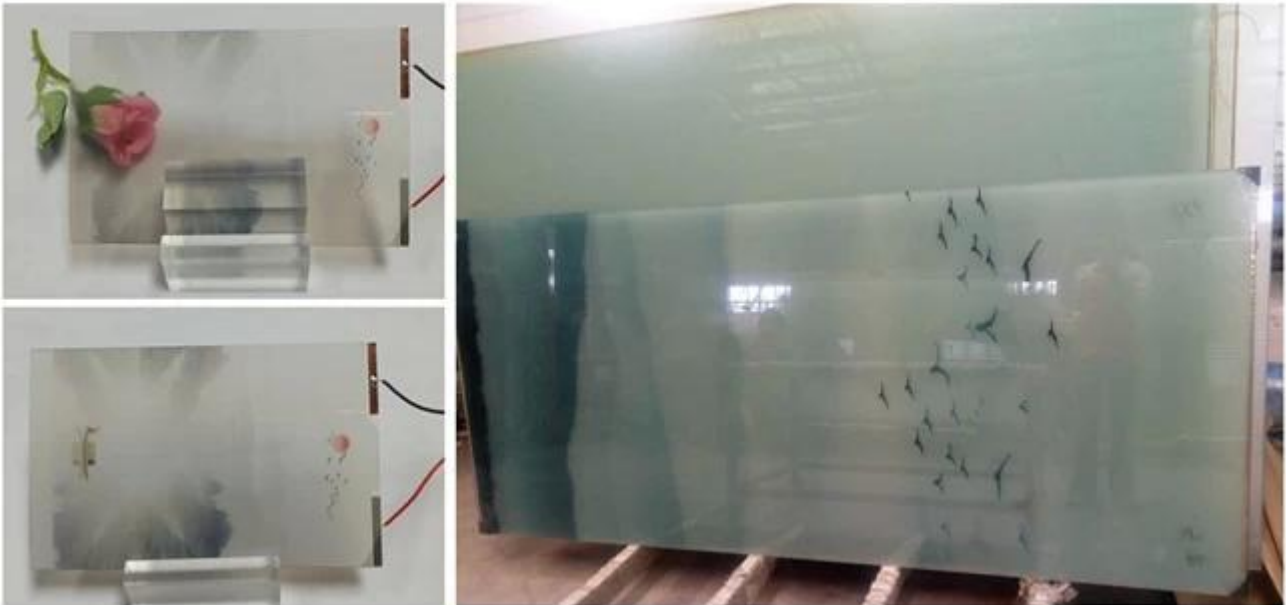

Kiinan digitaalisen painatuskuvion suunnittelun maaginen älykkyys PDLC-älykäs elokuvatehdas

Maaginen älykäs elokuva on myös älykäs PDLC-vaihdeettava elokuva, kun virta on päällä, virran katkaisu on läpinäkymätöntä valkoisella värillä, jota voidaan ohjata manuaalisesti tai kaukosäätimellä tarvittaessa. Yhtenä kiinalaisesta ammattimaisesta lasitehtaasta pystymme tuottamaan sinulle itseliimautuvan älykalvon, joka voi liimata suoraan jo asennetun led-laitteen ulkopuolelle. [lasi-ikkuna](#), lasiseinä, [lasiovijine.](#), ja toinen tyyppi on keskimäinen älykalvo, joka on käytettävä keskelle kahden paneelin lasin väliin, joten jos olet ammattimainen syväkäsitelty lasitehdas, voit ostaa tämän tyyppisen takaisin valmistettujen älykalvolasituotteiden käsittelyyn Asiakkaat, ja voimme opettaa sinulle, kuinka tehdä maaginen älykäs elokuvaasi, voit myös lähettää suunnittelijasi Kiinaan tehtaaseemme oppimaan.

Voimme tyypittää älykkäitä elokuvia ja viimeisteltyjä älykkäitä elokuvatuotteita tarpeen mukaan

smart film glass

The complete smart film with glass, after installed can directly used

Normal self smart film

Kuinka se on älykkään elokuvan teoksia?

Kun maaginen lasi sammutetaan, LCD-älylasin elektronisesti ohjattavat LCD-molekyylit näyttävät epäsäännöllisesti jakautuneina. Tällä hetkellä PDLC-kalvolasi on ulkonäöltään valonläpäisevä, mutta läpinäkymätön. Kun maaginen lasi kytkettiin päälle, sisäpuolella olevat LCD-molekyylit pinoutuvat ja valo voi läpäisyä vapaasti, älylasi on läpinäkyvä. Taikalasin hallintamenetelmä: käsityö, kaukokytkin tai asiakkaan vaatimusten mukaan