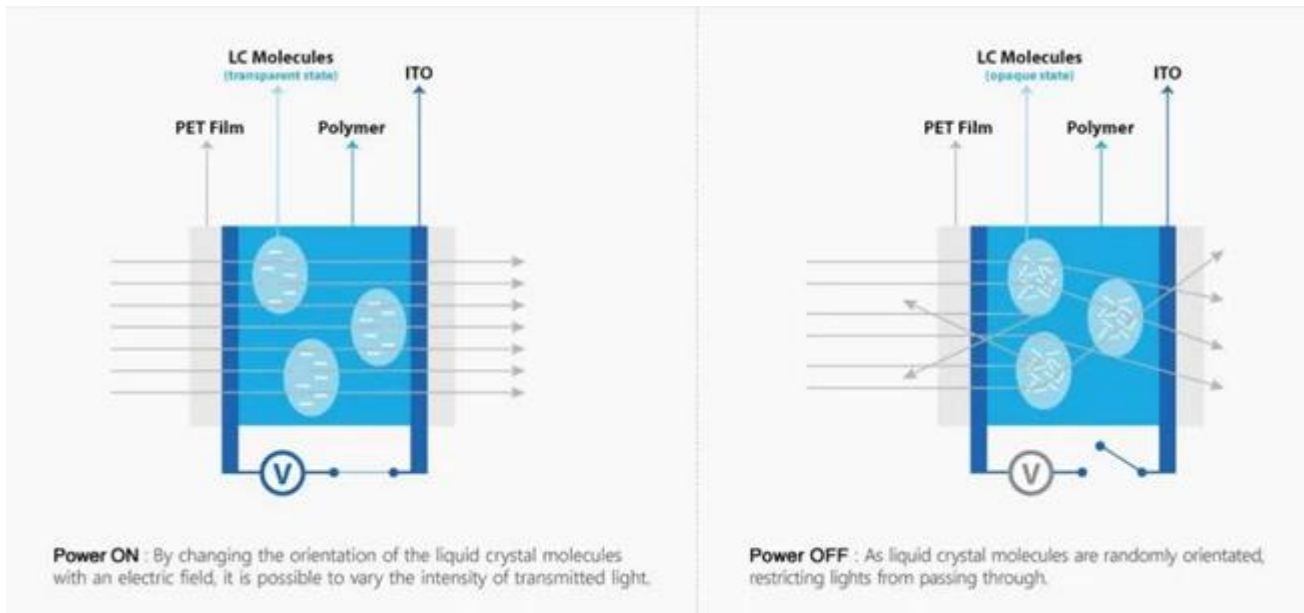

Item :	Switchable Smart film ,PDLC film,Magic film
Technology Category:	PDLC film
Thickness:	0.5mm
Storage temperature:	-20 ° C to 60 ° C
Working temperature:	minus 10 degrees to 50 degrees Celsius
minus 10 degrees to 50 degrees Celsius	24VAC, 48VAC or 65VAC (above 65VAC is not recommended non-safe voltage)
Light transmittance:	about 75%
Privacy distance:	Shield any image 3cm away from the other side of the glass
Viewing angle:	about 140 degrees.
Average energy consumption:	5 watts per square meter
Guarantee time :	at least 2 years

Kuinka se on älykkään elokuvan teoksia?

Kun maaginen lasi sammutetaan, LCD-älylasin elektronisesti ohjattavat LCD-molekyylit näyttävät epäsäännöllisesti jakautuneina. Tällä hetkellä PDLC-kalvolasi on ulkonäöltään valonläpäisevä, mutta läpinäkymätön. Kun maaginen lasi kytkettiin päälle, sisäpuolella olevat LCD-molekyylit pinoutuvat ja valo voi läpäisyä vapaasti, älylasi on läpinäkyvä. Taikalasin hallintamenetelmä: käsityö, kaukokytkin tai asiakkaan vaatimusten mukaan