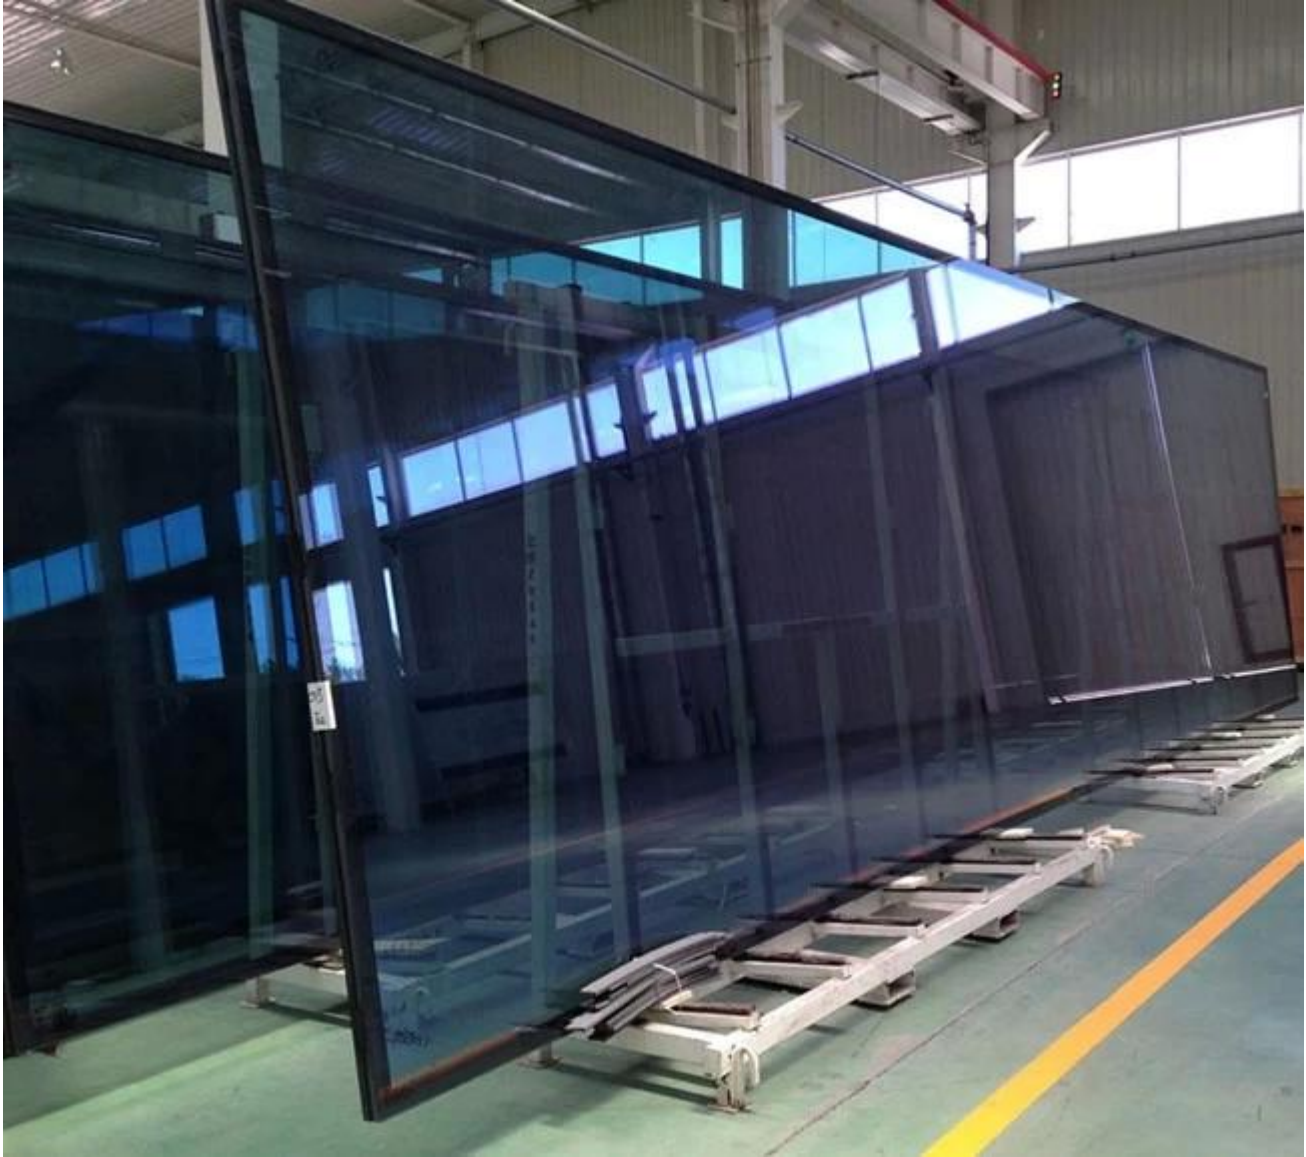

jumbo koko karkaistu lasi tehdä eristetty lasi: