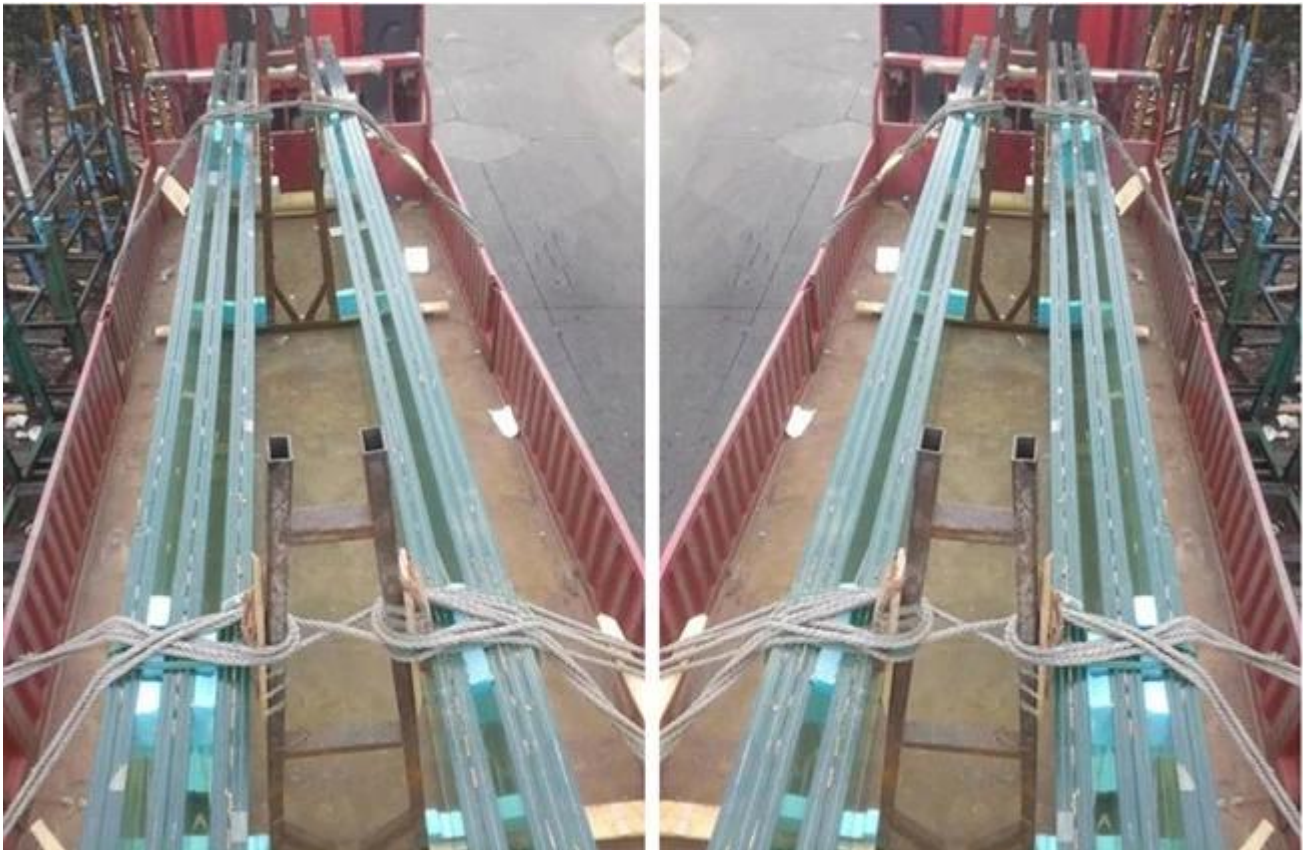

JIMY glass-konserni on yksi Kiinan kuuluisasta lasitehtaasta, ja monet kokeneet tuottavat ja räätälöivät jumbo-kokoiset lasit asiakkaiden tarpeiden mukaan. Meillä oli tarjonta niin monta suurikokoista lasia moniin hankkeisiin, kuten jumbo-kokoinen lasiseinä, erittäin suurikokoisesta lasista kaareva seinä, erittäin suuri koko [verhoseinä lasi](#), jne.

Eri paksuuslasi, jossa on maksimikokoinen lasi, kuten 4 mm: n markkinat, joiden enimmäispituus on 3660 mm, 5 mm suuret koot 4880 mm, 6 mm 5200 mm, 8 mm 6 000 mm ja niin edelleen. Suurikokoinen lasi on räätälöity, tuottaa riippuu markkinoista, joten kestää kauan aikaa odottaa.

Suuri koko karkaistu (ESG) lasi

Tyyppi: suurikokoinen [kirkas karkaistu lasi](#), jumbo-kokoinen, alhaisen raudan karkaistu lasi, suuri sävytetty karkaistu lasi, erittäin suurikokoinen heijastava karkaistu lasi, erittäin suuri low e-karkaistu lasi, jumbo-koko [happoa syövytetty karkaistu lasi](#), suurikokoinen kaareva karkaistu lasi, jumbo koko [karkaistua laminoitua lasia](#), erittäin suurikokoinen eristetty karkaistu lasi

2. Color: kirkas, poimi kirkas, harmaa, sininen, pronssi, vihreä jne.

3.Shape: tasainen tai kaareva

4. Jalostettu: leikata kokoon, porata reikiä, lovi, katkaisu jne.

Suurikokoinen karkaistu lasi laminoitua lasia varten: