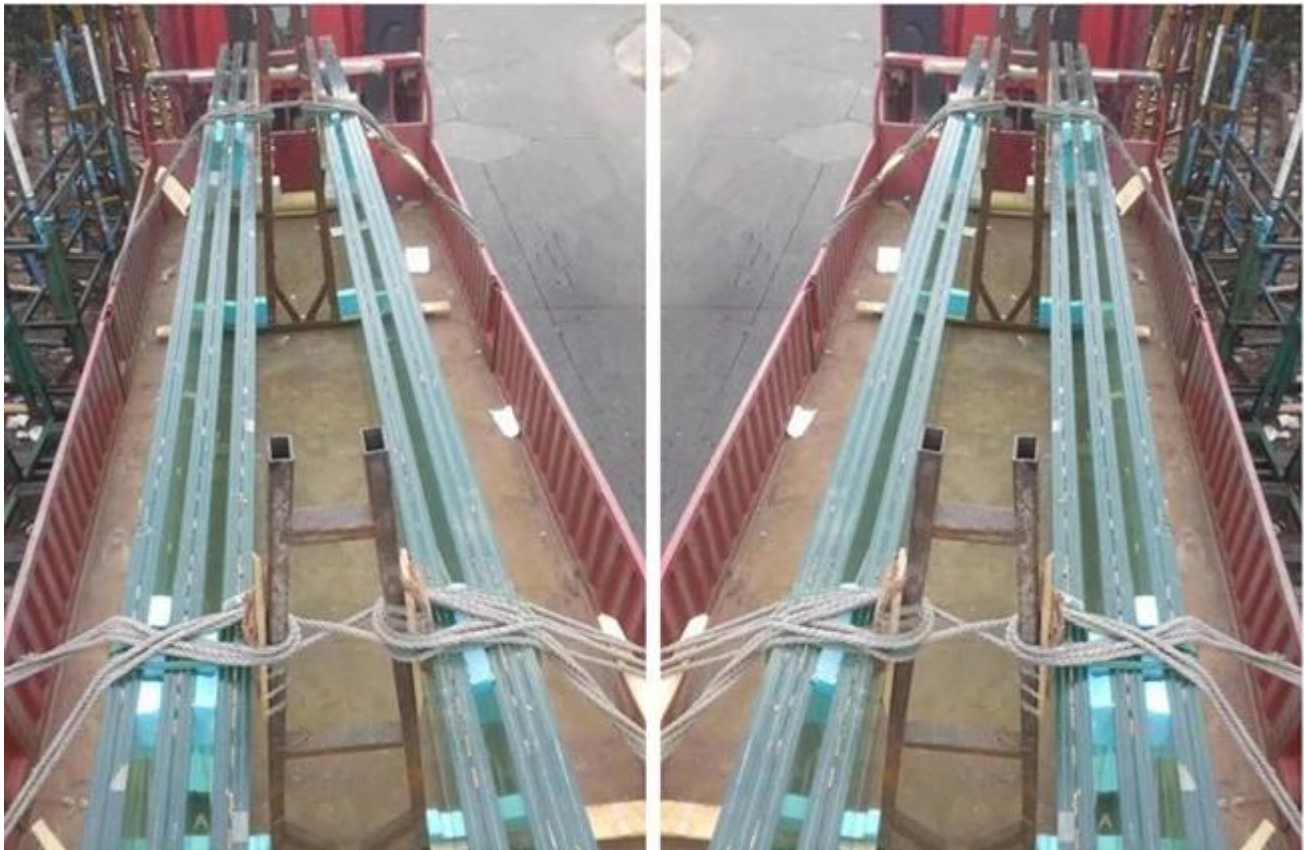

JIMY glass-konserni on yksi Kiinan kuuluisasta lasitehtaasta, ja monet kokeneet tuottavat ja räätälöivät jumbo-kokoiset lasit asiakkaiden tarpeiden mukaan. Meillä oli tarjonta niin monta suurikokoista lasia moniin hankkeisiin, kuten jumbo-kokoinen lasiseinä, erittäin suurikokoisesta lasista kaareva seinä, erittäin suuri koko [verhoseinä lasi](#), jne.

Eri paksuuslasi, jossa on maksimikokoinen lasi, kuten 4 mm: n markkinat, joiden enimmäispituus on 3660 mm, 5 mm suuret koot 4880 mm, 6 mm 5200 mm, 8 mm 6 000 mm ja niin edelleen. Suurikokoinen lasi on räätälöity, tuottaa riippuu markkinoista, joten kestää kauan aikaa odottaa.

Suuri koko karkaistu (ESG) lasi

Tyyppi: suurikokoinen [kirkas karkaistu lasi](#), jumbo-kokoinen, alhaisen raudan karkaistu lasi, suuri sävytetty karkaistu lasi, erittäin suurikokoinen heijastava karkaistu lasi, erittäin suuri low e-karkaistu lasi, jumbo-koko [happoa syövytetty karkaistu lasi](#), suurikokoinen kaareva karkaistu lasi, jumbo koko [karkaistua laminoitua lasia](#), erittäin suurikokoinen eristetty karkaistu lasi

2. Color: kirkas, poimi kirkas, harmaa, sininen, pronssi, vihreä jne.

3.Shape: tasainen tai kaareva

4. Jalostettu: leikata kokoon, porata reikiä, lovi, katkaisu jne.

Suurikokoinen karkaistu lasi laminoitua lasia varten: