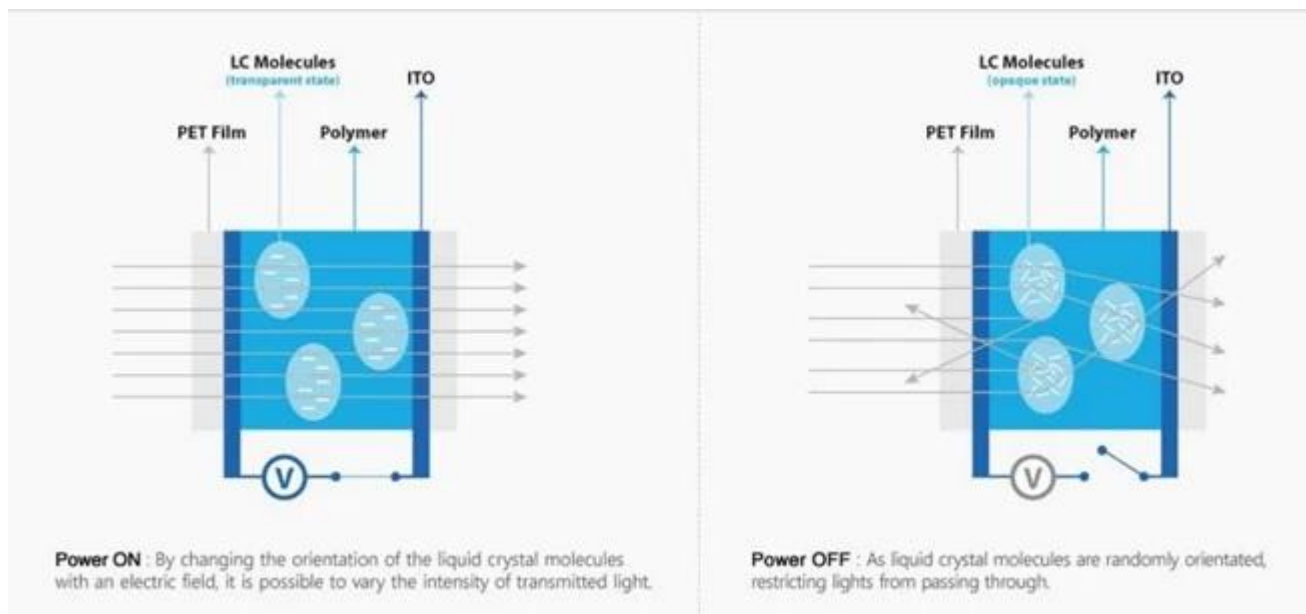

Älykkäät elokuva-lasivalmisteet, jotka sisältävät älykkään elokuvan ja lasin yhdessä, sen on valmistanut [laminoitu lasi](#) älykkäällä PDLC-kalvolla ja EVA-kalvolla kahden paneelin tai monikerroksisen matalarautaisen float-lasin (ultra kirkas float-lasi) välillä, kun virta kytketään sen läpinäkyvään, kun virta on himmeä.

Kun maaginen lasi kytketään pois päältä, elektronisesti ohjattavassa led-älylasissa olevat LCD-molekyylit näyttävät epäsäännöllisesti jakautuneina. Tällä hetkellä PDLC-kalvolasi on ulkonäöltään valonläpäisevä, mutta läpinäkymätön. Kun maaginen lasi kytkettiin päälle, sisäpuolella olevat LCD-molekyylit pinoutuvat ja valo voi läpäisyä vapaasti, älylasi on läpinäkyvä.