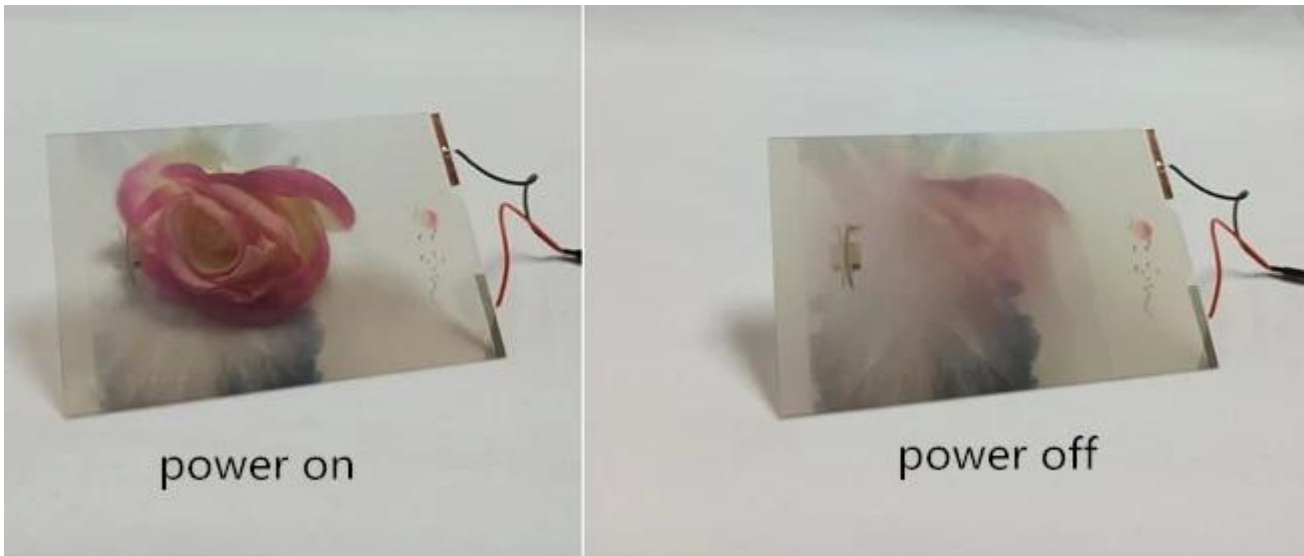

Muu syväkäsitelty

Älykkäälle kalvolle riippumatta itsekiinnittyvästä PDLC-kalvosta tai keskimäärin käytetystä älykalvosta, voimme tulostaa minkä tahansa suunnittelumallin vaaditulla tavalla.