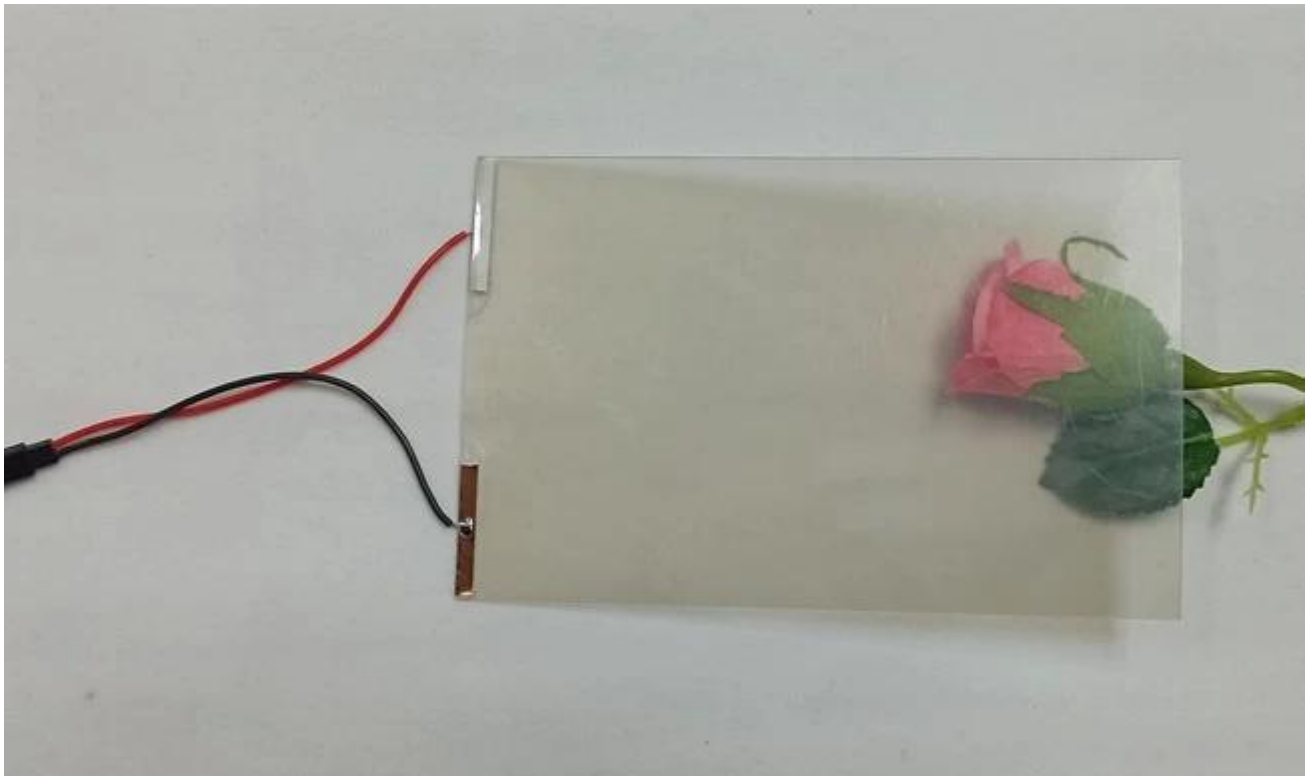

Korkea laatu Älykäs pdlc-elokuva vaihdettavissa lasi- varten suihku ovi ja ikkuna & väliseinä seinä

Vaihdettava lasi on erityyppinen älykäs kevyt lasituote, jolla on kerrosrakenne, joka on muodostettu yhdistämällä LCD-kalvo kahden lasikerroksen väliin ja integroimalla sitten korkeassa lämpötilassa ja paineessa. Läpinäkyvyys ja opasiteetti, joka voi säätää sähkön virtaa päälle tai pois päältä lasin ohjaamiseksi. Älylasilla ei ole vain kaikkia turvalasin ominaisuuksia, mutta siinä on myös yksityisyyden suojaustoiminto lasin läpinäkyvyyden tai läpinäkymättömyyden hallitsemiseksi. LCD-kalvon välikerroksen ominaisuuksien vuoksi PDLC-kalvolasia voidaan käyttää myös projisointinäytönä tavallisten verhojen sijasta, teräväpiirtokuvan näyttämiseen lasille.

Itsekiinnittyvä PDLC Smart Film, se voi olla itseliimautuva jo asennetun led-ikkunan tai lasioven, lasiseinän jne. ulkopuolella. Suurin leveys 1,8 metriä, pituus enintään 50 metriä. Me toimitamme erityisen tiivistetyn, erityisen johdotuksen, joka tuhoaa syömisen, itseliimautuvaa pdlc-kalvoa voidaan ohjata manuaalisesti tai kaukosäätimellä. Normaalisti yksi virtalähteen ohjaus 25m², jos tällä alueella joudutaan sopimaan enemmän korkeampaan virtalähteeseen.

Älykkäät elokuva-lasivalmisteet, jotka sisältävät älykkään elokuvan ja lasin yhdessä, sen on valmistanut [laminoitu lasi](#) älykkäällä PDLC-kalvolla ja EVA-kalvolla kahden paneelin tai monikerroksisen matalarautaisen float-lasin (ultra kirkas float-lasi) välillä, kun virta kytketään sen läpinäkyvään, kun virta on himmeä.

Kun maaginen lasi kytketään pois päältä, elektronisesti ohjattavassa led-älylasissa olevat LCD-molekyylit näyttävät epäsäännöllisesti jakautuneina. Tällä hetkellä PDLC-kalvolasi on ulkonäöltään valonläpäisevä, mutta läpinäkymätön. Kun maaginen lasi kytkettiin päälle, sisäpuolella olevat LCD-molekyylit pinoutuvat ja valo voi läpäisyä vapaasti, älylasi on läpinäkyvä.