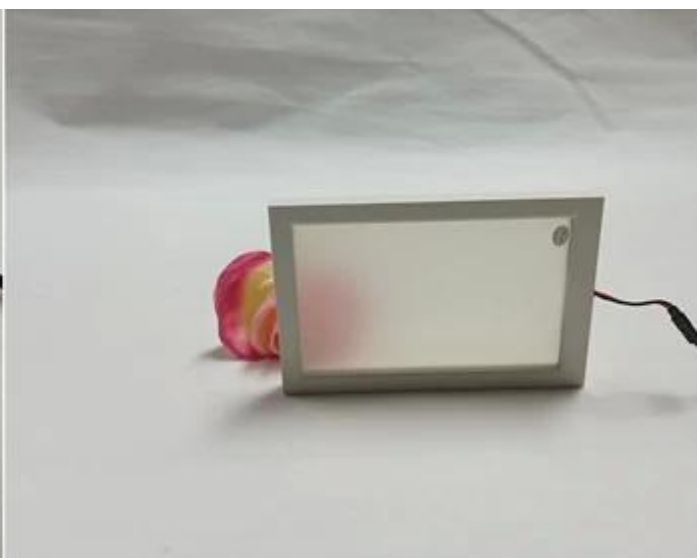

Korkea laatu Älykäs pdlc-elokuva vaihdettavissa lasi- varten suihku ovi ja ikkuna & väliseinä seinä

Vaihdettava lasi on erityyppinen älykäs kevyt lasituote, jolla on kerrosrakenne, joka on muodostettu yhdistämällä LCD-kalvo kahden lasikerroksen väliin ja integroimalla sitten korkeassa lämpötilassa ja paineessa. Läpinäkyvyys ja opasiteetti, joka voi säätää sähkön virtaa päälle tai pois päältä lasin ohjaamiseksi. Älylasilla ei ole vain kaikkia turvalasin ominaisuuksia, mutta siinä on myös yksityisyyden suojaustoiminto lasin läpinäkyvyyden tai läpinäkymättömyyden hallitsemiseksi. LCD-kalvon välikerroksen ominaisuuksien vuoksi PDLC-kalvolasia voidaan käyttää myös projisointinäytönä tavallisten verhojen sijasta, teräväpiirtokuvan näyttämiseen lasille.

Itsekiinnittyvä PDLC Smart Film, se voi olla itseliimautuva jo asennetun led-ikkunan tai lasioven, lasiseinän jne. ulkopuolella. Suurin leveys 1,8 metriä, pituus enintään 50 metriä. Me toimitamme erityisen tiivistetyn, erityisen johdotuksen, joka tuhoaa syömisen, itseliimautuvaa pdlc-kalvoa voidaan ohjata manuaalisesti tai kaukosäätimellä. Normaalisti yksi virtalähteen ohjaus 25m², jos tällä alueella joudutaan sopimaan enemmän korkeampaan virtalähteeseen.

Keskimäärin käytetty älykäs PDLC-kalvo, jotka on käytettävä kahden paneelin tai monikerroksisen lasin välillä, jota on hyvin vaikea valmistaa, tarvitsevat ammattimaista syväkäsittelystä lasitehdasta, voivat suoraan ostaa keskimääräisesti käytetyn älykalvon suoraan tuotantoon asiakkaan vaatimusten mukaisesti, ja voimme tarjota tekninen tuki tai voit lähettää insinöörin tulemaan tehtaaseemme Kiinaan opiskelemaan prosessoimaan sitä.

Älykkäät elokuva-lasivalmisteet, jotka sisältävät älykkään elokuvan ja lasin yhdessä, sen on valmistanut [laminoitu lasi](#) älykkäällä PDLC-kalvolla ja EVA-kalvolla kahden paneelin tai monikerroksisen matalarautaisen float-lasin (ultra kirkas float-lasi) välillä, kun virta kytketään sen läpinäkyvään, kun virta on himmeä.