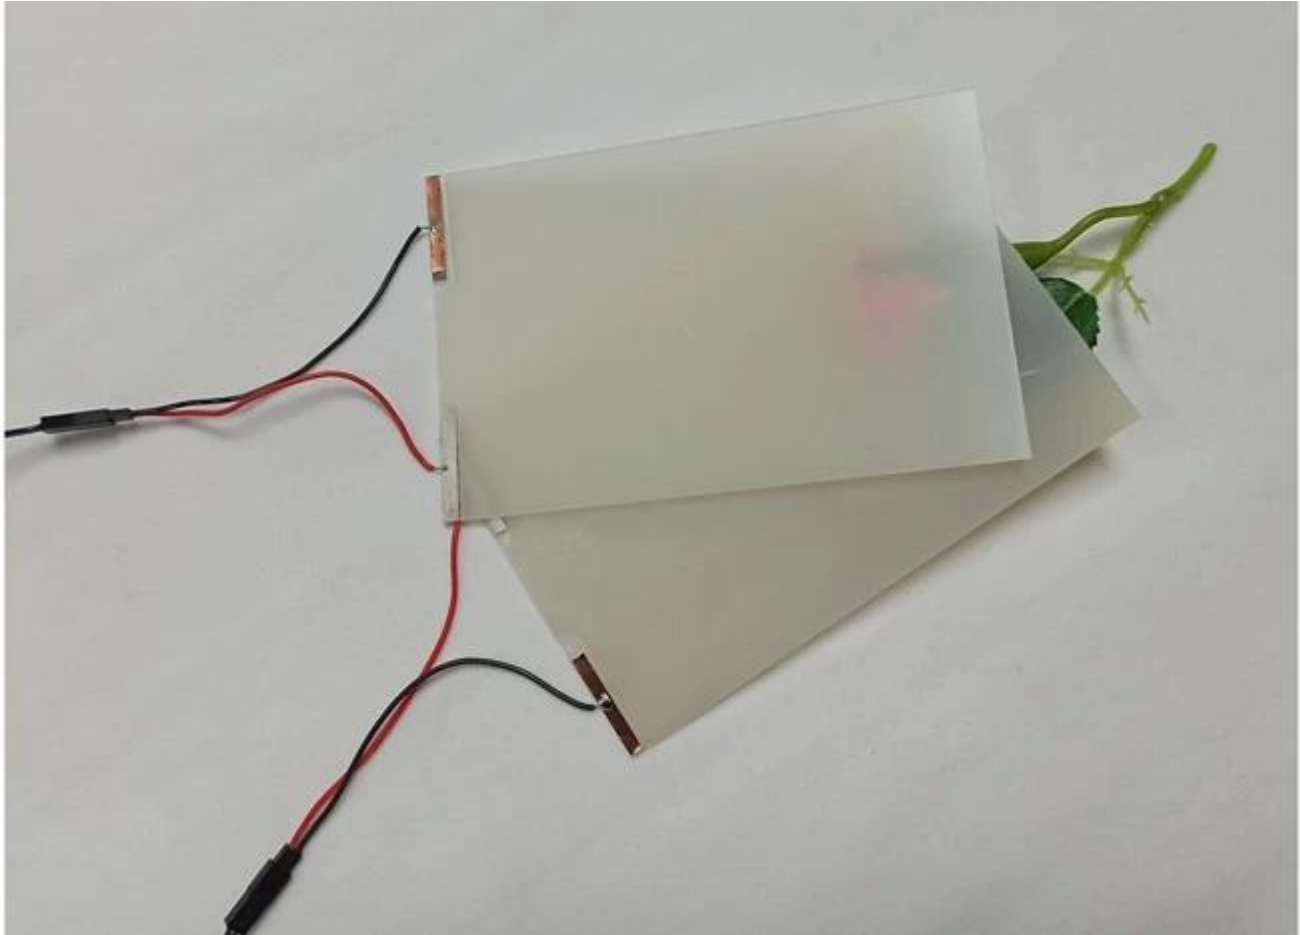

Korkea laatu Älykäs pdlc-elokuva vaihdettavissa lasi- varten suihku ovi ja ikkuna & väliseinä seinä

Vaihdettava lasi on erityyppinen älykäs kevyt lasituote, jolla on kerrosrakenne, joka on muodostettu yhdistämällä LCD-kalvo kahden lasikerroksen väliin ja integroimalla sitten korkeassa lämpötilassa ja paineessa. Läpinäkyvyys ja opasiteetti, joka voi säätää sähkön virtaa päälle tai pois päältä lasin ohjaamiseksi. Älylasilla ei ole vain kaikkia turvalasin ominaisuuksia, mutta siinä on myös yksityisyyden suojaustoiminto lasin läpinäkyvyyden tai läpinäkymättömyyden hallitsemiseksi. LCD-kalvon välikerroksen ominaisuuksien vuoksi PDLC-kalvolasia voidaan käyttää myös projisointinäytönä tavallisten verhojen sijasta, teräväpiirtokuvan näyttämiseen lasille.

Itsekiinnittyvä PDLC Smart Film, se voi olla itseliimautuva jo asennetun led-ikkunan tai lasioven, lasiseinän jne. ulkopuolella. Suurin leveys 1,8 metriä, pituus enintään 50 metriä. Me toimitamme erityisen tiivistetyn, erityisen johdotuksen, joka tuhoaa syömisen, itseliimautuvaa pdlc-kalvoa voidaan ohjata manuaalisesti tai kaukosäätimellä. Normaalisti yksi virtalähteen ohjaus 25m², jos tällä alueella joudutaan sopimaan enemmän korkeampaan virtalähteeseen.

Älykkäät elokuva-lasivalmisteet, jotka sisältävät älykkään elokuvan ja lasin yhdessä, sen on valmistanut [laminoitu lasi](#) älykkäällä PDLC-kalvolla ja EVA-kalvolla kahden paneelin tai monikerroksisen matalarautaisen float-lasin (ultra kirkas float-lasi) välillä, kun virta kytketään sen läpinäkyvään, kun virta on himmeä.

Kun maaginen lasi kytketään pois päältä, elektronisesti ohjattavassa led-älylasissa olevat LCD-molekyylit näyttävät epäsäännöllisesti jakautuneina. Tällä hetkellä PDLC-kalvolasi on ulkonäöltään valonläpäisevä, mutta läpinäkymätön. Kun maaginen lasi kytkettiin päälle, sisäpuolella olevat LCD-molekyylit pinoutuvat ja valo voi läpäisyä vapaasti, älylasi on läpinäkyvä.