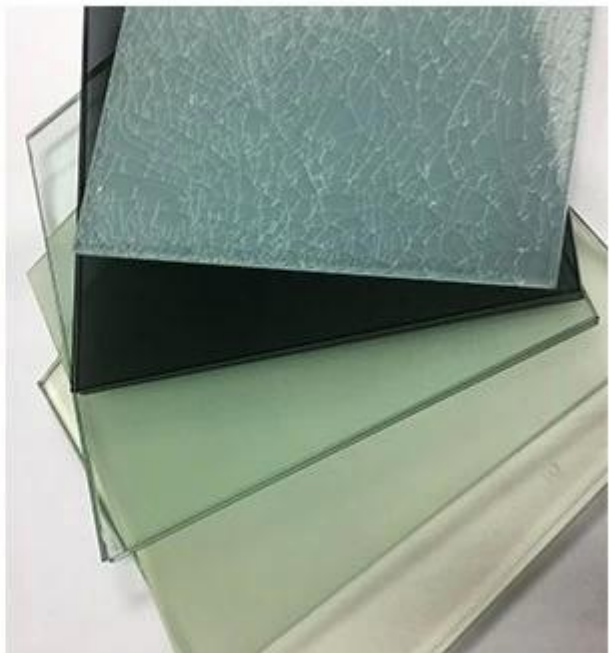

# Kiinassa valmistettu maidonvalkoinen karkaistu laminoitu lasi, laminoitu suojalasi, karkaistu laminoitunut lasilevyt, laminoitunut lasiväliseinät

Maitoturvallinen karkaistu laminoitu lasi on eräänlainen turvallisuus- ja koristeellinen lasi, ja siinä on kaksi karkaistua lasia yhdessä välikerroksen (PVB / SGP / EVA) kautta, hyvin paineistetun ja teollisen lämmityksen kautta.

## Laminoitu karkaistu lasi on turvalasi

laminoitu karkaistu lasi, jossa on välikerros (PVB / SGP / EVA), joka tarjoaa erinomaisen suojan lasin rikkoutumiselta sekä haitallisilta auringon säteiltä ja vaarallisilta melutasoilta. Kun se rikkoutuu, roskat pysyvät kiinni elokuvassa ja eivät putoa, koko lasi on edelleen täysin muotoinen, jotta se voi suojata ennen vaihtoa. Maidon valkoinen karkaistu laminoitu lasi on laajalti käytetty sisäoviin, jaettuun seinään, seinään, jne.

PVB: 0,38 mm, 0,76 mm, 1,14mm, 1,52mm (PVB / SGP / EVA)

PVB-väri: punainen, valkoinen, keltainen, mikä tahansa Pantone-väri

Soveltuu sisäovelle, jaetulle seinälle, väliseinälle, kylpyhuoneen seinälle jne.

## Maito-valkoisen laminoituneen lasin näyte