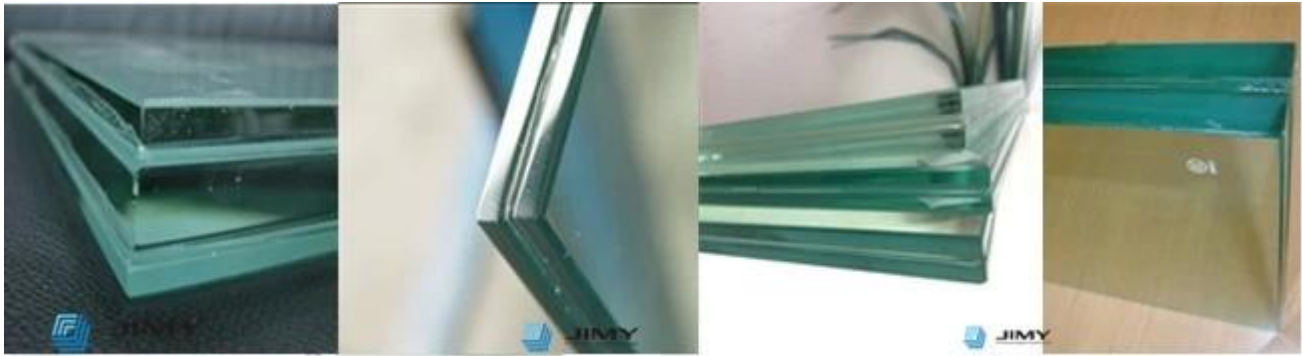

Laminoitu turvalasituslinja

Soveltuu 19 + 19 mm: n ESG VSG: n hurrikaanin kestävään lasiseen