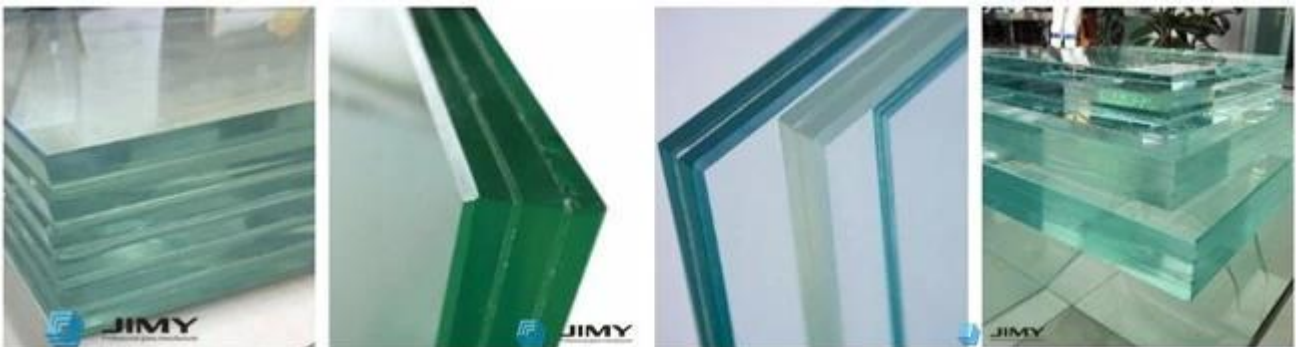

Lasi laatu:

Täytä CE-sertifikaatti (testi TUV), eurooppalainen standardi

Tapaa ANSI Z97.1, amerikkalainen standardi

Tapaa AS / NZS 2208, Australian standardi

Sovellukset 19 + 19mm SGP-hurrikaanin kestävästä lasista

Turvallisuuden, kestävyys, lujuuden, iskunvaimennuksen, murtovarkauden, räjähtämättömyyden ja luodinjärjestelmän ansiosta sitä käytetään laajalti anti-myrskysuojalaseina, jotka sijaitsevat lähellä merta tai kattoikkunaa, joka asuu lumimyrskässä tai portaat lasi- tai lasi- tai visiililasi jne.

Lukuun ottamatta 19 + 19mm SGP Laminoitu lasi, voimme myös tehdä [kolminkertainen karkaistu laminoidut lasit](#), kuten 19 + 19 + 19mm SGP-laminoidut lasit, 15 + 15 + 15mm SGP-laminoidut lasit, 12 + 12 + 12mm SGP-laminoidut lasit, 10 + 10 + 10mm SGP-laminoitu lasi tai 10 + 10 + 10 + 10mm SGP-laminoidut suojalasi, 12 + 12 + 12 + 12mm SGP Laminoitu turvalasi, 15 + 15 + 15 + 15mm SGP karkaistu laminoidut lasit, kaikki räätälöidyt lasit saatavana.

19.19.3 SGP erittäin kirkas laminoidut turvalasit