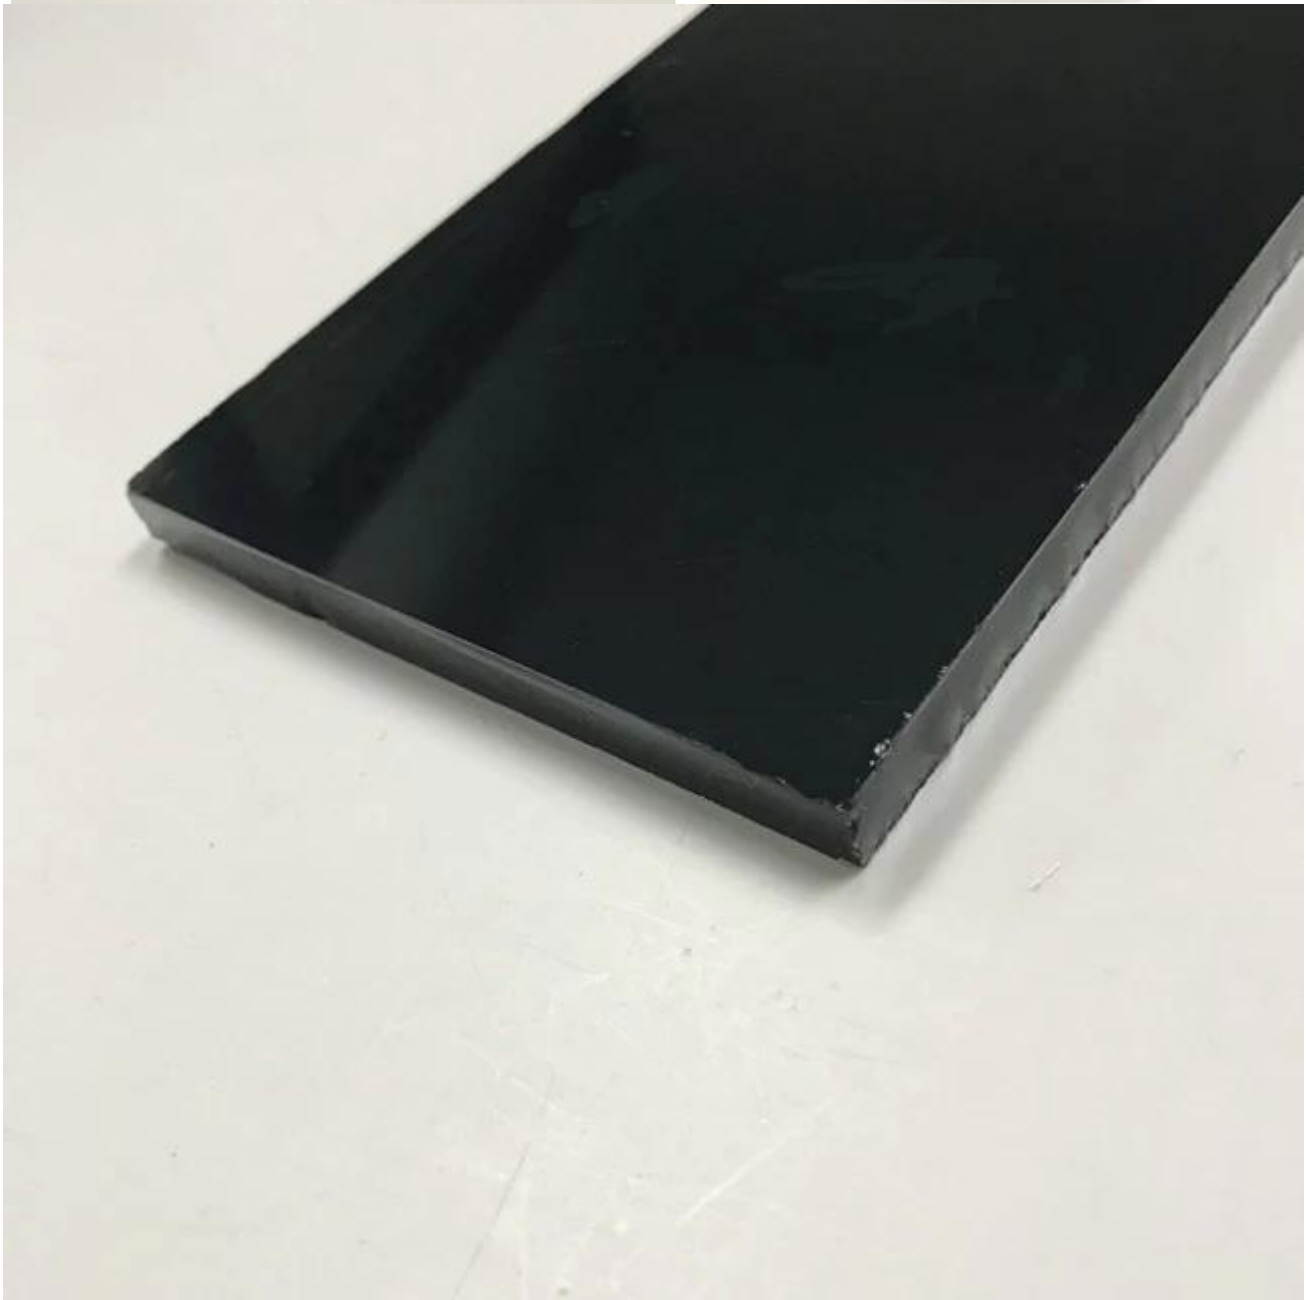

8mm tumma harmaa float lasi sovellus: