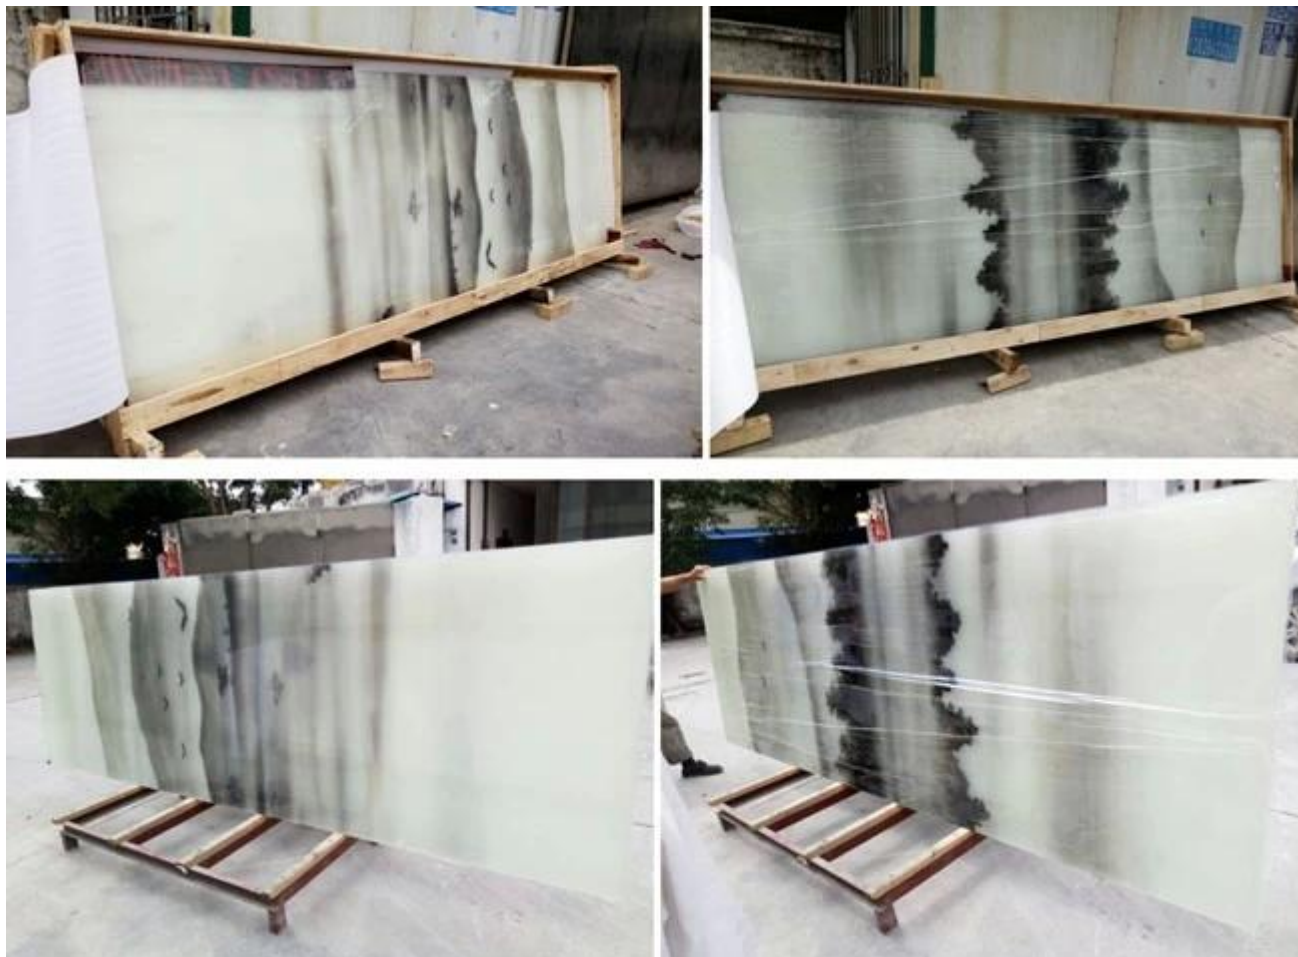

Voimme tuottaa erilaisia muotoilultaan koristeellisia laminoituja lasia haluaman kuvioinnin mukaan