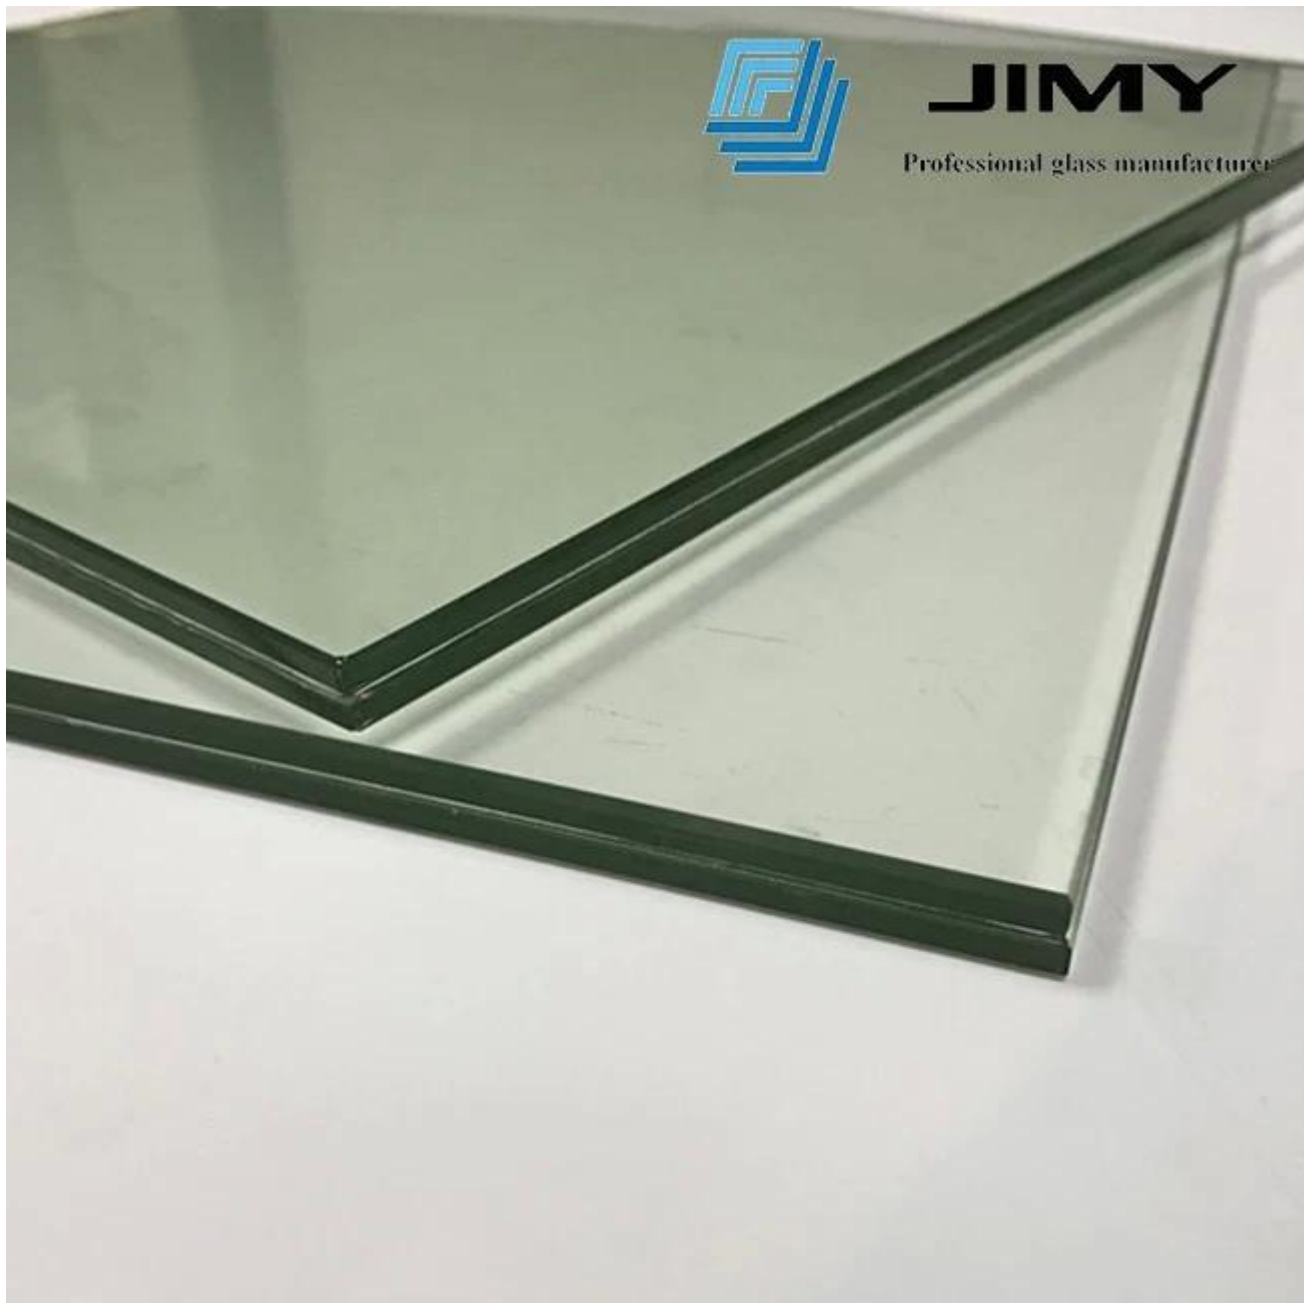

## Kilpailukykyinen 442 ESG VSG lasikaiteen hinta 8.76mm kirkas karkaistu laminoitu lasikaite

8,76 mm kirkas karkaistu laminoitu lasi, myös cal led 442 esg vsg -lasi, muodostuu 4 mm karkaisusta lasista + 0,38 mm PVB x 2 kerrosta + 4 mm karkaistu lasi.

### **Turvallisuutta koskevat paksuus- ja kokoehdotukset:**

1. Sitä käytetään yleensä kaitelasina matalissa (alle 8) lattiat, ylemmissä kerroksissa suosittelemme enemmän karkaistua lasia, kuten 10,76 mm, [11.52mm](#), [17.52mm](#)...

Voit myös käyttää kolminkertaista lasia, kuten 4 + 0.76 + 4 + 0.76 + 4mm, jotta lisätään sitkeyttä.

2. Kun 8,76 mm kirkas karkaistu laminoitu lasi on tarkoitettu kaitelasin käyttöön, turvallisuuden vuoksi suosittelemme kokoa enintään 1500x2000 mm, isoille suosittelemme 3 kerrosta PVB (1,14 mm) tai enemmän.