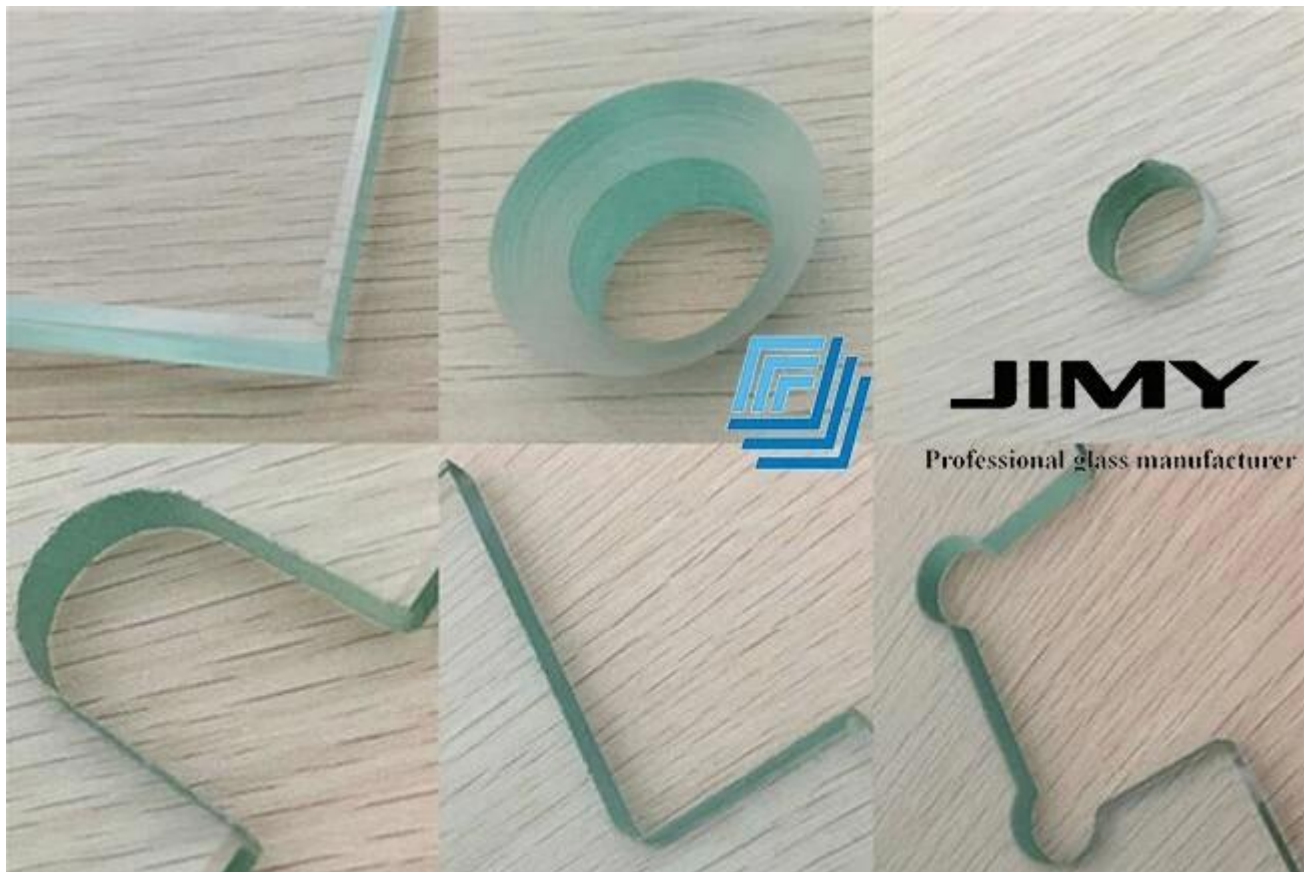

Vaikka kirkas laminoidut lasikaiteet ovat aina myydyimpiä tuotteita, meillä on silti monia muita tyyppisiä kaitelasiita lisää asiakasvaatimuksia, alla on joitain ohjeita: