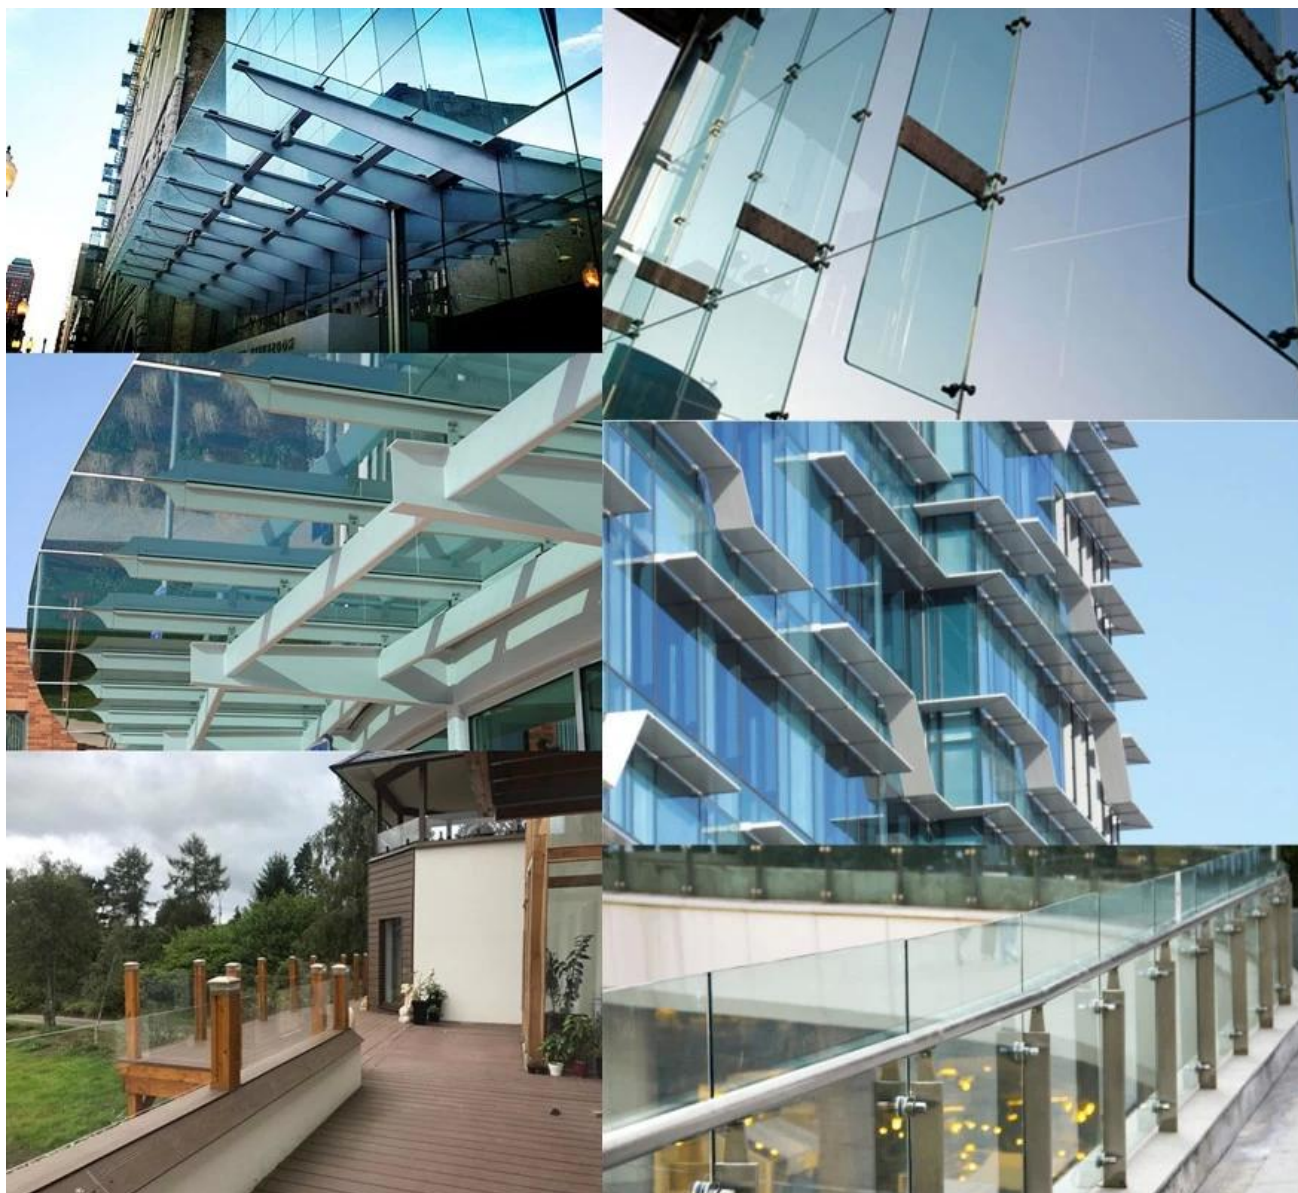

Kuinka valita erinomainen suorituskykyinen lämpövahvistettu laminoitu lasi?

1-Varmista floatlasin laatu, float-lasin laatu johtaa puolikarhennetun lasin valmistuksen laatuun ja käyttöikään.

2-Karkaisuprosessin laadunvalvonta varmistaa erinomaiset tasaiset ja täydelliset reunat eikä kuplia, mikä johtaa laminaatin käsittelyyn.

3-Tietoja laminaatin käsittelystä, on myös keskityttävä ilman kuplia ja varmistettava minimaalinen reunan kohdistus laminaattien välillä.

Lämpömäärityksemme vahvasti [laminoitu lasi](#)

Yhdistelmä: 6 mm TVG-lasi + 6 mm TVG lasi

Koko: Litteän muodon enimmäiskoko on 3300 * 13000 mm, tukea eri koko räätälöitynä

Vakio: ISO9001, CE, SGCC

Saatavilla väri: kirkas, erittäin kirkas, pronssi, sininen, vihreä, harmaa, musta, vaaleanpunainen