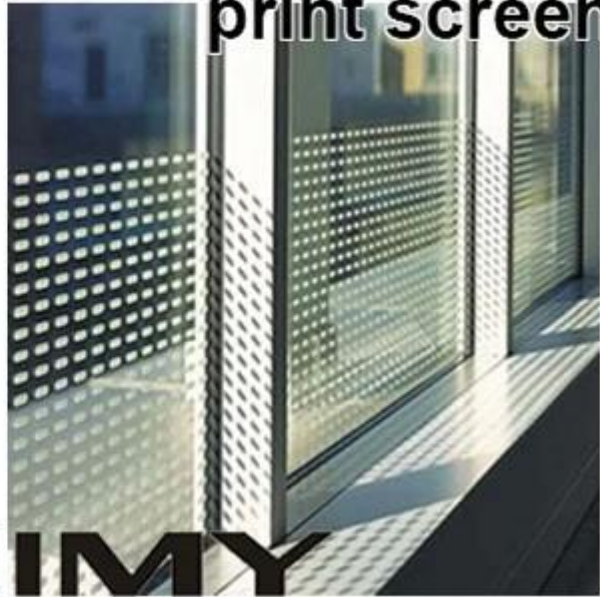

print screen

JIMY

Professional glass manufacturer

digital print