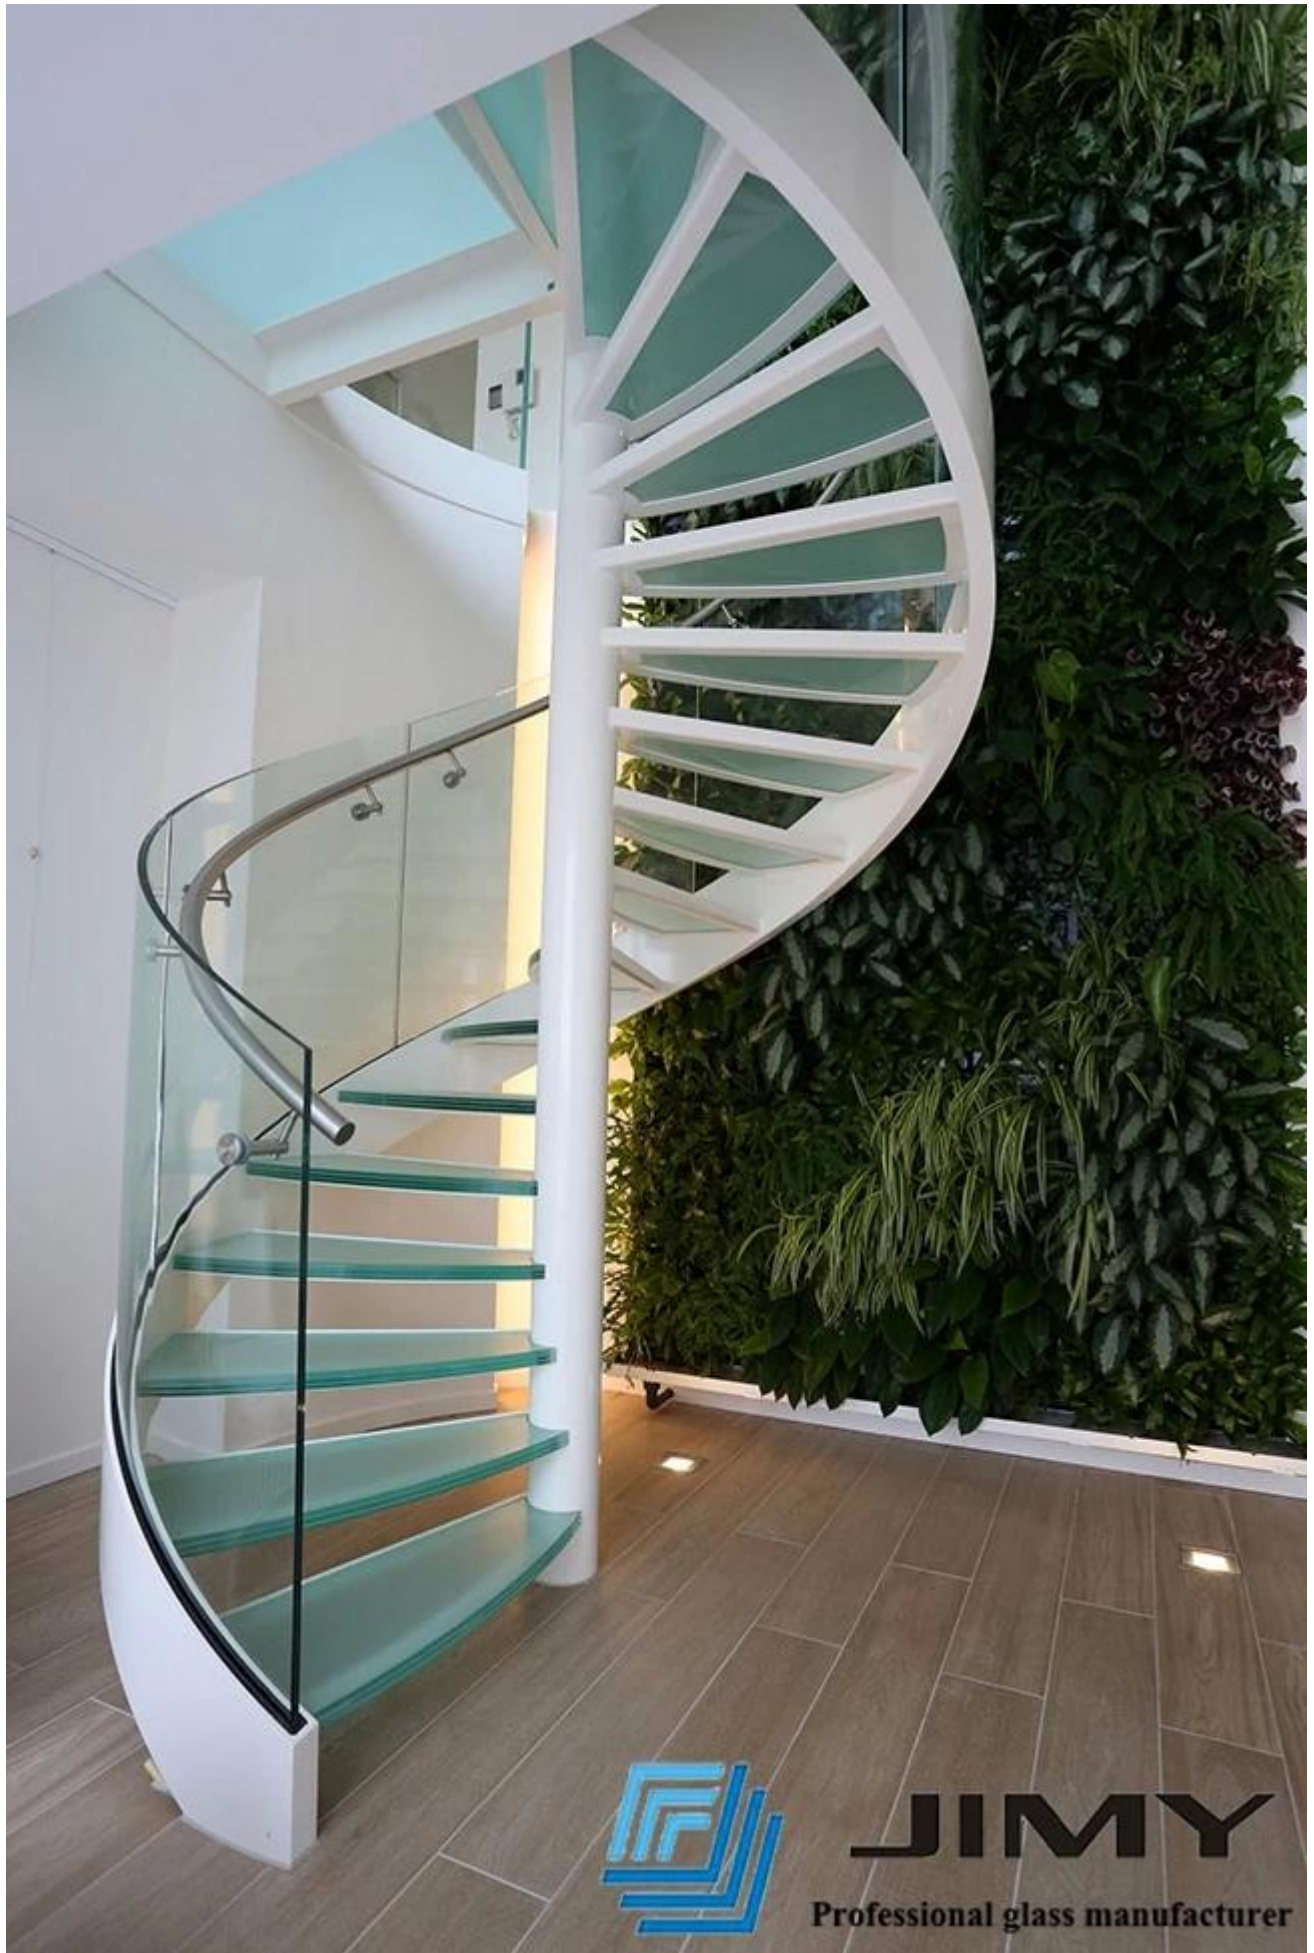

## **Erittäin pieni säde R680 6 + 6mm kaareva karkaistu laminoidun lasin kierre portaikko kaide**

**Monissa moderneissa muotoiltuissa kierre portaikko-kaiteissa on ehkä käytettävä erittäin pieni säteen kaareva karkaistu laminoitu lasi johtuen portaikon sijaintirajasta, kuten R700, miten tämä projekti saadaan valmiiksi sujuvasti?**