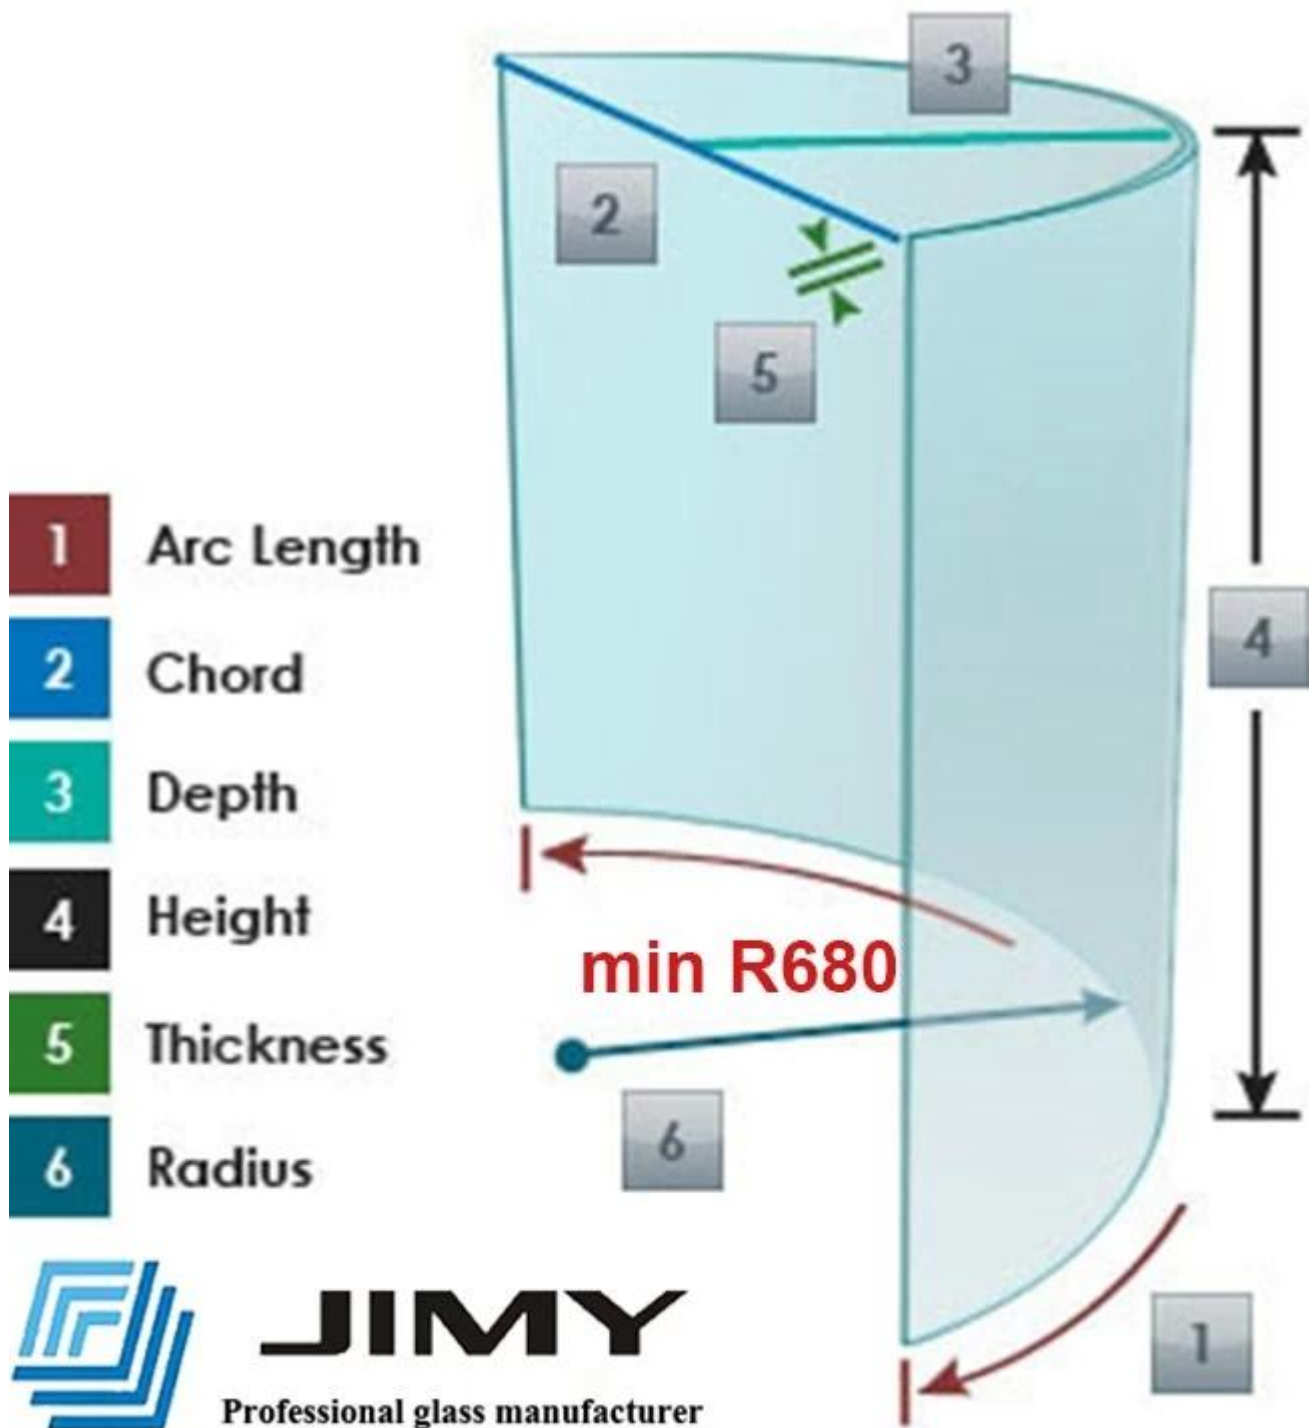

6 + 6 mm: n kaareva karkaistu laminoitu lasi on valmistettu kahdesta 6 mm: n kaarevasta karkaistusta lasikerroksesta, jotka on liitetty yhteen kerroksen kanssa (PVB / SGP) led: n kautta. paineistettu ja teollinen lämmitys.