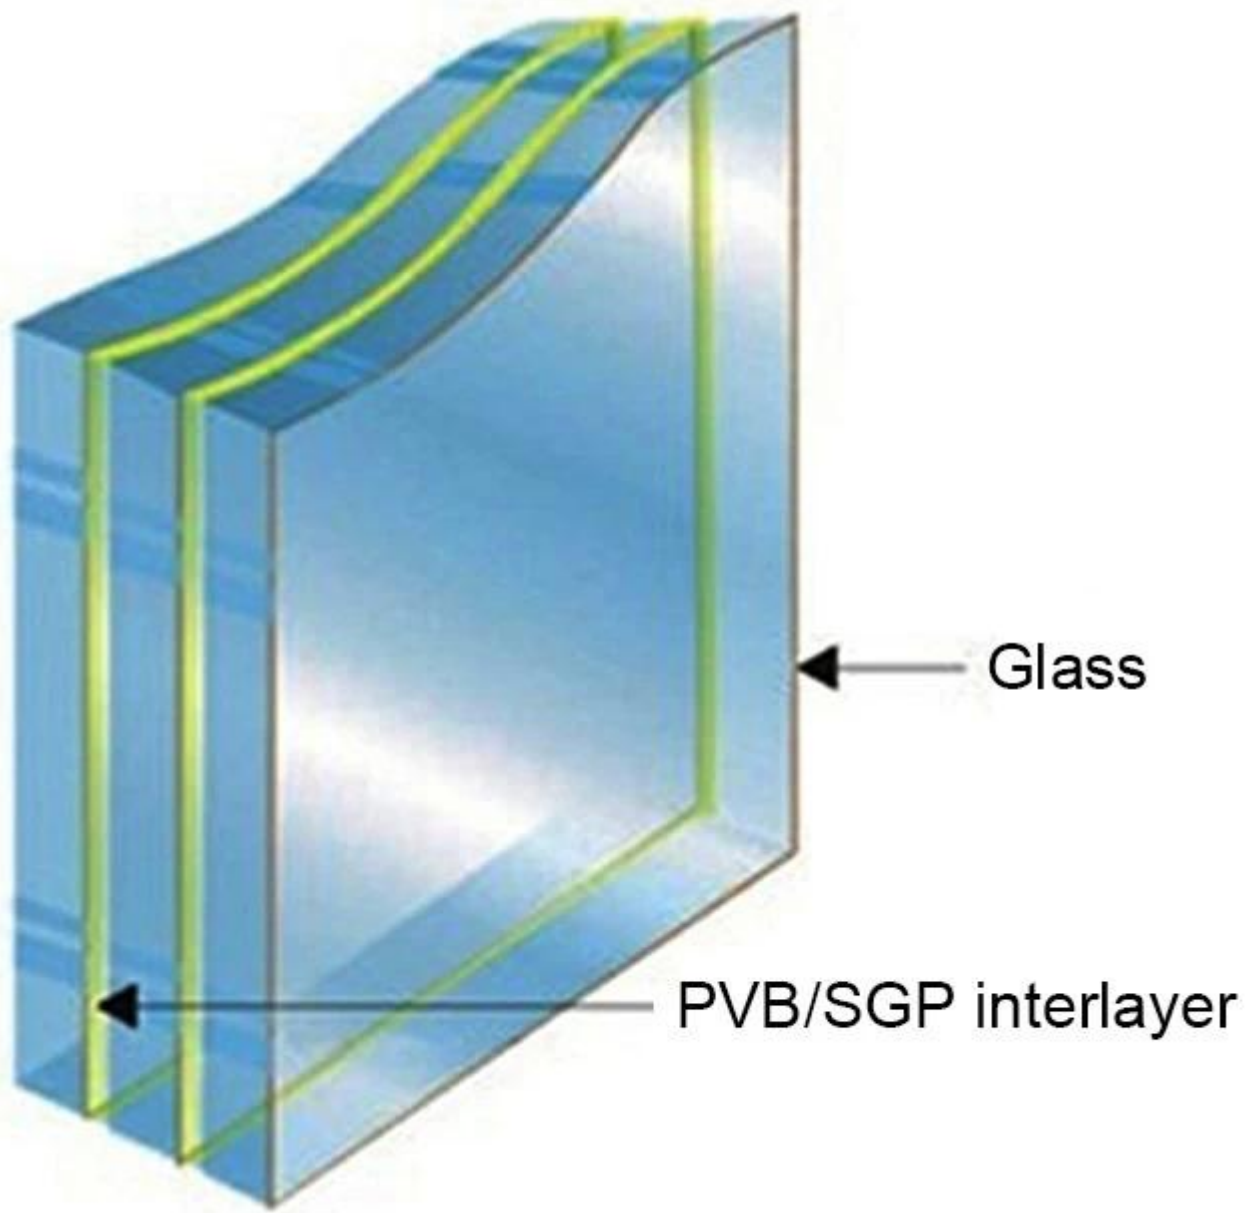

Tehdas suoraan kilpailukykyiseen hintaan lasilattia, himmeä karkaistua laminoitu lattia lattia

Turvallisuuden vuoksi käytämme yleensä kolmikerroksisia tai enemmän kerroksia karkaistua laminaattilasia lattiaan

Kolmen karkaistun laminaattilattian lattia yhdistetään 3 arkin karkaistua lasia PVB / SGP-välikerroksilla.

Glass

PVB/SGP interlayer

Annea led lasi VS monoliittinen karkaistua lasia VS-lasi:

Karkaistun laminoidun lasin laatu on ISO-standardin mukainen led ja CE, SGCC-sertifikaatti, 100% ei hävitä suuri isku ja suuri lämpötilaero.

Voi läpäistä minkä tahansa lakko- ja iskutestin asiakkaan tarpeessa.

Huurrettun lasin lattian edut:

1. Sileä ja silkkinen pinta, läpikuultava ja matta ulkonäkö;
2. Eikä naarmuta kuten päällyste;
3. Korkea valonläpäisevyys takaa maksimaalisen valon, säilyttäen kuitenkin yksityisyyden. Joten se ei näytä niin vaaralliselta kuin läpinäkyvä lasilattia.