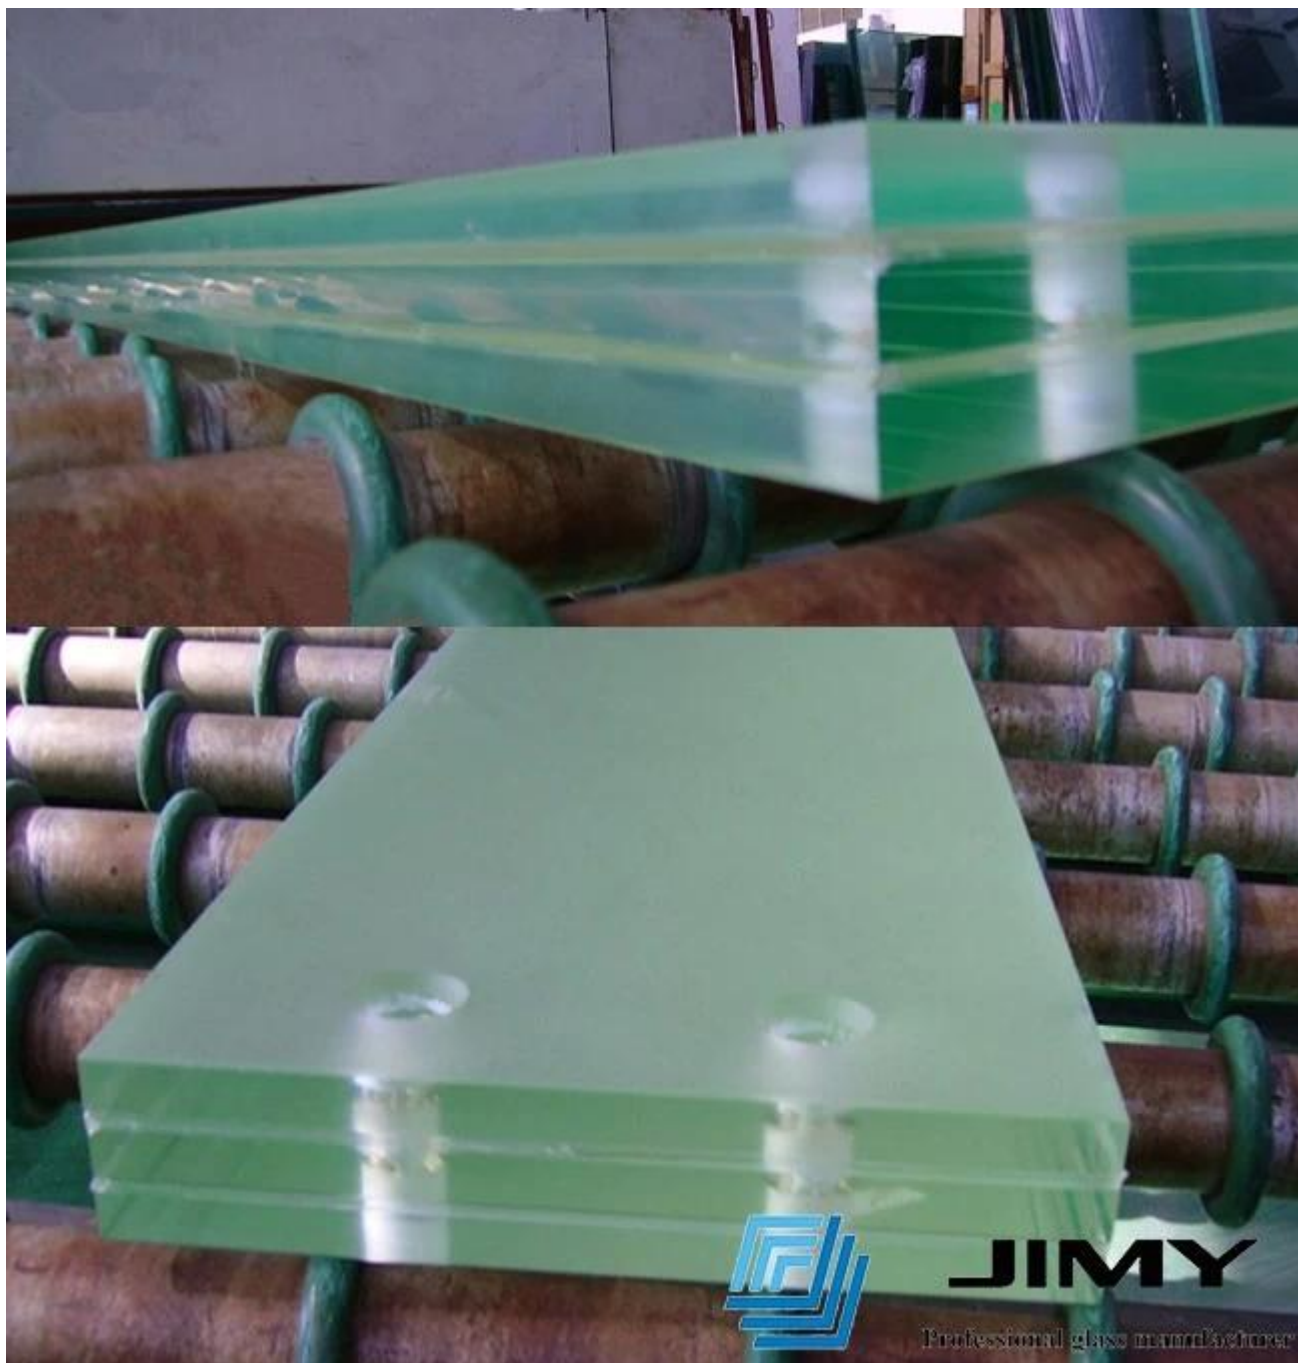

Vastaavia tuotteita:

<https://www.glassmanufacturerchina.com/products/Indoor-and-outdoor-slip-resistance-glass-ultra-clear-safety-tempered-laminated-glass-stair-treads.html#.XQsf8fkzL0M>

<https://www.glassmanufacturerchina.com/products/6-6-6mm-8-8-8mm-10-10-10mm-staircase-triple-safety-tempered-laminated-glass-treads-supplier.html#.XQSmR_kzL0M>

<https://www.glassmanufacturerchina.com/products/China-high-quality-17.52mm-21.52mm-31.52mm-Silk-screen-printed-Non-Slip-glass-floor-manufacturers.html#.XQSmpPkzL0M>

Yli 20 vuoden kokemus rakennuslasin tuotannosta ja viennistä, meidän lasilattian hinta on erittäin kilpailukykyinen; Slasi ratkaisu satoja hankkeita ympäri maailmassa, meillä on ollut professional ja syvyys tietää led ge palvelemaan jokaista asiakasta hyvin ja täyttää yksinomaisen vaatimus!

Kaikki kysymykset, ota yhteyttä meihin - saat pian vastauksen 24 tunnin kuluessa!