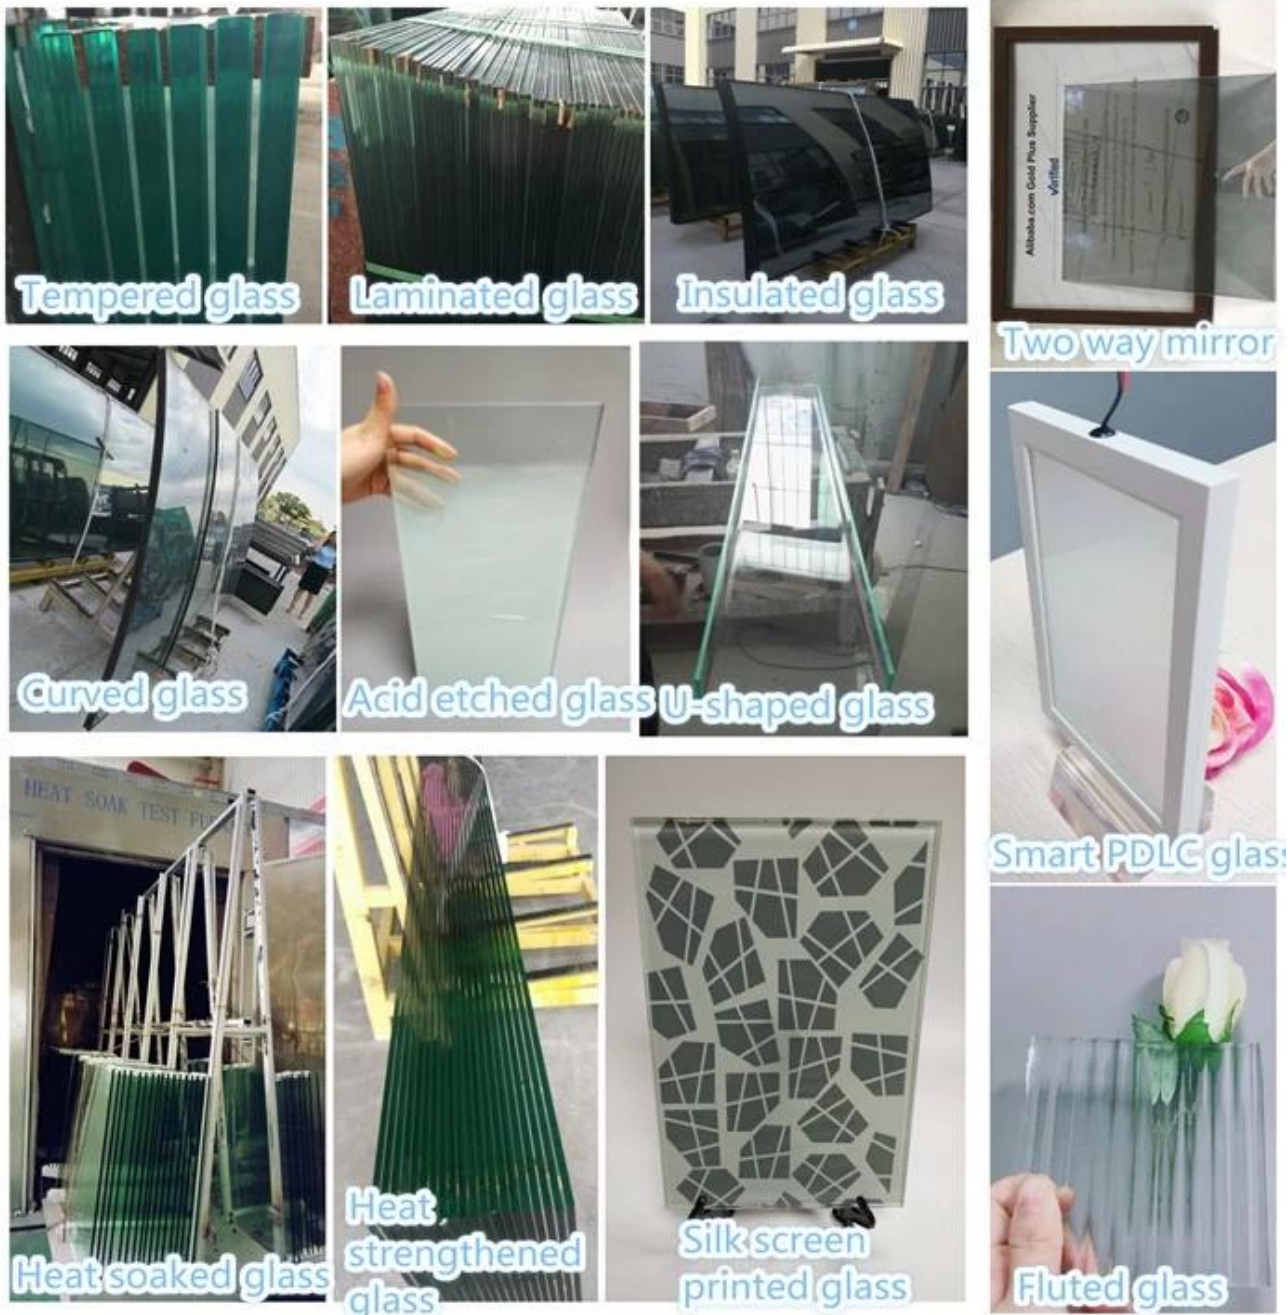

Tänään haluamme esitellä sinulle yhden äskettäin suosituista tuotteistamme, jotka ovat eristetyt ikkunaluukut tai sokea eristyslasi, joka on suosituin syyskuussa Dubaissa pidettävässä 2019 Gulf Glass -näyttelyssä. Täältä löydät lisätietoja:

valmistajat supply parhaat laatu mukautettu design Eristetty kaksinkertaiset ikkunat automaattisella ikkunaluukulla magneettisilla kaihtimilla

Eristetty lasi, jossa kiinteät kaihtimet, jotka tekevät eristetyn lasiosan sisäpuolella, on samoin kuin eristyslasien ja säleiköiden edut. Sisäänrakennettujen Louver-ikkunoiden ikkunaluukut eristyslasille, keskimmäisen välikappaleen paksuus 19 mm (3/4"), yhden paneelin lasin molemmat puolet saatavana välillä 5 mm (1/5") 19mm (3/4") tai muu lasikoostumus saatavana normaalina kaksoislasina.