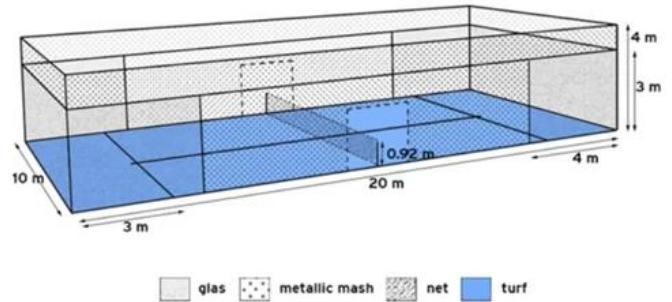

Kiina Valmistajat toimittavat kuuma myy CE-standardin sisä- ja ulkona padel tenniskenttä hinnat

Mitä me olemme?

Olemme ylhäällä **5** Lasi tehdas toimittajat Kiinassa **1993** vuotta tuottaa korkealaatuista karkaistua lasia ja laminoituja lasia, **10** Vuodet keskittyvät lasin tuottamiseen Padel Court.

1. 1 - joka viikko vienti **900PCS**-lasi rakentaa **50** Padel tuomioistuimet Italiaan, Espanja, Argentiina jne.;
- 2-lasityyppi on **12mm** Kirkas karkaistu lasi ja **13,52mm** Selkeä karkaistu laminoitunut lasit **6/8** countersink reikiä, kooltaan **1995x2995mm** ;
- 3-on **Rinnakkain** Todistus, täytä standardi **EN12150** ja EN14449;

Miksi valita 12 mm selkeä karkaistu lasi padel tenniskenttä ei 10 mm kirkas karkaistu lasi?

Kun ostat **10mm** Selkeä karkaistu lasi, asiakkaalle vain huomiota alhaisempiin kustannuksiin.

1)12 mm: n kirkas karkaistu lasi, jolla on erittäin kovuus ja hyvä voima kuin 10 mm: n kirkas karkaistu lasi, niin että kun 10mm karkaistu lasi vertLED mm karkaistuun lasiin, kun padel-pomppulaite on huomattavasti