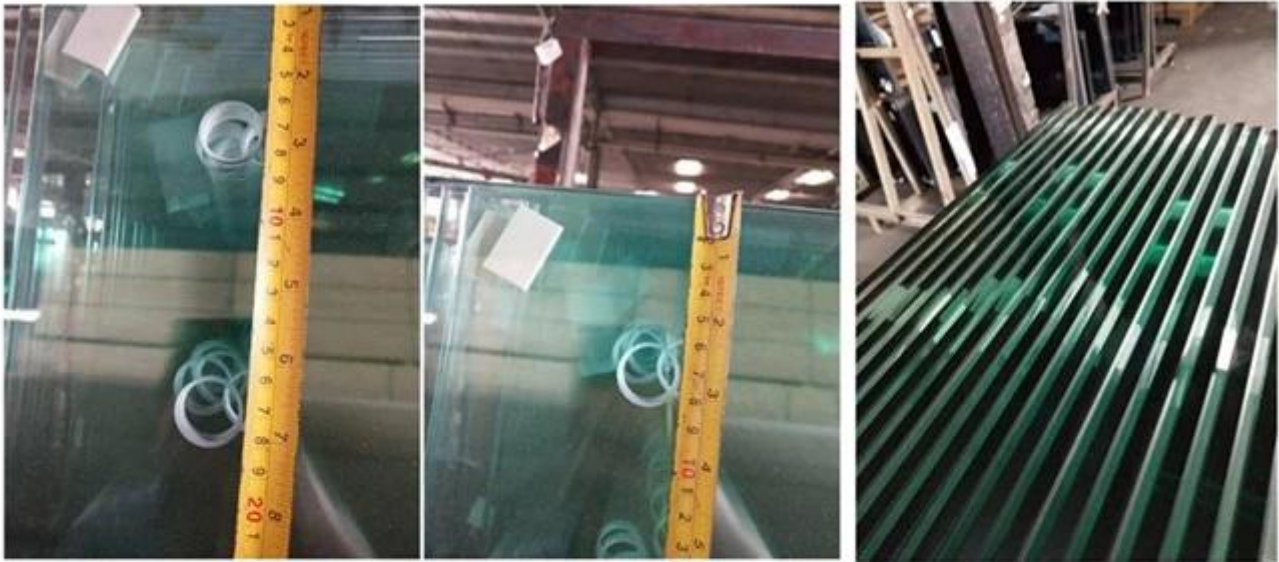

Kaikkien meiltä ostettujen lasien turvallisuus merenkulun tai lentokuljetuksen turvallisuuden varmistamiseksi on meiltä pakata vahvoihin vientivanerilaatikoihin ja lastata metallihihnoilla