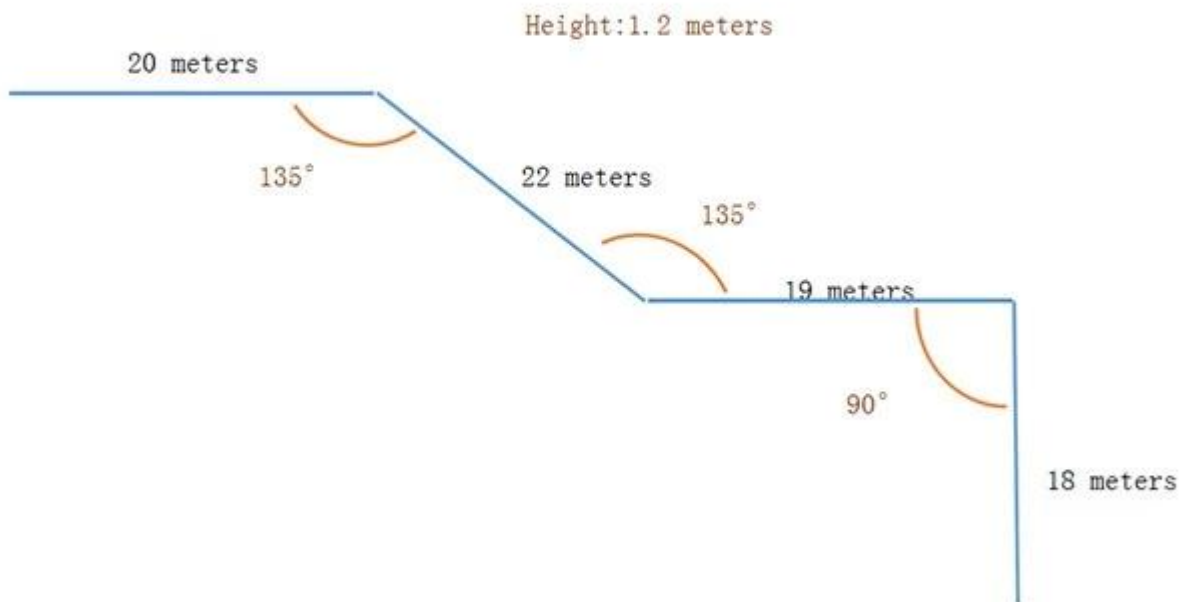

2. Tuotamme huipputurvallista karkaistua laminoitua lasia, voimme luvata pitkän takuun 10 vuodeksi ilman delaminate, CE, SGCC, ISO-sertifioitu.