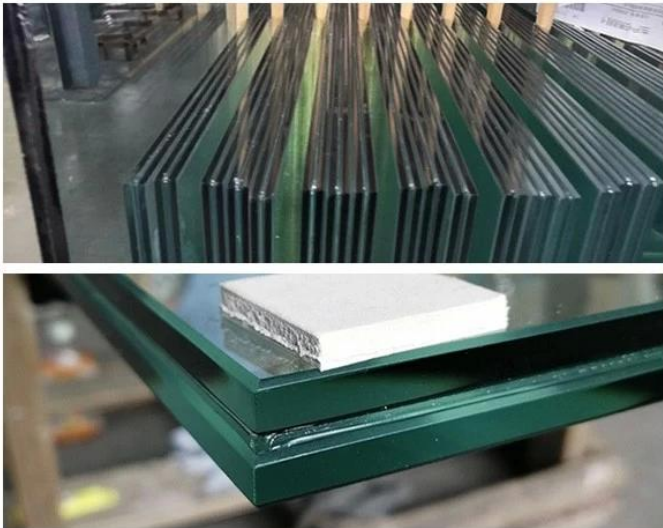

Top view drawing:

2. Tuotamme huipputurvallista karkaistua laminoitua lasia, voimme luvata pitkän takuun 10 vuodeksi ilman delaminate, CE, SGCC, ISO-sertifioitu.

3. Kaikki rungot / lisävarusteet ovat aikaisemmin asennettu led ennen toimitusta varmistaakseen, että kaikki koot ovat oikeat ja kaikki lisävarusteet voidaan kiinnittää hyvin käteen.